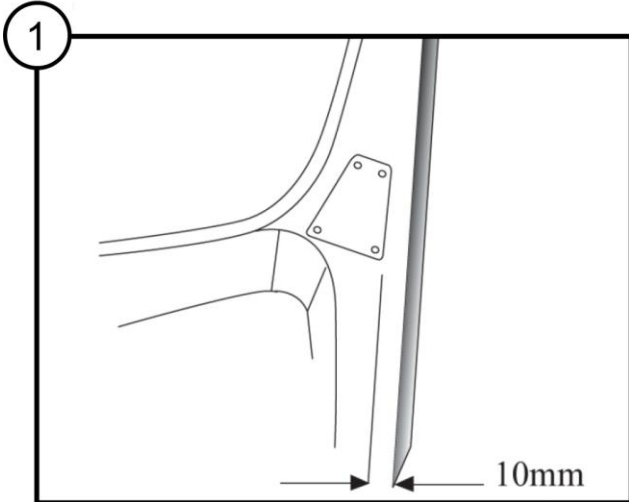

THULE Cab Lock – Mounting Instructions

THULE
SWEDEN

Prod.nr. 309830 - 309831

29-03-2012
MI-309830-001

Thule nv
Kortrijkstraat 343
BE 8930 Menen

Thule Cab Lock Ducato - 309830

FIAT Ducato (>2007)
CITROEN Jumper (>2007)
PEUGEOT Boxer (>2007)
FORD Transit (>2004)