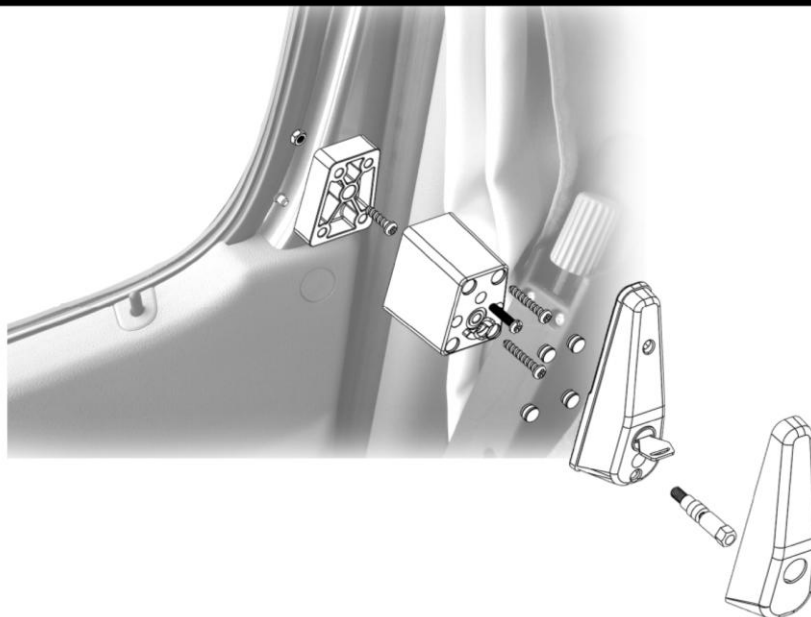

Thule Cab Lock Sprinter - 309831

MERCEDES Sprinter (>2006)
VW Crafter (>2006)
RENAULT Master (>2010)
OPEL Movano (>2010)

MERCEDES Sprinter - VW Crafter