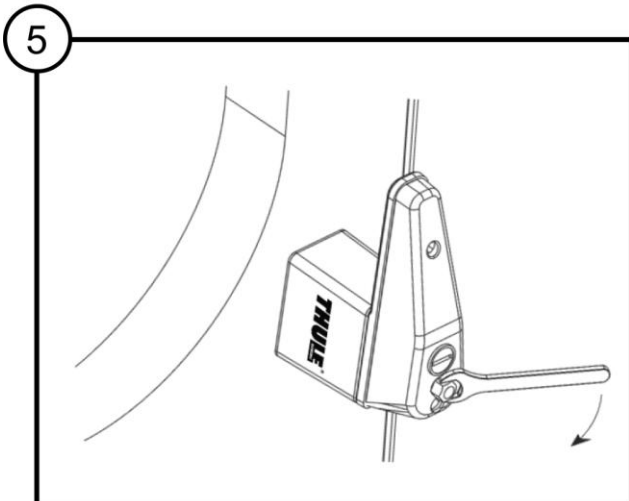

THULE Cab Lock – Mounting Instructions

THULE
SWEDEN

Prod.nr. 309830 - 309831

29-03-2012
MI-309830-001

Thule nv
Kortrijkstraat 343
BE 8930 Menen

Thule Cab Lock Ducato - 309830

FIAT Ducato (>2007)
CITROEN Jumper (>2007)
PEUGEOT Boxer (>2007)
FORD Transit (>2004)