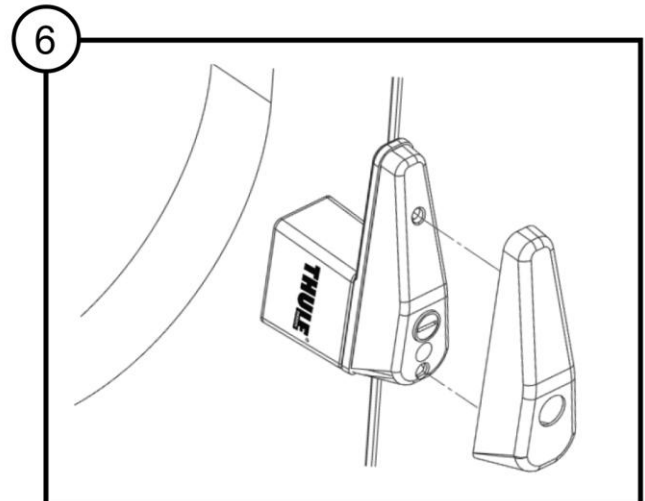

THULE Cab Lock – Mounting Instructions

THULE
SWEDEN

Prod.nr. 309830 - 309831

29-03-2012
MI-309830-001

Thule nv
Kortrijkstraat 343
BE 8930 Menen

Thule Cab Lock Ducato - 309830

FIAT Ducato (>2007)
CITROEN Jumper (>2007)
PEUGEOT Boxer (>2007)
FORD Transit (>2004)