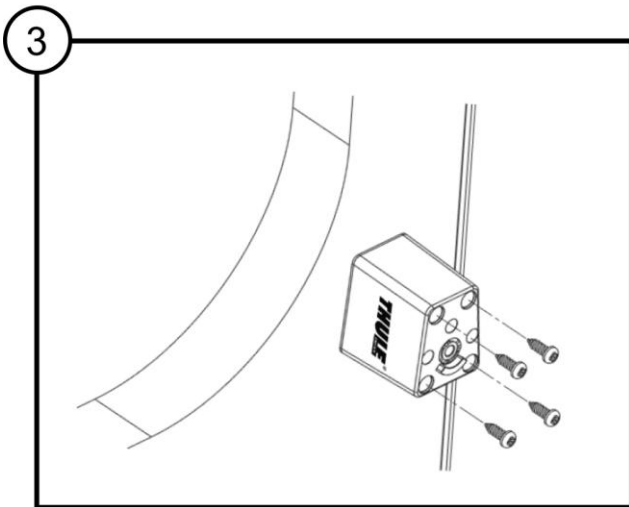

THULE Cab Lock – Mounting Instructions

THULE
SWEDEN

Prod.nr. 309830 - 309831

29-03-2012
MI-309830-001

Thule nv
Kortrijkstraat 343
BE 8930 Menen

Thule Cab Lock Ducato - 309830

FIAT Ducato (>2007)
CITROEN Jumper (>2007)
PEUGEOT Boxer (>2007)
FORD Transit (>2004)