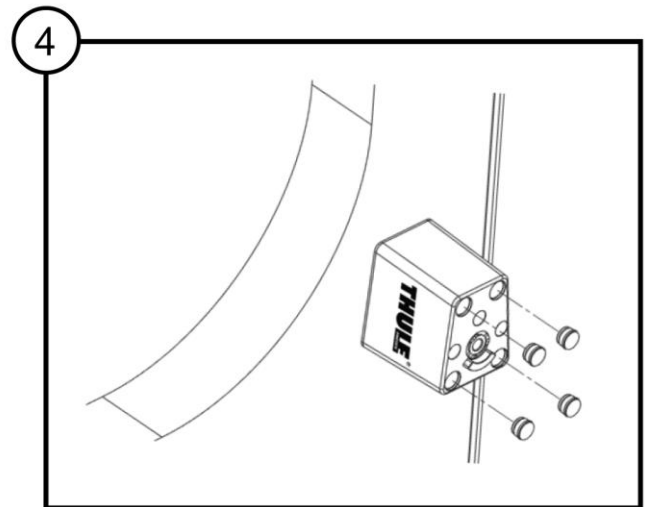

THULE Cab Lock – Mounting Instructions

THULE
SWEDEN

Prod.nr. 309830 - 309831

29-03-2012
MI-309830-001

Thule nv
Kortrijkstraat 343
BE 8930 Menen

Thule Cab Lock Ducato - 309830

FIAT Ducato (>2007)
CITROEN Jumper (>2007)
PEUGEOT Boxer (>2007)
FORD Transit (>2004)