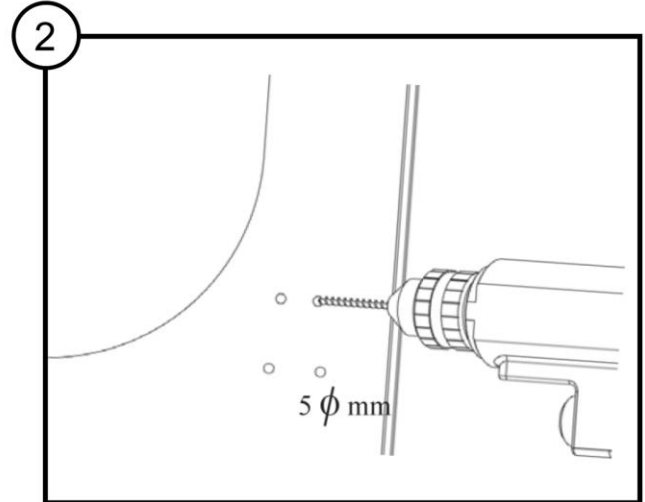

THULE Cab Lock – Mounting Instructions

THULE
SWEDEN

Prod.nr. 309830 - 309831

29-03-2012
MI-309830-001

Thule nv
Kortrijkstraat 343
BE 8930 Menen

Thule Cab Lock Ducato - 309830

FIAT Ducato (>2007)
CITROEN Jumper (>2007)
PEUGEOT Boxer (>2007)
FORD Transit (>2004)