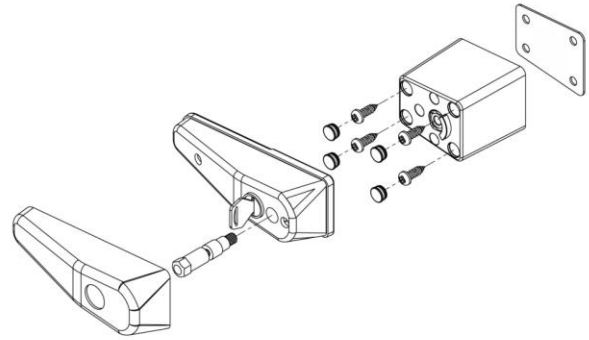

# THULE Cab Lock – Mounting Instructions

**THULE**  
SWEDEN

Prod.nr. 309830 - 309831

29-03-2012  
MI-309830-001

Thule nv  
Kortrijkstraat 343  
BE 8930 Menen

## Thule Cab Lock Ducato - 309830

FIAT Ducato (>2007)  
CITROEN Jumper (>2007)  
PEUGEOT Boxer (>2007)  
FORD Transit (>2004)