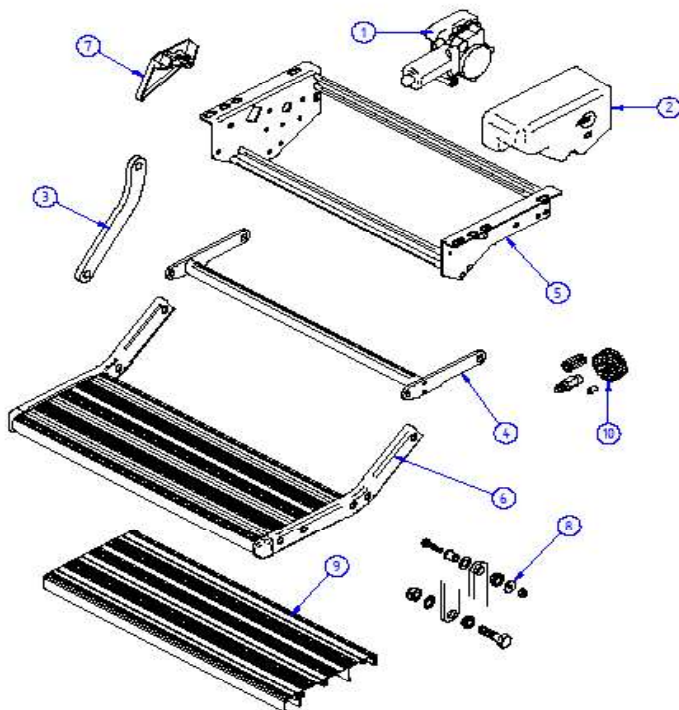

**2019 SPARE PARTS LIST**  
**SINGLE STEP V02**

**THULE**  
SWEDEN

2S609-00

**THULE**  
SWEDEN

THULE Single step 12V ALU

25609-00

	ART.NR.	DESCRIPTION	RETAIL € (ex.VAT)
1	1500600413	MOTOR COMPLETE	198,50
2	1500600415	MOTOR CAP	47,80
3	1500600420	FRONT LINK 550/460 (2PCS)	17,20
4	1500600421	REAR LINK 12 V 460	33,30
	1500600422	REAR LINK 12 V 550	33,30
5	1500600423	FRAME 12 V 460	67,80
	1500600424	FRAME 12 V 550	67,80
6	1500600425	FOOTBOARD 12 V 460	77,00
	1500600426	FOOTBOARD 12 V 550	77,00
7	1500601149	SWITCH PROTECTION CAP OUTSIDE	8,20
8	1500601153	REPAIR KIT RIVET V2001	15,10
9	308251	FOOT BOARD 12V460 - ANTI-SLIP	39,40
	308253	FOOT BOARD 12V550 - ANTI-SLIP	42,10
10	1500602974	REPAIR KIT PINION	19,40