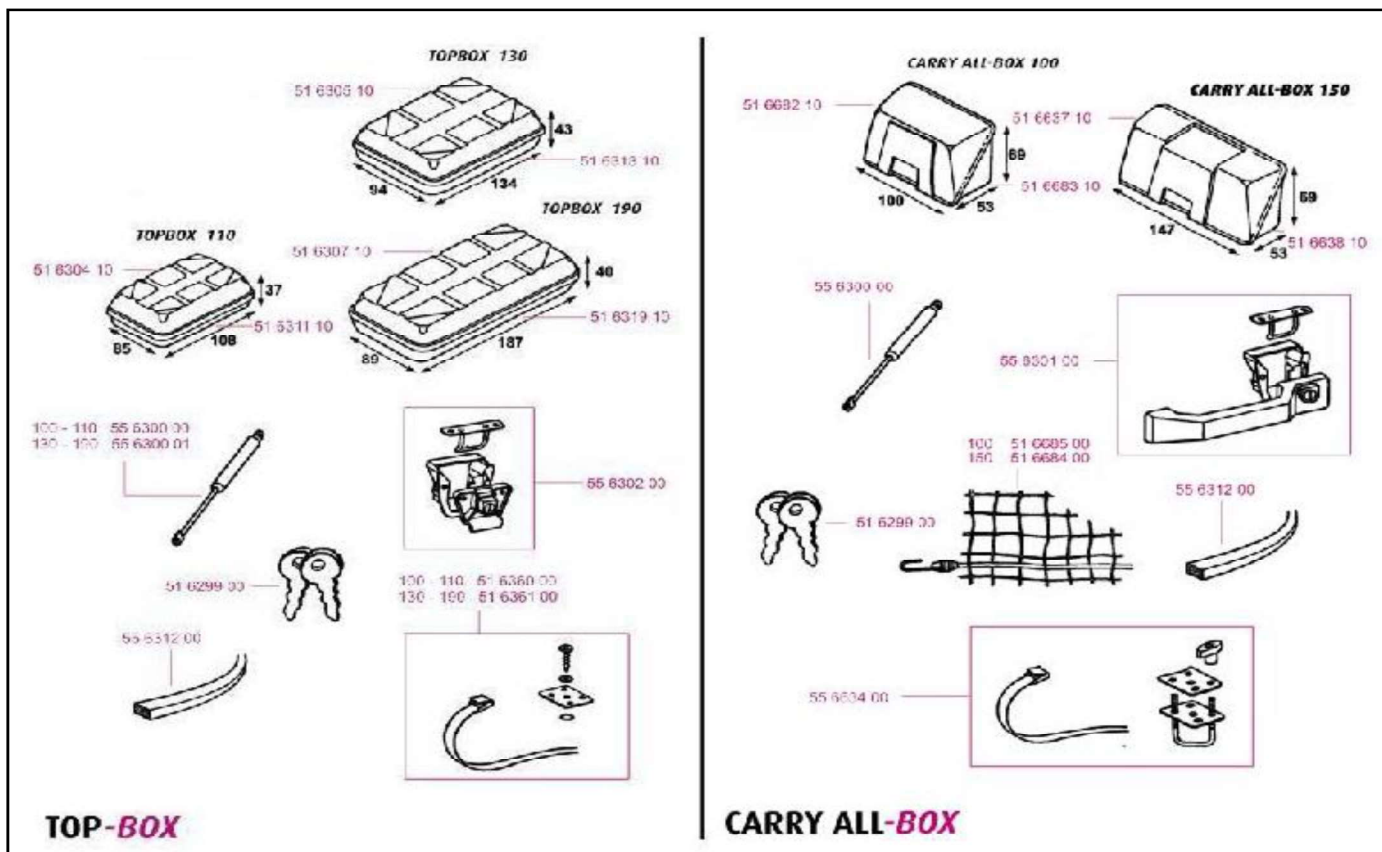

2019 SPARE PARTS LIST BOXES

51

	ART.NR.	DESCRIPTION	RETAIL € (ex.VAT)
51629900	1500600377	SET OF 2 KEYS TOP-BOX	21,50
51630410	1500601725	TO BOX 110 COVER WHITE	259,50
51630510	1500601723	TOP BOX 130 COVER WHITE	332,00
51630710	1500601404	TOP BOX COVER 190CM	418,50
51631110	1500601724	TOP BOX 110 BOTTOM WHITE	not available
51631310	1500601722	TOP BOX 130 BOTTOM WHITE	379,10
51631910	1500601721	TOP BOX 190 BOTTOM WHITE	466,20
51636000	1500601521	INSTAL INSTR TOP BOX 110-110	25,80
51636100	1500601472	INST INSTR TOPBOX 130 190 4pc	28,40
55630000	1500601339	GASSPRING ASSY 100N	21,90
55630001	1500601340	GAS SPRING ASSY 200N	21,90
55630200	1500601343	LOCK+PROTECTION+HOOK CLASS/TB	25,50
55631200	1500601349	FOAM RUBBER CLASS/CARALL/COMBI	8,60
51663710	1500601728	CARRY ALL BOX 150 COVER WHITE	384,60
51663810	1500601727	CARRY ALL BOX 150 BOTTOM WHITE	374,40
51668210	1500600441	CARRY ALL BOX 100 COVER	not available
51668310	1500601726	CARRY ALL BOX 100 BOTTOM	not available
51668400	1500601525	MESHED NET ASSY FOR CA BOX 150	27,20
51668500	1500601524	MESHED NAT ASSY CA BOX 100	not available
55630100	1500601342	LOCK+PROTECTION+HOOK COM/CARAL	36,40
55663400	1500601353	FIXAT. MATERIAL CARRY ALL 4PC	37,40