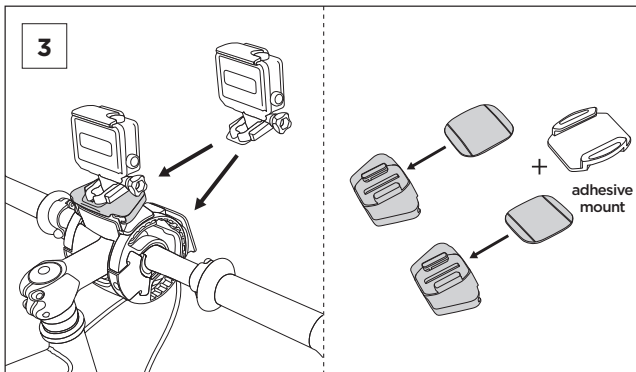

Thule Pack 'n Pedal Action Cam Mount 100081

➤ Instructions

5 års garanti
years warranty
Jahre Garantie
ans de garantie