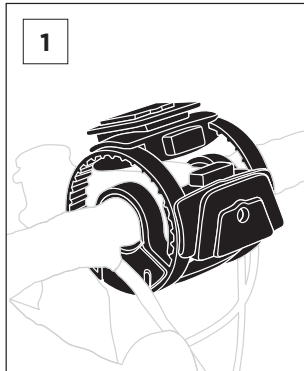

Thule Pack 'n Pedal Action Cam Mount 100081

➤ Instructions

5 års garanti
years warranty
Jahre Garantie
ans de garantie