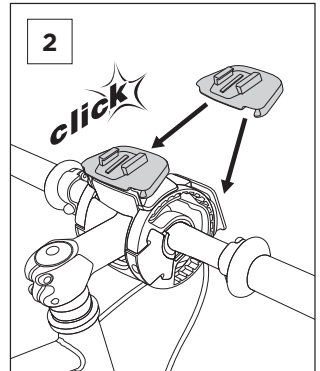

Thule Pack 'n Pedal Action Cam Mount 100081

➤ Instructions

5 års garanti
years warranty
Jahre Garantie
ans de garantie