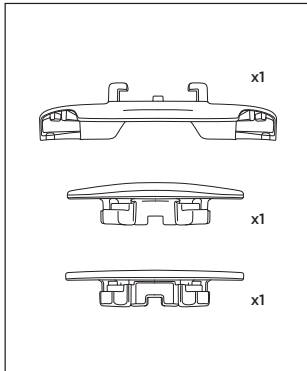

Thule Pack 'n Pedal Action Cam Mount 100081

➤ Instructions

5 års garanti
years warranty
Jahre Garantie
ans de garantie