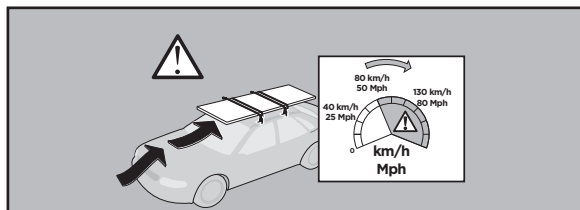

# > Instructions

**SUBARU Levorg**, 5-dr Estate, 14-  
**SUBARU WRX**, 4-dr Sedan, 18-

This kit is only for vehicles with fixpoint mounting.

 xx kg xx lbs	+		5 kg 11 lbs
<b>SUBARU Levorg</b> , 5-dr Estate, 14-	=	<b>Max.</b> <b>75 kg</b> <b>165 lbs</b>	
<b>SUBARU WRX</b> , 4-dr Sedan, 18-	=	<b>Max.</b> <b>40 kg</b> <b>88 lbs</b>	

ISO 11154-E

183131

C.20170608  
509-3131-02

Bring your life  
thule.com

**2** A**B** A 16 mm x8

x1

**EN** Only a few turns**DE** Nur wenige Umdrehungen**FR** Quelques tours uniquement**NL** Slechts enkele slagen**IT** Solo qualche giro**ES** Sólo algunas vueltas**PT** Noções básicas**SV** Endast några varv**DK** Kun nogle få omgange**NE** Bare noen få omdreinger**FI** Vain muutama kierros**ET** Ainult mõni pööre**LV** Tikai daži apgriezieni**LT** Tik keli pasukimai**PL** Wystarczy kilka obrotów**RU** Только несколько оборотов**UK** Лише декілька обертів**BG** Само няколко завъртания**CS** Pouze několik otáček**SK** Len niekoľko otáčok**SL** Le nekaj obratov**HR/BiH** Samo nekoliko okreta**RO** Doar câteva rotiri**HU** Csak néhány fordítás**EL** Μόνο λίγες περιστροφές**TR** Yalnızca birkaç tur**AR** بعض دورات فقط**HE** רק מספר סיבובים**ZH** 仅几圈**JA** 2～3回転のみ**KO** 몇 번만 돌리면 됨**TH** เพียงสองสามรอบ**3****A****B****SUBARU Levorg**, 5-dr Estate, 14-**SUBARU WRX**, 4-dr Sedan, 18-