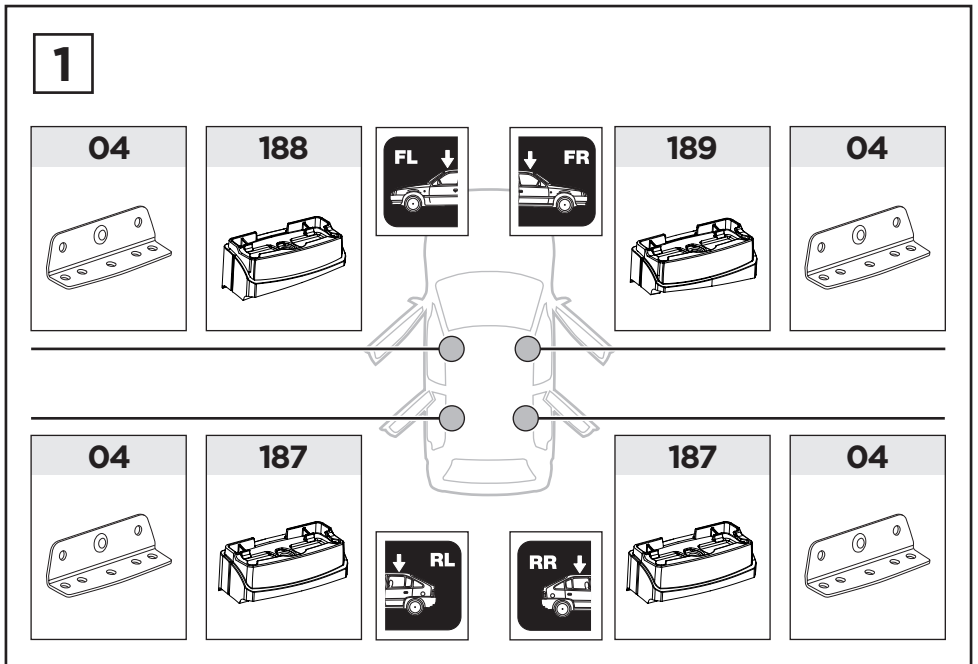

# > Instructions

**SUBARU Levorg**, 5-dr Estate, 14-  
**SUBARU WRX**, 4-dr Sedan, 18-

This kit is only for vehicles with fixpoint mounting.

 xx kg xx lbs	+		5 kg 11 lbs
<b>SUBARU Levorg</b> , 5-dr Estate, 14-	=	<b>Max.</b> <b>75 kg</b> <b>165 lbs</b>	
<b>SUBARU WRX</b> , 4-dr Sedan, 18-	=	<b>Max.</b> <b>40 kg</b> <b>88 lbs</b>	

ISO 11154-E

183131

C.20170608  
509-3131-02

Bring your life  
thule.com

**2** A**B** A 16 mm x8

x1

**EN** Only a few turns**DE** Nur wenige Umdrehungen**FR** Quelques tours uniquement**NL** Slechts enkele slagen**IT** Solo qualche giro**ES** Sólo algunas vueltas**PT** Noções básicas**SV** Endast några varv**DK** Kun nogle få omgange**NE** Bare noen få omdreinger**FI** Vain muutama kierros**ET** Ainult mõni pööre**LV** Tikai daži apgriezieni**LT** Tik keli pasukimai**PL** Wystarczy kilka obrotów**RU** Только несколько оборотов**UK** Лише декілька обертів**BG** Само няколко завъртания**CS** Pouze několik otáček**SK** Len niekoľko otáčok**SL** Le nekaj obratov**HR/BiH** Samo nekoliko okreta**RO** Doar câteva rotiri**HU** Csak néhány fordítás**EL** Μόνο λίγες περιστροφές**TR** Yalnızca birkaç tur**AR** بعض دورات فقط**HE** רק מספר סיבובים**ZH** 仅几圈**JA** 2～3回転のみ**KO** 몇 번만 돌리면 됨**TH** เพียงสองสามรอบ**3****A****B****SUBARU Levorg**, 5-dr Estate, 14-**SUBARU WRX**, 4-dr Sedan, 18-