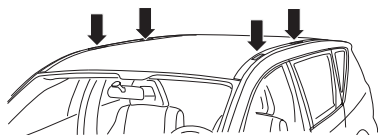

ISO 11154-E

183131

C.20170608  
509-3131-02

Bring your life  
thule.com

**2** A**B** A 16 mm x8

x1

**EN** Only a few turns**DE** Nur wenige Umdrehungen**FR** Quelques tours uniquement**NL** Slechts enkele slagen**IT** Solo qualche giro**ES** Sólo algunas vueltas**PT** Noções básicas**SV** Endast några varv**DK** Kun nogle få omgange**NE** Bare noen få omdreinger**FI** Vain muutama kierros**ET** Ainult mõni pööre**LV** Tikai daži apgriezieni**LT** Tik keli pasukimai**PL** Wystarczy kilka obrotów**RU** Только несколько оборотов**UK** Лише декілька обертів**BG** Само няколко завъртания**CS** Pouze několik otáček**SK** Len niekoľko otáčok**SL** Le nekaj obratov**HR/BiH** Samo nekoliko okreta**RO** Doar câteva rotiri**HU** Csak néhány fordítás**EL** Μόνο λίγες περιστροφές**TR** Yalnızca birkaç tur**AR** بعض دورات فقط**HE** רק מספר סיבובים**ZH** 仅几圈**JA** 2～3回転のみ**KO** 몇 번만 돌리면 됨**TH** เพียงสองสามรอบ**3****A****B****SUBARU Levorg**, 5-dr Estate, 14-**SUBARU WRX**, 4-dr Sedan, 18-