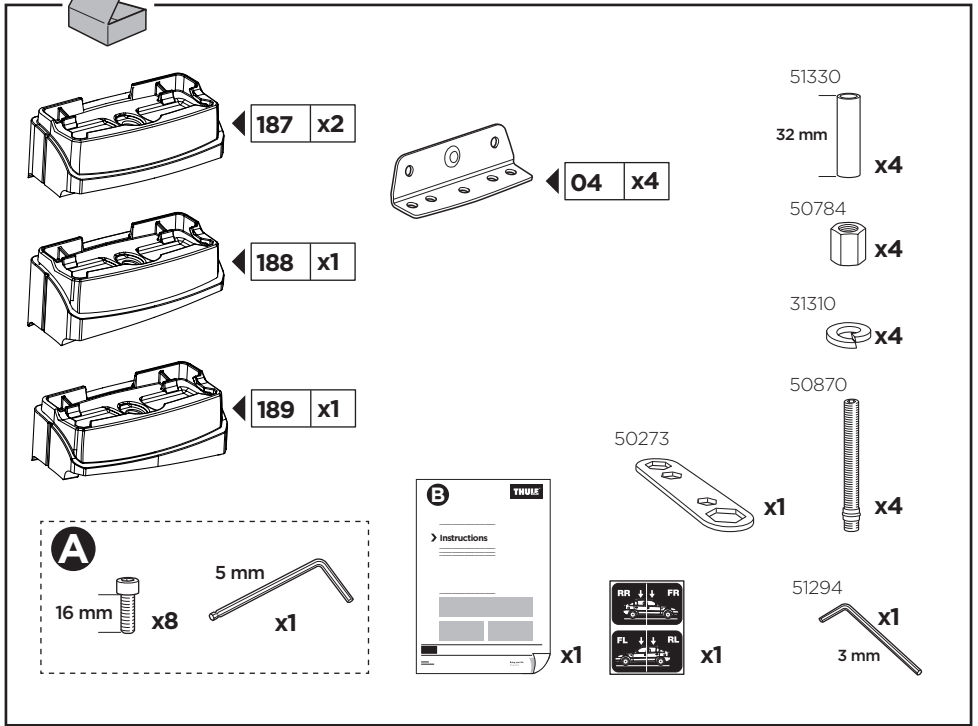

# > Instructions

**SUBARU Levorg**, 5-dr Estate, 14-  
**SUBARU WRX**, 4-dr Sedan, 18-

This kit is only for vehicles with fixpoint mounting.

 xx kg xx lbs	+		5 kg 11 lbs
<b>SUBARU Levorg</b> , 5-dr Estate, 14-	=	<b>Max.</b> <b>75 kg</b> <b>165 lbs</b>	
<b>SUBARU WRX</b> , 4-dr Sedan, 18-	=	<b>Max.</b> <b>40 kg</b> <b>88 lbs</b>	

ISO 11154-E

183131

C.20170608  
509-3131-02

Bring your life  
thule.com

**2** A**B** A 16 mm x8

x1

**EN** Only a few turns**DE** Nur wenige Umdrehungen**FR** Quelques tours uniquement**NL** Slechts enkele slagen**IT** Solo qualche giro**ES** Sólo algunas vueltas**PT** Noções básicas**SV** Endast några varv**DK** Kun nogle få omgange**NE** Bare noen få omdreinger**FI** Vain muutama kierros**ET** Ainult mõni pööre**LV** Tikai daži apgriezieni**LT** Tik keli pasukimai**PL** Wystarczy kilka obrotów**RU** Только несколько оборотов**UK** Лише декілька обертів**BG** Само няколко завъртания**CS** Pouze několik otáček**SK** Len niekoľko otáčok**SL** Le nekaj obratov**HR/BiH** Samo nekoliko okreta**RO** Doar câteva rotiri**HU** Csak néhány fordítás**EL** Μόνο λίγες περιστροφές**TR** Yalnızca birkaç tur**AR** بعض دورات فقط**HE** רק מספר סיבובים**ZH** 仅几圈**JA** 2～3回転のみ**KO** 몇 번만 돌리면 됨**TH** เพียงสองสามรอบ**3****A****B****SUBARU Levorg**, 5-dr Estate, 14-**SUBARU WRX**, 4-dr Sedan, 18-