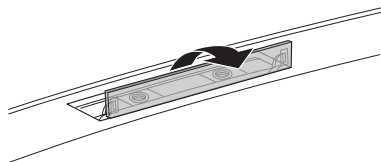

# > Instructions

**SUBARU Levorg**, 5-dr Estate, 14-  
**SUBARU WRX**, 4-dr Sedan, 18-

This kit is only for vehicles with fixpoint mounting.

 xx kg xx lbs	+		5 kg 11 lbs
<b>SUBARU Levorg</b> , 5-dr Estate, 14-	=	<b>Max.</b> <b>75 kg</b> <b>165 lbs</b>	
<b>SUBARU WRX</b> , 4-dr Sedan, 18-	=	<b>Max.</b> <b>40 kg</b> <b>88 lbs</b>	

ISO 11154-E

183131

C.20170608  
509-3131-02

Bring your life  
thule.com

**2** A**B** A 16 mm x8

x1

**EN** Only a few turns**DE** Nur wenige Umdrehungen**FR** Quelques tours uniquement**NL** Slechts enkele slagen**IT** Solo qualche giro**ES** Sólo algunas vueltas**PT** Noções básicas**SV** Endast några varv**DK** Kun nogle få omgange**NE** Bare noen få omdreinger**FI** Vain muutama kierros**ET** Ainult mõni pööre**LV** Tikai daži apgriezieni**LT** Tik keli pasukimai**PL** Wystarczy kilka obrotów**RU** Только несколько оборотов**UK** Лише декілька обертів**BG** Само няколко завъртания**CS** Pouze několik otáček**SK** Len niekoľko otáčok**SL** Le nekaj obratov**HR/BiH** Samo nekoliko okreta**RO** Doar câteva rotiri**HU** Csak néhány fordítás**EL** Μόνο λίγες περιστροφές**TR** Yalnızca birkaç tur**AR** بعض دورات فقط**HE** רק מספר סיבובים**ZH** 仅几圈**JA** 2～3回転のみ**KO** 몇 번만 돌리면 됨**TH** เพียงสองสามรอบ**3****A****B****SUBARU Levorg**, 5-dr Estate, 14-**SUBARU WRX**, 4-dr Sedan, 18-