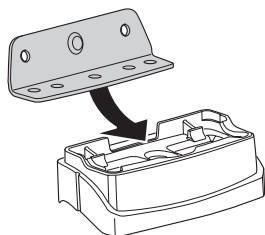

# > Instructions

**SUBARU Levorg**, 5-dr Estate, 14-  
**SUBARU WRX**, 4-dr Sedan, 18-

This kit is only for vehicles with fixpoint mounting.

 xx kg xx lbs	+		5 kg 11 lbs
<b>SUBARU Levorg</b> , 5-dr Estate, 14-	=	<b>Max.</b> <b>75 kg</b> <b>165 lbs</b>	
<b>SUBARU WRX</b> , 4-dr Sedan, 18-	=	<b>Max.</b> <b>40 kg</b> <b>88 lbs</b>	

ISO 11154-E

183131

C.20170608  
509-3131-02

Bring your life  
thule.com

**2** A**B** A 16 mm x8

x1

**EN** Only a few turns**DE** Nur wenige Umdrehungen**FR** Quelques tours uniquement**NL** Slechts enkele slagen**IT** Solo qualche giro**ES** Sólo algunas vueltas**PT** Noções básicas**SV** Endast några varv**DK** Kun nogle få omgange**NE** Bare noen få omdreinger**FI** Vain muutama kierros**ET** Ainult mõni pööre**LV** Tikai daži apgriezieni**LT** Tik keli pasukimai**PL** Wystarczy kilka obrotów**RU** Только несколько оборотов**UK** Лише декілька обертів**BG** Само няколко завъртания**CS** Pouze několik otáček**SK** Len niekoľko otáčok**SL** Le nekaj obratov**HR/BiH** Samo nekoliko okreta**RO** Doar câteva rotiri**HU** Csak néhány fordítás**EL** Μόνο λίγες περιστροφές**TR** Yalnızca birkaç tur**AR** بعض دورات فقط**HE** רק מספר סיבובים**ZH** 仅几圈**JA** 2～3回転のみ**KO** 몇 번만 돌리면 됨**TH** เพียงสองสามรอบ**3****A****B****SUBARU Levorg**, 5-dr Estate, 14-**SUBARU WRX**, 4-dr Sedan, 18-