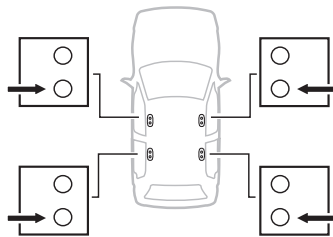

# > Instructions

**SUBARU Levorg**, 5-dr Estate, 14-  
**SUBARU WRX**, 4-dr Sedan, 18-

This kit is only for vehicles with fixpoint mounting.

 xx kg xx lbs	+		5 kg 11 lbs
<b>SUBARU Levorg</b> , 5-dr Estate, 14-	=	<b>Max.</b> <b>75 kg</b> <b>165 lbs</b>	
<b>SUBARU WRX</b> , 4-dr Sedan, 18-	=	<b>Max.</b> <b>40 kg</b> <b>88 lbs</b>	

ISO 11154-E

183131

C.20170608  
509-3131-02

Bring your life  
thule.com

**2** A**B** A 16 mm x8

x1

**EN** Only a few turns**DE** Nur wenige Umdrehungen**FR** Quelques tours uniquement**NL** Slechts enkele slagen**IT** Solo qualche giro**ES** Sólo algunas vueltas**PT** Noções básicas**SV** Endast några varv**DK** Kun nogle få omgange**NE** Bare noen få omdreinger**FI** Vain muutama kierros**ET** Ainult mõni pööre**LV** Tikai daži apgriezieni**LT** Tik keli pasukimai**PL** Wystarczy kilka obrotów**RU** Только несколько оборотов**UK** Лише декілька обертів**BG** Само няколко завъртания**CS** Pouze několik otáček**SK** Len niekoľko otáčok**SL** Le nekaj obratov**HR/BiH** Samo nekoliko okreta**RO** Doar câteva rotiri**HU** Csak néhány fordítás**EL** Μόνο λίγες περιστροφές**TR** Yalnızca birkaç tur**AR** بعض دورات فقط**HE** רק מספר סיבובים**ZH** 仅几圈**JA** 2～3回転のみ**KO** 몇 번만 돌리면 됨**TH** เพียงสองสามรอบ**3****A****B****SUBARU Levorg**, 5-dr Estate, 14-**SUBARU WRX**, 4-dr Sedan, 18-