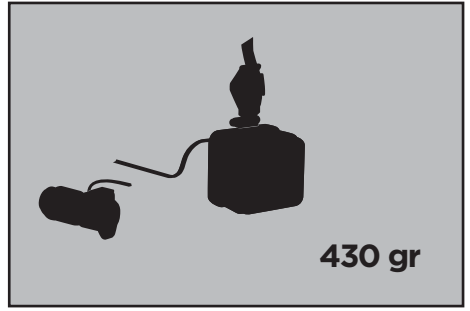

Thule 3rd brake light 9904

➤ Instructions

1

2

3**13-pin****B 90°****Not ok****X****ok****✓****EN** Accessories**DE** Zubehör**FR** Accessoires**NL** Accessoires**IT** Accessori**ES** Accesorios**PT** Acessórios**SV** Tillbehör**DK** Tilbehør**NO** Tilbehør**FI** Lisävarusteet**ET** Lisavarustus**LV** Piederumi**LT** Priedai**PL** Akcesoria**RU** Аксессуары**UK** Аксессуары**BG** Принадлежности**CS** Doplňky**SK** Príslušenstvo**SL** Dodatki**HR/BIH** Dodaci**RO** Accesorii**HU** Tartozékok**EL** Εξαρτήματα**TR** Aksesuarlar**AR** الملحقا**HE** אביזרים**ZH** 附件**JA** アクセサリー**KO** 액세서리**TH** อุปกรณ์เสริม**9907****13-zu-7 pol Adapter
13-to-7 pin Adapter**