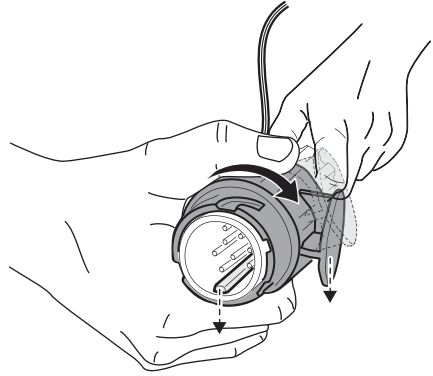

Thule 3rd brake light 9904

➤ Instructions

1

2

3**13-pin****B 90°****Not ok****X****ok****✓****EN** Accessories**DE** Zubehör**FR** Accessoires**NL** Accessoires**IT** Accessori**ES** Accesorios**PT** Acessórios**SV** Tillbehör**DK** Tilbehør**NO** Tilbehør**FI** Lisävarusteet**ET** Lisavarustus**LV** Piederumi**LT** Priedai**PL** Akcesoria**RU** Аксессуары**UK** Аксессуары**BG** Принадлежности**CS** Doplňky**SK** Príslušenstvo**SL** Dodatki**HR/BIH** Dodaci**RO** Accesorii**HU** Tartozékok**EL** Εξαρτήματα**TR** Aksesuarlar**AR** الملحقا**HE** אביזרים**ZH** 附件**JA** アクセサリー**KO** 액세서리**TH** อุปกรณ์เสริม**9907****13-zu-7 pol Adapter
13-to-7 pin Adapter**