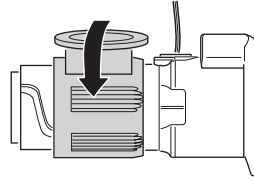

Thule 3rd brake light 9904

➤ Instructions

1

2

3**13-pin****B 90°****Not ok****X****ok****✓****EN** Accessories**DE** Zubehör**FR** Accessoires**NL** Accessoires**IT** Accessori**ES** Accesorios**PT** Acessórios**SV** Tillbehör**DK** Tilbehør**NO** Tilbehør**FI** Lisävarusteet**ET** Lisavarustus**LV** Piederumi**LT** Priedai**PL** Akcesoria**RU** Аксессуары**UK** Аксессуары**BG** Принадлежности**CS** Doplňky**SK** Príslušenstvo**SL** Dodatki**HR/BIH** Dodaci**RO** Accesorii**HU** Tartozékok**EL** Εξαρτήματα**TR** Aksesuarlar**AR** الملحقا**HE** אביזרים**ZH** 附件**JA** アクセサリー**KO** 액세서리**TH** อุปกรณ์เสริม**9907****13-zu-7 pol Adapter
13-to-7 pin Adapter**