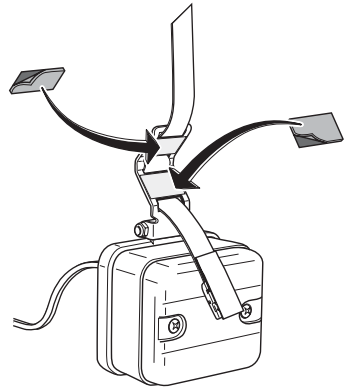

Thule 3rd brake light 9904

➤ Instructions

1

2

3**13-pin****B 90°****Not ok****X****ok****✓****EN** Accessories**DE** Zubehör**FR** Accessoires**NL** Accessoires**IT** Accessori**ES** Accesorios**PT** Acessórios**SV** Tillbehör**DK** Tilbehør**NO** Tilbehør**FI** Lisävarusteet**ET** Lisavarustus**LV** Piederumi**LT** Priedai**PL** Akcesoria**RU** Аксессуары**UK** Аксессуары**BG** Принадлежности**CS** Doplňky**SK** Príslušenstvo**SL** Dodatki**HR/BIH** Dodaci**RO** Accesorii**HU** Tartozékok**EL** Εξαρτήματα**TR** Aksesuarlar**AR** الملحقا**HE** אביזרים**ZH** 附件**JA** アクセサリー**KO** 액세서리**TH** อุปกรณ์เสริม**9907****13-zu-7 pol Adapter
13-to-7 pin Adapter**