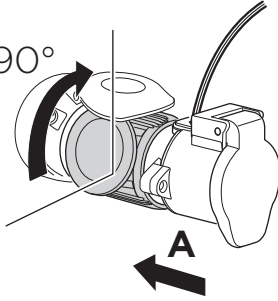

Thule 3rd brake light 9904

➤ Instructions

1

2

3**13-pin****B 90°****Not ok****X****ok****✓****EN** Accessories**DE** Zubehör**FR** Accessoires**NL** Accessoires**IT** Accessori**ES** Accesorios**PT** Acessórios**SV** Tillbehör**DK** Tilbehør**NO** Tilbehør**FI** Lisävarusteet**ET** Lisavarustus**LV** Piederumi**LT** Priedai**PL** Akcesoria**RU** Аксессуары**UK** Аксессуары**BG** Принадлежности**CS** Doplňky**SK** Príslušenstvo**SL** Dodatki**HR/BIH** Dodaci**RO** Accesorii**HU** Tartozékok**EL** Εξαρτήματα**TR** Aksesuarlar**AR** الملحقا**HE** אביזרים**ZH** 附件**JA** アクセサリー**KO** 액세서리**TH** อุปกรณ์เสริม**9907****13-zu-7 pol Adapter
13-to-7 pin Adapter**