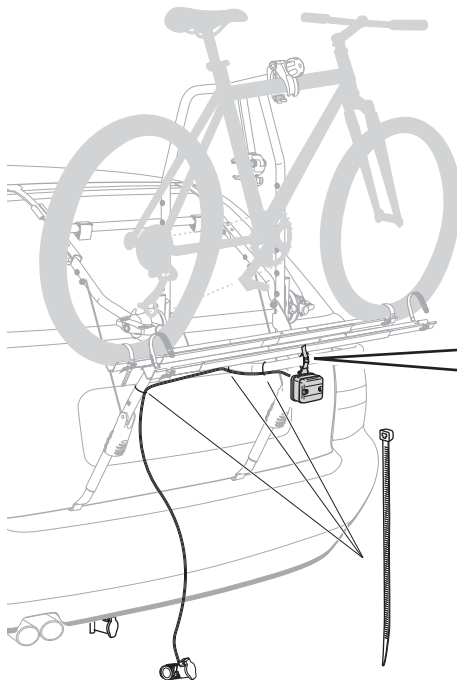

Thule 3rd brake light 9904

➤ Instructions

1

2

3**13-pin****B 90°****Not ok****X****ok****✓****EN** Accessories**DE** Zubehör**FR** Accessoires**NL** Accessoires**IT** Accessori**ES** Accesorios**PT** Acessórios**SV** Tillbehör**DK** Tilbehør**NO** Tilbehør**FI** Lisävarusteet**ET** Lisavarustus**LV** Piederumi**LT** Priedai**PL** Akcesoria**RU** Аксессуары**UK** Аксессуары**BG** Принадлежности**CS** Doplňky**SK** Príslušenstvo**SL** Dodatki**HR/BIH** Dodaci**RO** Accesorii**HU** Tartozékok**EL** Εξαρτήματα**TR** Aksesuarlar**AR** الملحقا**HE** אביזרים**ZH** 附件**JA** アクセサリー**KO** 액세서리**TH** อุปกรณ์เสริม**9907****13-zu-7 pol Adapter
13-to-7 pin Adapter**