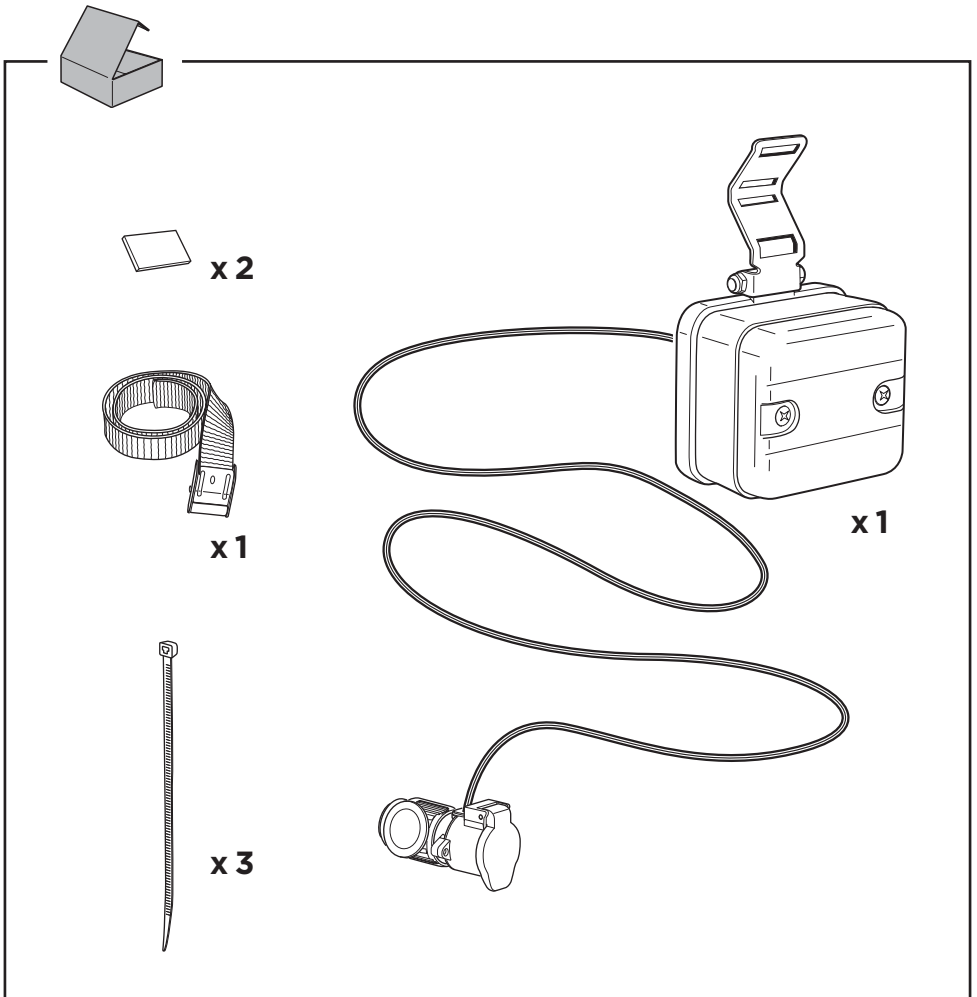

Thule 3rd brake light 9904

➤ Instructions

1

2

3**13-pin****B 90°****Not ok****X****ok****✓****EN** Accessories**DE** Zubehör**FR** Accessoires**NL** Accessoires**IT** Accessori**ES** Accesorios**PT** Acessórios**SV** Tillbehör**DK** Tilbehør**NO** Tilbehør**FI** Lisävarusteet**ET** Lisavarustus**LV** Piederumi**LT** Priedai**PL** Akcesoria**RU** Аксессуары**UK** Аксессуары**BG** Принадлежности**CS** Doplňky**SK** Príslušenstvo**SL** Dodatki**HR/BIH** Dodaci**RO** Accesorii**HU** Tartozékok**EL** Εξαρτήματα**TR** Aksesuarlar**AR** الملحقا**HE** אביזרים**ZH** 附件**JA** アクセサリー**KO** 액세서리**TH** อุปกรณ์เสริม**9907****13-zu-7 pol Adapter
13-to-7 pin Adapter**