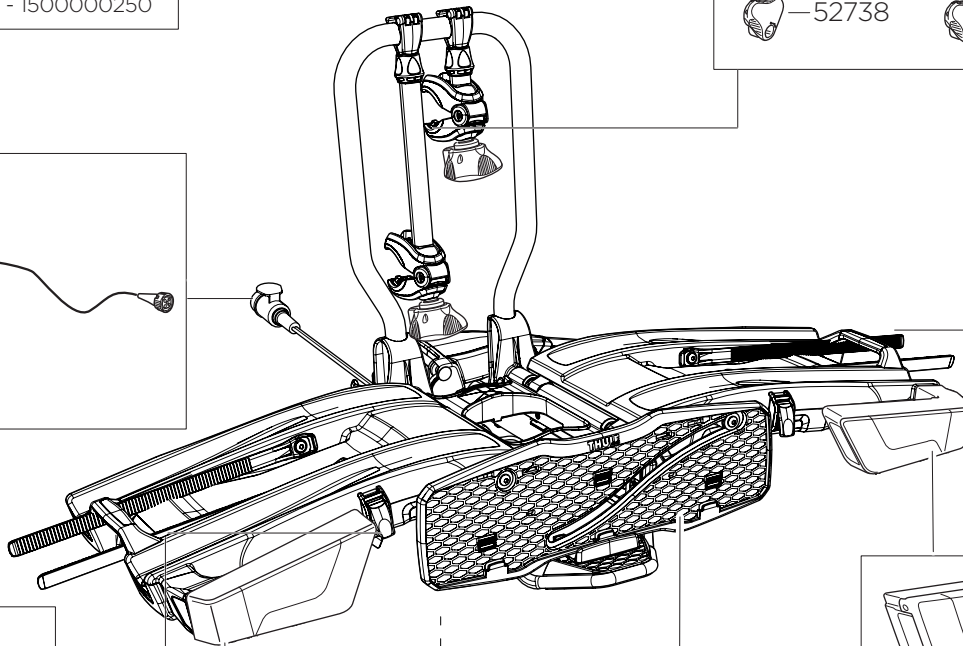

Thule EasyFold XT

THULE
SWEDEN

933101

Key+Lock
= N.....
No
N201-N250
Sparepart No
1500004201 - 1500004250

Key
No
N201-N250
Sparepart No
1500000201 - 1500000250

Rubber Spring

54185
x4
x4

54112 (Black)
54113 (Black)

52738

52846

x1
x1
x1

52850

52670

52847

x1
x1
x1

52631

Lamp Right 933100: 52364

Cover lens Right: 52368

Frame Right: 52371

Lamp Left 933100: 52365

Cover lens Left: 52369

Frame Left: 52370

52372

x2
x2
x1