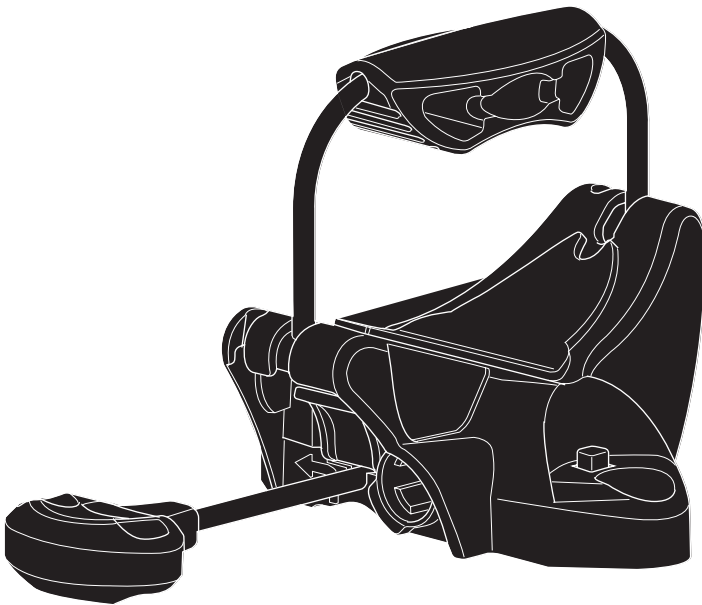

> Instructions

Thule Multipurpose Carrier 855

- EN** Roof mounted masts, paddles and oars carrier
DE Dachträger für Masten, Paddel und Ruder
FR Porte-charges pour mâts, pagaies et rames
NL Dakdrager voor masten, peddels en roeispanen
IT Sistema di portaggio per alberi, pagaie e remi da montare sul tetto
ES Portaequipaje de techo para mástiles, palas y remos
PT Suporte de mastros, remos de pás largas e remos normais para montagem no tejadilho
SV Takmonterad hållare för master, paddlar och åror
DK Tagmonteret holder til master, pagajer og årer
NO Takmontert stativ til master, årer og padleårer
FI Katolle asennettava masto-, mela- ja airoteline
ET Katusela paigaldatav masti-, möla- ja aëruhoidik
LV Uz jumta uzstādāms mastu, kanoes un smailišu airu turētājs
LT Ant stogo tvirtinamas stiebių, menčių ir irklių laikiklis
PL Uchwyt do przewozu masztów, wiosel i pagajów montowany na dachu
RU Крепление для мачт и весел
UK Кріплення для перевезення щогл і весел на даху
BG Багажник за мачти и гребла, монтиран върху покрива
CS Nosič stěžňů, pádel a vesel pro montáž na střechu
SK Strešný nosič pre ťažne, pádla a veslá
SL Strešni nosilec za jambore in različna vesla
HR/BIH Krovni nosač jarbola i različitih vrsta vesala
RO Suport pentru catarge, padele și vâsle montat pe acoperiș
HU Tetőre szerelhető árboc-, evező- és lapátszállító
EL Σχόρα οροφής για ιστία και κουτιά
TR Araç üstüne bağlanan direk, kano ve kürek taşıyıcı
HE מנשא מותק על גג, משוטים אידיאליים ומשוטים לגג
AR حامل مثبت على السقف للسوارى والمجاديف
ZH 頂置桅杆、船槳和舵托架
JA マスト・パドル・オール用のルーフマウント型キャリア
KO 루프 장착 돛대, 패들 및 노 캐리어
TH โครงยึดเสาเรือ ใบพาย และไมพายแบบติดตั้งบนหลังคา

i

Thule SquareBar

Thule WingBar

Thule AeroBar

1

A

B

2