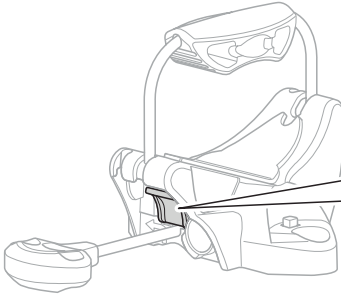

> Instructions

Thule Multipurpose Carrier 855

- EN** Roof mounted masts, paddles and oars carrier
DE Dachträger für Masten, Paddel und Ruder
FR Porte-charges pour mâts, pagaies et rames
NL Dakdrager voor masten, peddels en roeispanen
IT Sistema di portaggio per alberi, pagaie e remi da montare sul tetto
ES Portaequipaje de techo para mástiles, palas y remos
PT Suporte de mastros, remos de pás largas e remos normais para montagem no tejadilho
SV Takmonterad hållare för master, paddlar och åror
DK Tagmonteret holder til master, pagajer og årer
NO Takmontert stativ til master, årer og padleårer
FI Katolle asennettava masto-, mela- ja airoteline
ET Katusela paigaldatav masti-, möla- ja aëruhoidik
LV Uz jumta uzstādāms mastu, kanoes un smailišu airu turētājs
LT Ant stogo tvirtinamas stiebių, menčių ir irklių laikiklis
PL Uchwyt do przewozu masztów, wiosel i pagajów montowany na dachu
RU Крепление для мачт и весел
UK Кріплення для перевезення щогл і весел на даху
BG Багажник за мачти и гребла, монтиран върху покрива
CS Nosič stěžňů, pádel a vesel pro montáž na střechu
SK Strešný nosič pre ťažne, pádla a veslá
SL Strešni nosilec za jambore in različna vesla
HR/BIH Krovni nosač jarbola i različitih vrsta vesala
RO Suport pentru catarge, padele și vâsle montat pe acoperiș
HU Tetőre szerelhető árboc-, evező- és lapátszállító
EL Σχόρα οροφής για ιστία και κουτιά
TR Araç üstüne bağlanan direk, kano ve kürek taşıyıcı
HE מנשא מותק על גג, משוטים אידיאליים ומשוטים לגג
AR حامل مثبت على السقف للسوارى والمجاديف
ZH 頂置桅杆、船槳和舵托架
JA マスト・パドル・オール用のルーフマウント型キャリア
KO 루프 장착 돛대, 패들 및 노 캐리어
TH โครงยึดเสาเรือ ใบพาย และไมพายแบบติดตั้งบนหลังคา

i

Thule SquareBar

Thule WingBar

Thule AeroBar

1

A

B

2