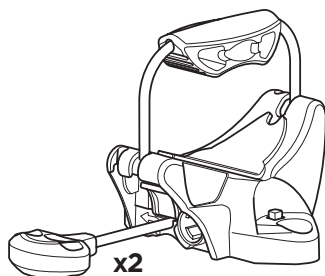

> Instructions

Thule Multipurpose Carrier 855

- EN** Roof mounted masts, paddles and oars carrier
DE Dachträger für Masten, Paddel und Ruder
FR Porte-charges pour mâts, pagaies et rames
NL Dakdrager voor masten, peddels en roeispanen
IT Sistema di portaggio per alberi, pagaie e remi da montare sul tetto
ES Portaequipaje de techo para mástiles, palas y remos
PT Suporte de mastros, remos de pás largas e remos normais para montagem no tejadilho
SV Takmonterad hållare för master, paddlar och åror
DK Tagmonteret holder til master, pagajer og årer
NO Takmontert stativ til master, årer og padleårer
FI Katolle asennettava masto-, mela- ja airoteline
ET Katusela paigaldatav masti-, möla- ja aëruhoidik
LV Uz jumta uzstādāms mastu, kanoes un smailišu airu turētājs
LT Ant stogo tvirtinamas stiebių, menčių ir irklių laikiklis
PL Uchwyt do przewozu masztów, wiosel i pagajów montowany na dachu
RU Крепление для мачт и весел
UK Кріплення для перевезення щогл і весел на даху
BG Багажник за мачти и гребла, монтиран върху покрива
CS Nosič stěžňů, pádel a vesel pro montáž na střechu
SK Strešný nosič pre ťažne, pádla a veslá
SL Strešni nosilec za jambore in različna vesla
HR/BIH Krovni nosač jarbola i različitih vrsta vesala
RO Suport pentru catarge, padele și vâsle montat pe acoperiș
HU Tetőre szerelhető árboc-, evező- és lapátszállító
EL Σχόρα οροφής για ιστία και κουτιά
TR Araç üstüne bağlanan direk, kano ve kürek taşıyıcı
HE מנשא מותק על גג, משוטים אידיאליים ומשוטים לגג
AR حامل مثبت على السقف للسوارى والمجاديف
ZH 頂置桅杆、船槳和舵托架
JA マスト・パドル・オール用のルーフマウント型キャリア
KO 루프 장착 돛대, 패들 및 노 캐리어
TH โครงยึดเสาเรือ ใบพาย และไมพายแบบติดตั้งบนหลังคา