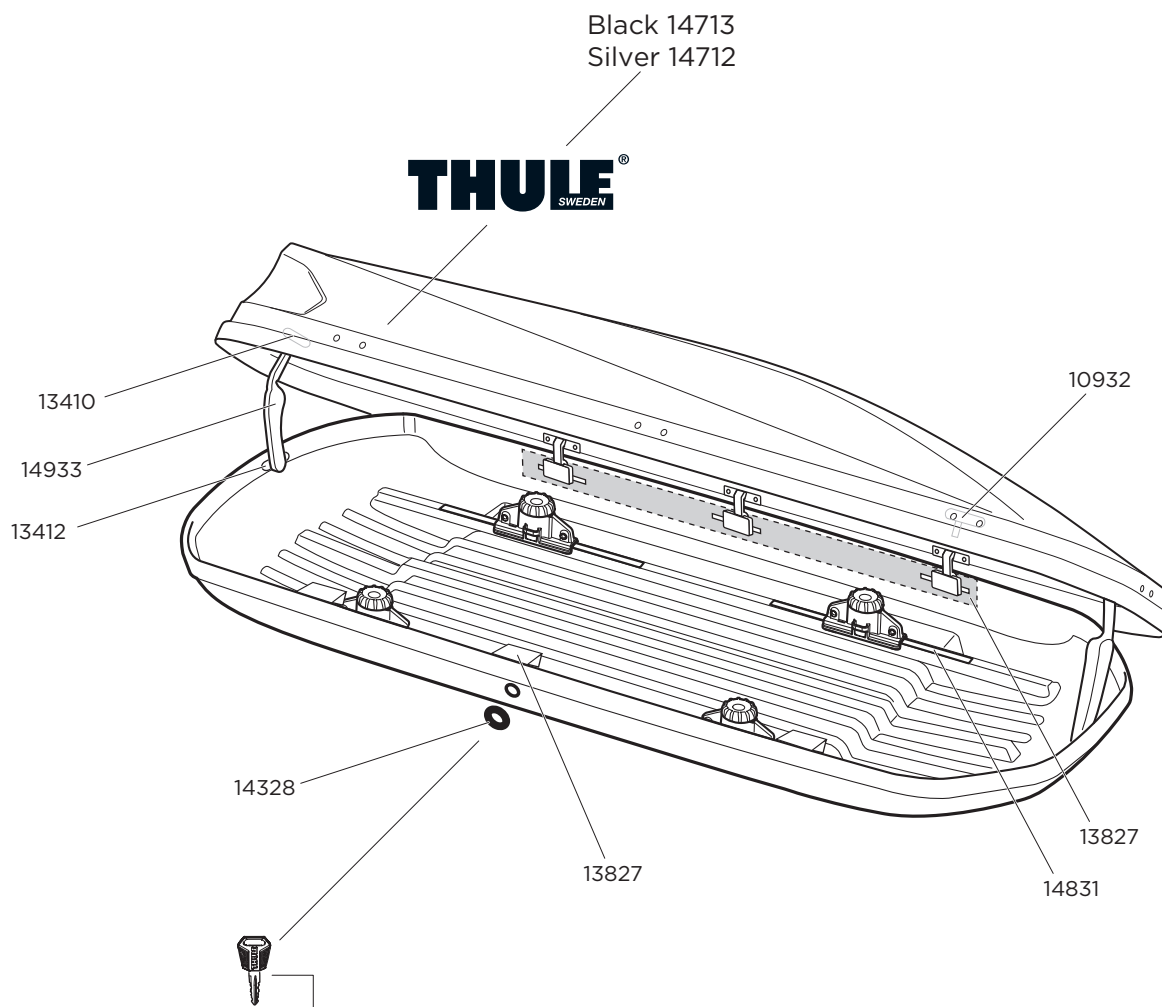

Thule Touring 200 / M

6342

THULE
SWEDEN

Black 14713
Silver 14712

THULE
SWEDEN

Lock+Key
No N001-N250 = N....
Sparepart No
1500001001 - 1500001200
1500004201 - 1500004250

Key
No N001-N250
Sparepart No
1500000001 - 1500000250

10746

14710
x4

10719

10720
x3