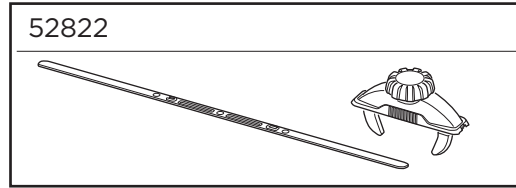

Thule Motion XT

6292, 6295, 6296, 6297, 6298, 6299

THULE
SWEDEN

M	54118
Sport	54120
L	54120
XL	54122
XXL	54124
Alpine	54124

13410

M	54109
Sport	54109
L	54110
XL	54110
XXL	54111
Alpine	54110

13412

M	54119
Sport	54121
L	54121
XL	54123
XXL	54125
Alpine	54125

M	14952
Sport	14952
L	14956
XL	14956
XXL	14958
Alpine	14956

Lock+Key

No N001-N250 = N....

Sparepart No

1500001001 - 1500001200

1500004201 - 1500004250

Key

No N001-N250