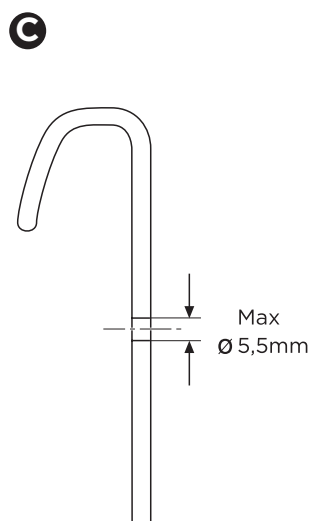

Thule Motion XT

6292, 6295, 6296, 6297, 6298, 6299

THULE
SWEDEN

» PART OF THULE GROUP

? → (+49 (0) 9181 901 104