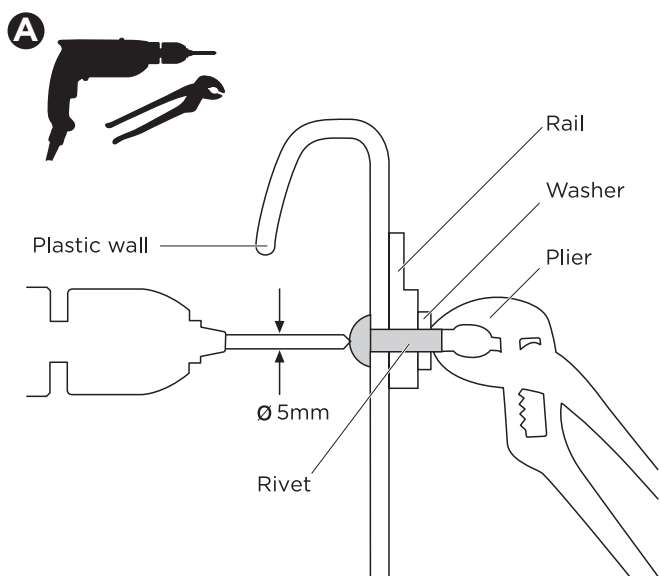

Thule Motion XT

6292, 6295, 6296, 6297, 6298, 6299

THULE
SWEDEN

» PART OF THULE GROUP

? → (+49 (0) 9181 901 104