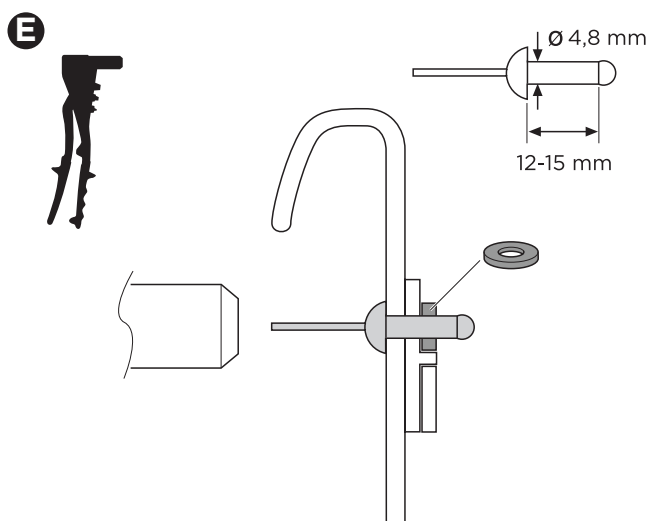

Thule Motion XT

6292, 6295, 6296, 6297, 6298, 6299

THULE
SWEDEN

» PART OF THULE GROUP

? → (+49 (0) 9181 901 104