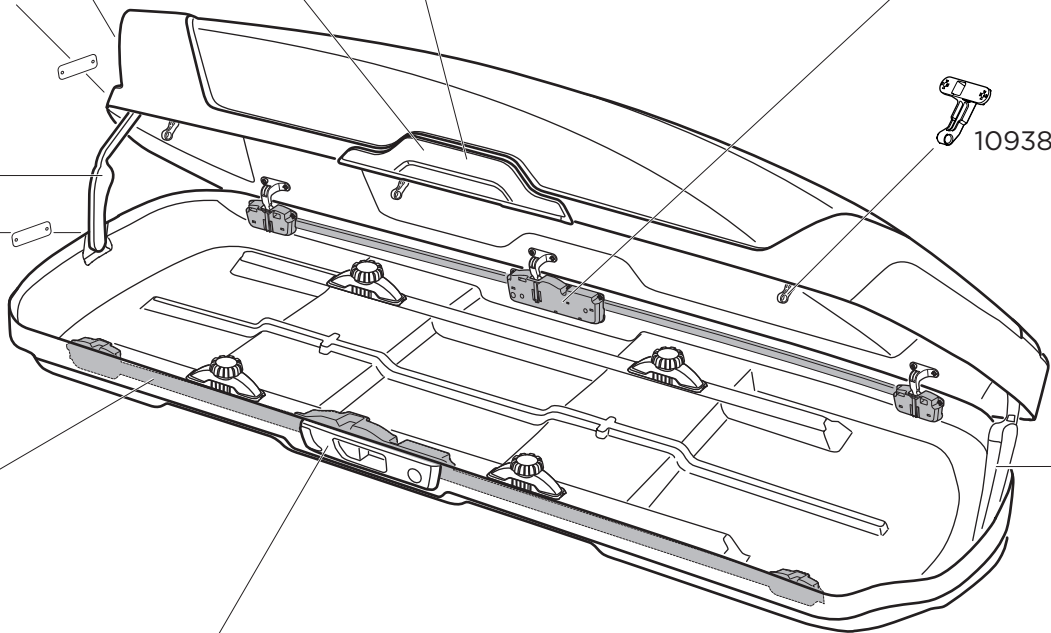

M	54118
Sport	54120
L	54120
XL	54122
XXL	54124
Alpine	54124

13410

M	54109
Sport	54109
L	54110
XL	54110
XXL	54111
Alpine	54110

13412

M	54119
Sport	54121
L	54121
XL	54123
XXL	54125
Alpine	54125

M	14952
Sport	14952
L	14956
XL	14956
XXL	14958
Alpine	14956