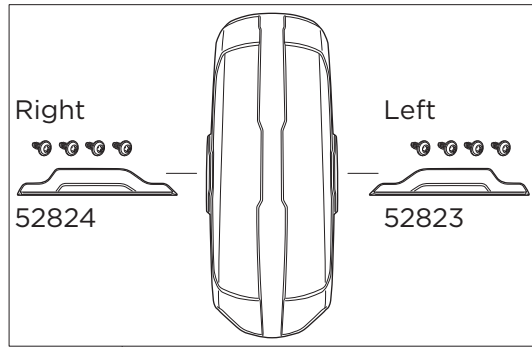

Thule Motion XT

6292, 6295, 6296, 6297, 6298, 6299

THULE
SWEDEN

M	54118
Sport	54120
L	54120
XL	54122
XXL	54124
Alpine	54124

13410

M	54109
Sport	54109
L	54110
XL	54110
XXL	54111
Alpine	54110

13412

M	54119
Sport	54121
L	54121
XL	54123
XXL	54125
Alpine	54125

M	14952
Sport	14952
L	14956
XL	14956
XXL	14958
Alpine	14956

Lock+Key

No N001-N250 = N....

Sparepart No

1500001001 - 1500001200

1500004201 - 1500004250

Key

No N001-N250