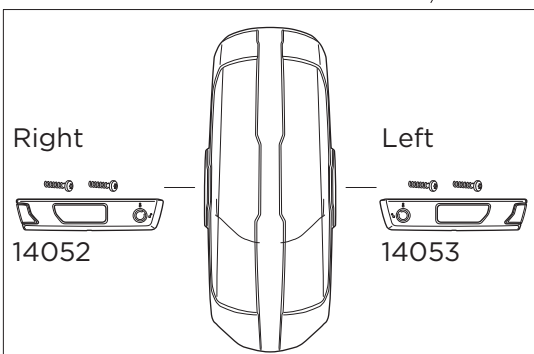

Thule Motion XT

6292, 6295, 6296, 6297, 6298, 6299

THULE
SWEDEN

M	54118
Sport	54120
L	54120
XL	54122
XXL	54124
Alpine	54124

13410

M	54109
Sport	54109
L	54110
XL	54110
XXL	54111
Alpine	54110

13412

M	54119
Sport	54121
L	54121
XL	54123
XXL	54125
Alpine	54125

M	14952
Sport	14952
L	14956
XL	14956
XXL	14958
Alpine	14956

Lock+Key

No N001-N250 = N....

Sparepart No

1500001001 - 1500001200

1500004201 - 1500004250

Key

No N001-N250