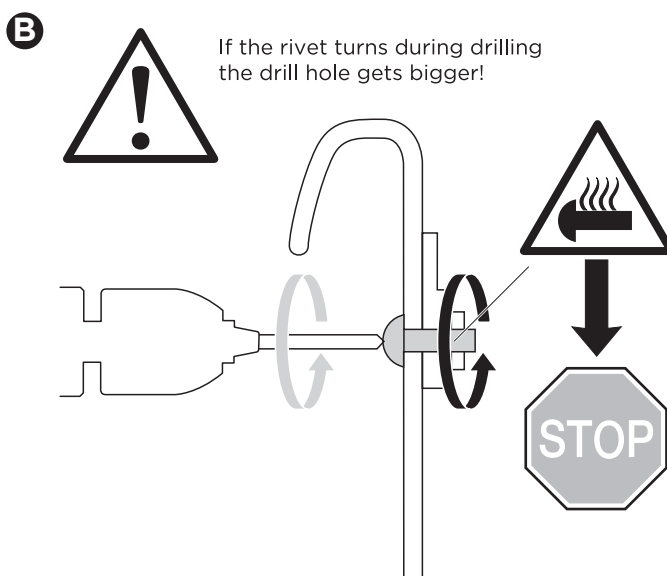

Thule Motion XT

6292, 6295, 6296, 6297, 6298, 6299

THULE
SWEDEN

» PART OF THULE GROUP

? → (+49 (0) 9181 901 104