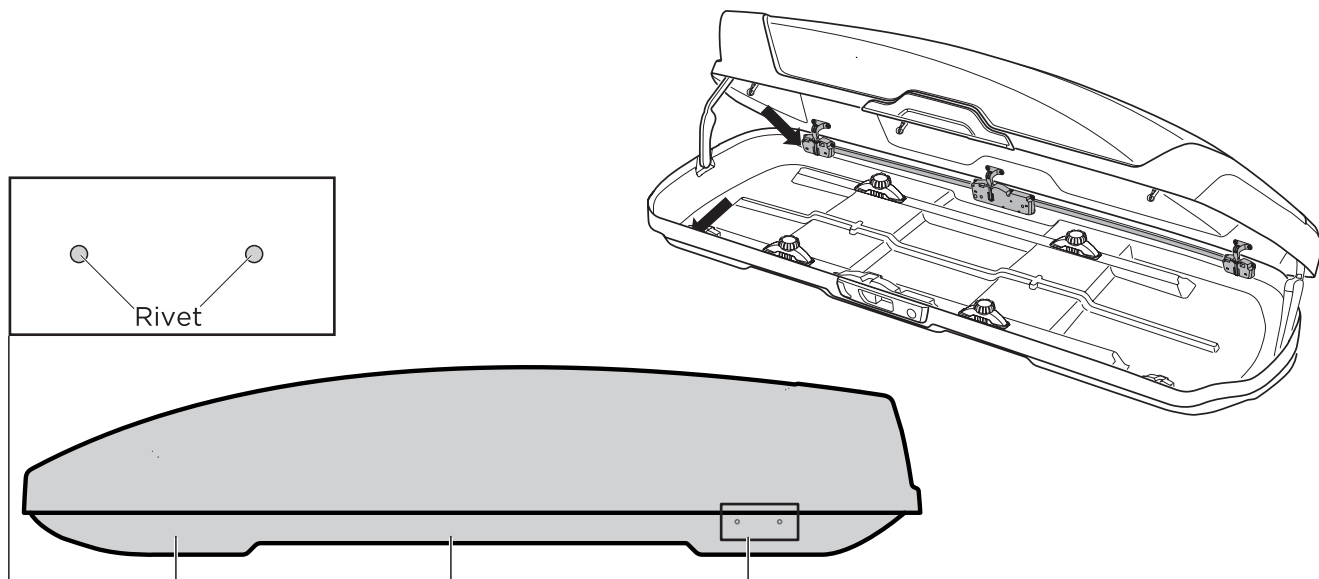

Thule Motion XT

6292, 6295, 6296, 6297, 6298, 6299

THULE
SWEDEN

» PART OF THULE GROUP

? → (+49 (0) 9181 901 104