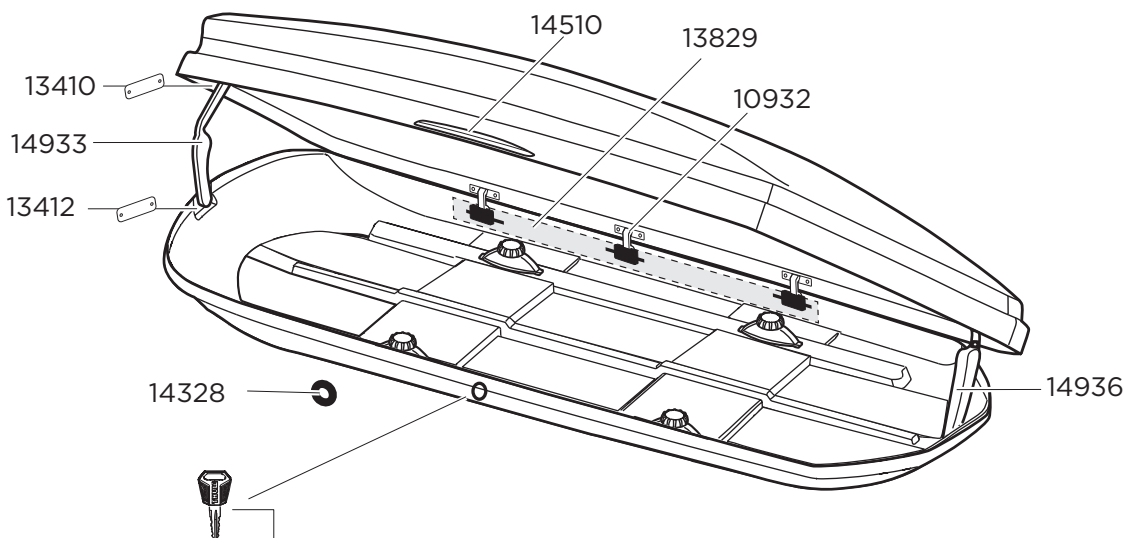

# Thule Dynamic 800 / M

6128

**THULE**  
SWEDEN

Black 14713  
Silver 14712

**THULE**  
SWEDEN

10719

3 x  10720

 Lock+Key  
No N001-N250 = N.....  
Sparepart No  
1500001001 - 1500001200  
1500004201 - 1500004250

 Key  
No N001-N250  
Sparepart No  
1500000001 - 1500000250

14671