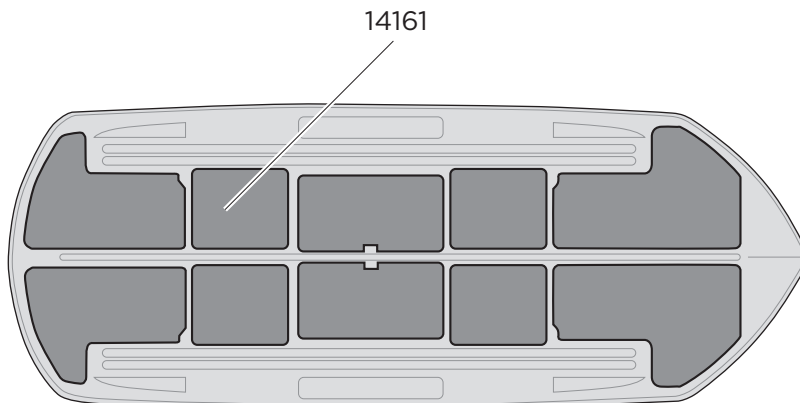

# Thule Dynamic 800 / M

6128

**THULE**  
SWEDEN

Black 14713  
Silver 14712

**THULE**  
SWEDEN

10719

3 x  10720

 Lock+Key  
No N001-N250 = N.....  
Sparepart No  
1500001001 - 1500001200  
1500004201 - 1500004250

 Key  
No N001-N250  
Sparepart No  
1500000001 - 1500000250

14671