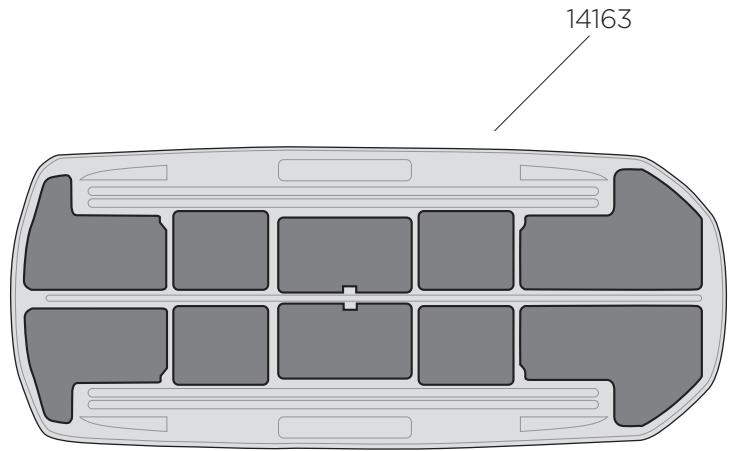

Thule Excellence XT

6119W, 6119B, 6119T

THULE
SWEDEN

Silver 14712
Black 14713

THULE
SWEDEN

10719
3 x  10720

	Lock+Key = N....
No	
N001-N250	
Sparepart No	
1500001001 - 1500001200	
1500004201 - 1500004250	

	Key
No	
N001-N250	
Sparepart No	
1500000001 - 1500000250	