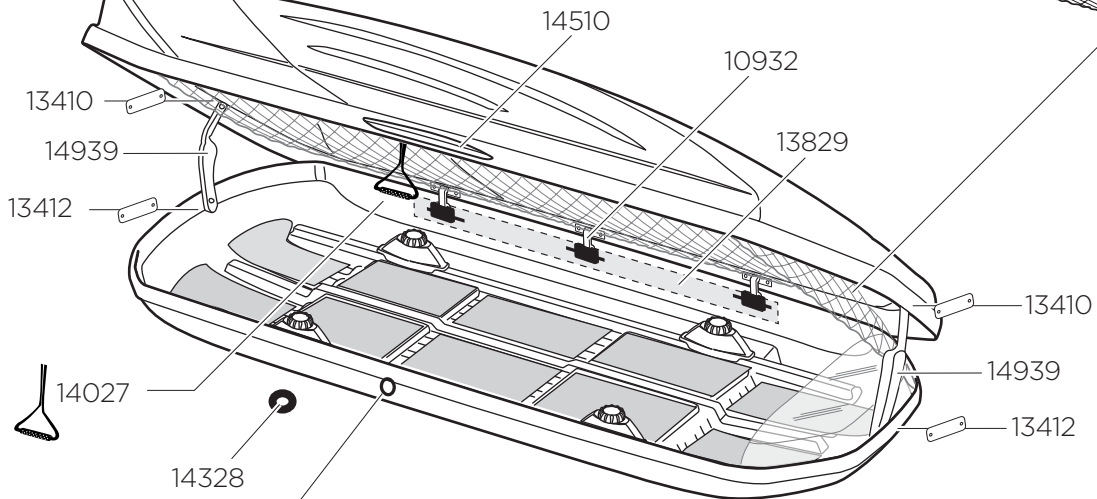

Thule Excellence XT

6119W, 6119B, 6119T

THULE
SWEDEN

Silver 14712
Black 14713

THULE
SWEDEN

10719
3 x  10720

	Lock+Key = N....
No	
N001-N250	
Sparepart No	
1500001001 - 1500001200	
1500004201 - 1500004250	

	Key
No	
N001-N250	
Sparepart No	
1500000001 - 1500000250	