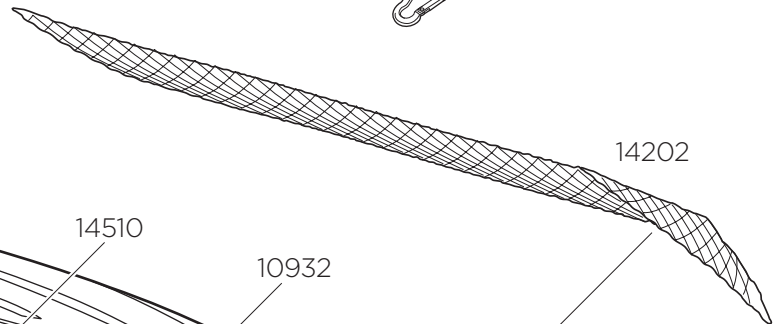

Thule Excellence XT

6119W, 6119B, 6119T

THULE
SWEDEN

Silver 14712
Black 14713

THULE
SWEDEN

10719
3 x  10720

	Lock+Key = N....
No	
N001-N250	
Sparepart No	
1500001001 - 1500001200	
1500004201 - 1500004250	

	Key
No	
N001-N250	
Sparepart No	
1500000001 - 1500000250	