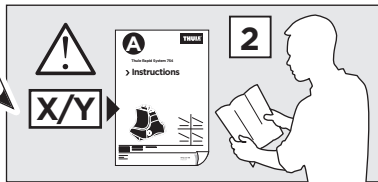

1321 x4

x1

x1

1

	X (scale)	X (mm)	X (inch)
<b>FORD F-150</b> , 4-dr Super Cab, 09-14	57,5	1226	48 1/4
<b>FORD F-150</b> , 4-dr Super Crew Cab, 09-14	57,5	1226	48 1/4

	Y (scale)	Y (mm)	Y (inch)
<b>FORD F-150</b> , 4-dr Super Cab, 09-14	57,5	1226	48 1/4
<b>FORD F-150</b> , 4-dr Super Crew Cab, 09-14	57,5	1226	48 1/4