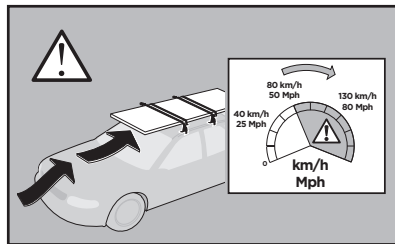

ISO 11154-E

141521

C.20141222
519-1521-03

Bring your life
thule.com