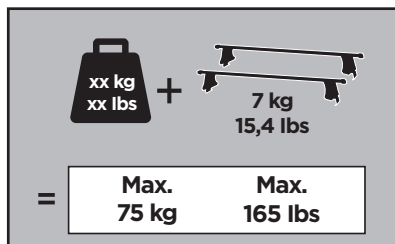

ISO 11154-E

141521

C.20141222
519-1521-03

Bring your life
thule.com