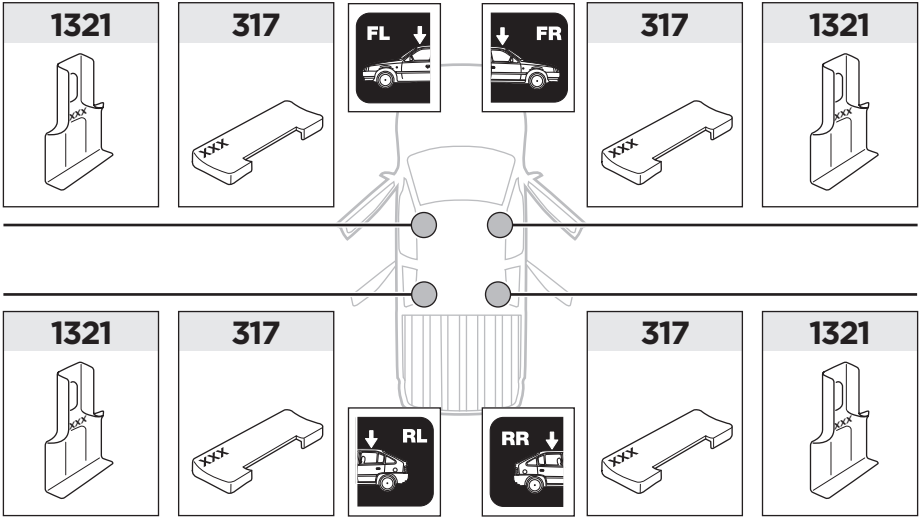

# > Instructions

FORD F-150, 4-dr Super Cab, 09-14

FORD F-150, 4-dr Super Crew Cab, 09-14

ISO 11154-E

141521

C.20141222  
519-1521-03

Bring your life  
thule.com

317 x4

1321 x4

x1

x1

1

	X (scale)	X (mm)	X (inch)
<b>FORD F-150</b> , 4-dr Super Cab, 09-14	57,5	1226	48 1/4
<b>FORD F-150</b> , 4-dr Super Crew Cab, 09-14	57,5	1226	48 1/4

	Y (scale)	Y (mm)	Y (inch)
<b>FORD F-150</b> , 4-dr Super Cab, 09-14	57,5	1226	48 1/4
<b>FORD F-150</b> , 4-dr Super Crew Cab, 09-14	57,5	1226	48 1/4

**2**

**FORD F-150, 4-dr Super Cab, 09-14**

**FORD F-150, 4-dr Super Crew Cab, 09-14**

**3**

	W (mm)	Z (mm)	W (inch)	Z (inch)
<b>FORD F-150, 4-dr Super Cab, 09-14</b>	<b>255</b>	<b>760</b>	<b>10</b>	<b>30</b>
<b>FORD F-150, 4-dr Super Crew Cab, 09-14</b>	<b>255</b>	<b>760</b>	<b>10</b>	<b>30</b>