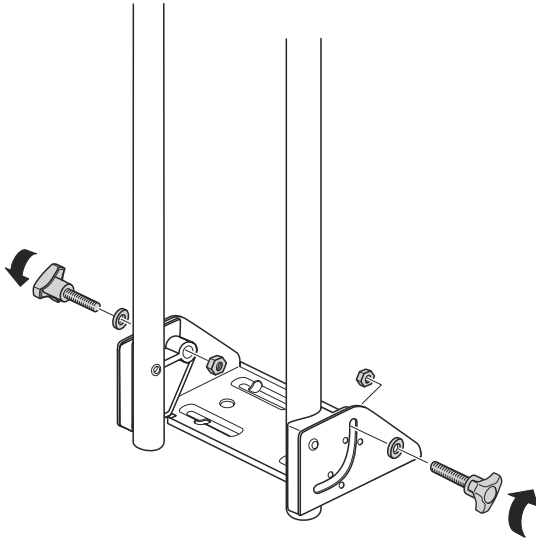

RO Suport pentru caiac montat pe acoperiș
HU Tetőre szerelhető kajakszállító
EL Σχάρα οροφής για καγιάκ
TR Araç üstüne bağlanan kayak taşıyıcı

HE מנשא קייק לגג הרכב
AR حامل مثبت على السقف للزوارق

ZH 頂置皮艇托架
JA ルーフマウント型カヤックキャリア
KO 루프 장착 카약 캐리어
TH โคร่งยึดเรือคายัคแบบติดตั้งบนหลังคา

i

Thule SquareBar

Thule WingBar Evo

Thule WingBar

Thule AeroBar

Max
2 x 25 kg

Max
130 km/h
80 mph

Min
600 mm
23 3/8 inch

i

1 Thule SquareBar

2 Thule SquareBar

1

Thule WingBar Evo

Thule WingBar

Thule AeroBar

x4