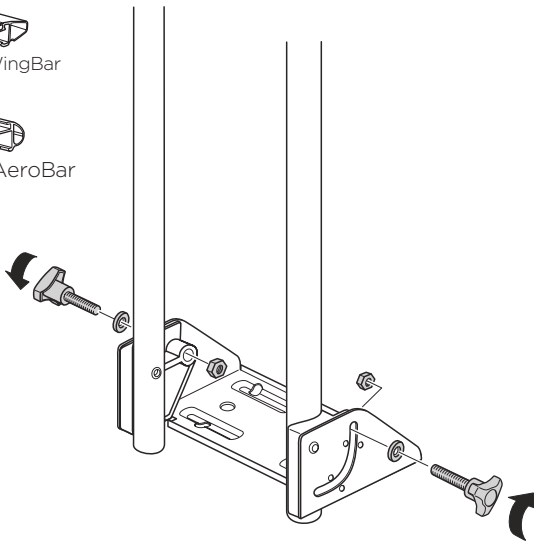

RO Suport pentru caiac montat pe acoperiș
HU Tetőre szerelhető kajakszállító
EL Σχάρα οροφής για καγιάκ
TR Araç üstüne bağlanan kayak taşıyıcı

HE מנשא קייק לגג הרכב
AR حامل مثبت على السقف للزوارق

ZH 頂置皮艇托架
JA ルーフマウント型カヤックキャリア
KO 루프 장착 카약 캐리어
TH โคร่งยึดเรือคายัคแบบติดตั้งบนหลังคา

i

1 Thule SquareBar

2 Thule SquareBar

1

Thule WingBar Evo

Thule WingBar

Thule AeroBar

x4

x4

x4

x2

2

Thule WingBar Evo

Thule WingBar

Thule AeroBar

4 Nm