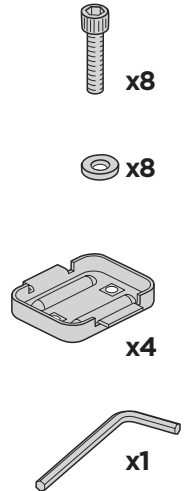

RO Suport pentru caiac montat pe acoperiș
HU Tetőre szerelhető kajakszállító
EL Σχάρα οροφής για καγιάκ
TR Araç üstüne bağlanan kayak taşıyıcı

HE מנשא קייק לגג הרכב
AR حامل مثبت على السقف للزوارق

ZH 頂置皮艇托架
JA ルーフマウント型カヤックキャリア
KO 루프 장착 카약 캐리어
TH โคร่งยึดเรือคายัคแบบติดตั้งบนหลังคา

i

Thule SquareBar

Thule WingBar Evo

Thule WingBar

Thule AeroBar

Max
2 x 25 kg

Max
130 km/h
80 mph

Min
600 mm
23 3/8 inch

i

1 Thule SquareBar

2 Thule SquareBar

1

Thule WingBar Evo

Thule WingBar

Thule AeroBar

x4