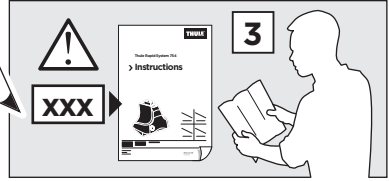

2

CHEVROLET Silverado, 2-dr Standard Cab, 07-
GMC Sierra, 2-dr Standard Cab, 07-

CHEVROLET Silverado, 4-dr Extended Cab, 07-
CHEVROLET Silverado, 4-dr Crew Cab, 07-
GMC Sierra, 4-dr Extended Cab, 07-
GMC Sierra, 4-dr Crew Cab, 07-