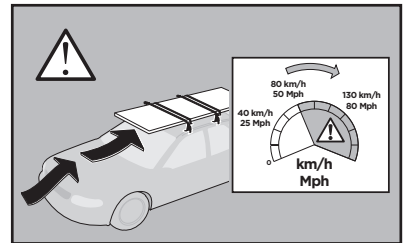

ISO 11154-E

65 x4

1042 x4

x1

x1

1

	X (scale)	X (mm)	X (inch)
<b>CHEVROLET Silverado</b> , 2-dr Standard Cab, 07-	51	1161	45 <sup>3</sup> / <sub>4</sub>
<b>CHEVROLET Silverado</b> , 4-dr Extended Cab, 07-	51	1161	45 <sup>3</sup> / <sub>4</sub>
<b>CHEVROLET Silverado</b> , 4-dr Crew Cab, 07-	51	1161	45 <sup>3</sup> / <sub>4</sub>
<b>GMC Sierra</b> , 2-dr Standard Cab, 07-	51	1161	45 <sup>3</sup> / <sub>4</sub>
<b>GMC Sierra</b> , 4-dr Extended Cab, 07-	51	1161	45 <sup>3</sup> / <sub>4</sub>
<b>GMC Sierra</b> , 4-dr Crew Cab, 07-	51	1161	45 <sup>3</sup> / <sub>4</sub>