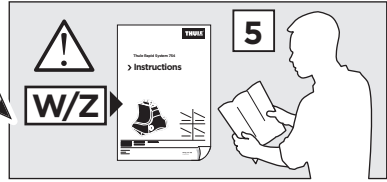

**3**

	W (mm)	Z (mm)	W (inch)	Z (inch)
<b>CHEVROLET Silverado</b> , 2-dr Standard Cab, 07-	<b>257</b>	<b>305</b>	<b>10 1/8</b>	<b>12</b>
<b>GMC Sierra</b> , 2-dr Standard Cab, 07-	<b>257</b>	<b>305</b>	<b>10 1/8</b>	<b>12</b>