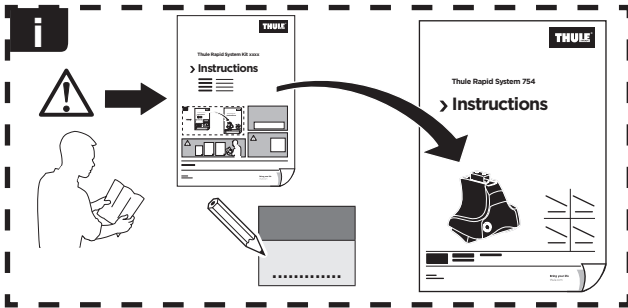

ISO 11154-E

65 x4

1042 x4

x1

x1

1

	X (scale)	X (mm)	X (inch)
<b>CHEVROLET Silverado</b> , 2-dr Standard Cab, 07-	51	1161	45 <sup>3</sup> / <sub>4</sub>
<b>CHEVROLET Silverado</b> , 4-dr Extended Cab, 07-	51	1161	45 <sup>3</sup> / <sub>4</sub>
<b>CHEVROLET Silverado</b> , 4-dr Crew Cab, 07-	51	1161	45 <sup>3</sup> / <sub>4</sub>
<b>GMC Sierra</b> , 2-dr Standard Cab, 07-	51	1161	45 <sup>3</sup> / <sub>4</sub>
<b>GMC Sierra</b> , 4-dr Extended Cab, 07-	51	1161	45 <sup>3</sup> / <sub>4</sub>
<b>GMC Sierra</b> , 4-dr Crew Cab, 07-	51	1161	45 <sup>3</sup> / <sub>4</sub>