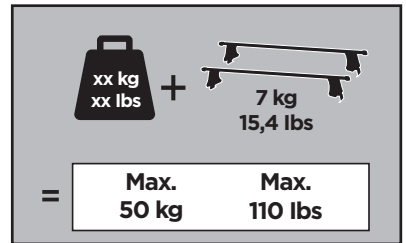

## > Instructions

**CHEVROLET Silverado**, 2-dr Standard Cab, 07-  
**CHEVROLET Silverado**, 4-dr Extended Cab, 07-  
**CHEVROLET Silverado**, 4-dr Crew Cab, 07-  
**GMC Sierra**, 2-dr Standard Cab, 07-  
**GMC Sierra**, 4-dr Extended Cab, 07-  
**GMC Sierra**, 4-dr Crew Cab, 07-

ISO 11154-E

65 x4

1042 x4

x1

x1

1

	X (scale)	X (mm)	X (inch)
<b>CHEVROLET Silverado</b> , 2-dr Standard Cab, 07-	51	1161	45 <sup>3</sup> / <sub>4</sub>
<b>CHEVROLET Silverado</b> , 4-dr Extended Cab, 07-	51	1161	45 <sup>3</sup> / <sub>4</sub>
<b>CHEVROLET Silverado</b> , 4-dr Crew Cab, 07-	51	1161	45 <sup>3</sup> / <sub>4</sub>
<b>GMC Sierra</b> , 2-dr Standard Cab, 07-	51	1161	45 <sup>3</sup> / <sub>4</sub>
<b>GMC Sierra</b> , 4-dr Extended Cab, 07-	51	1161	45 <sup>3</sup> / <sub>4</sub>
<b>GMC Sierra</b> , 4-dr Crew Cab, 07-	51	1161	45 <sup>3</sup> / <sub>4</sub>