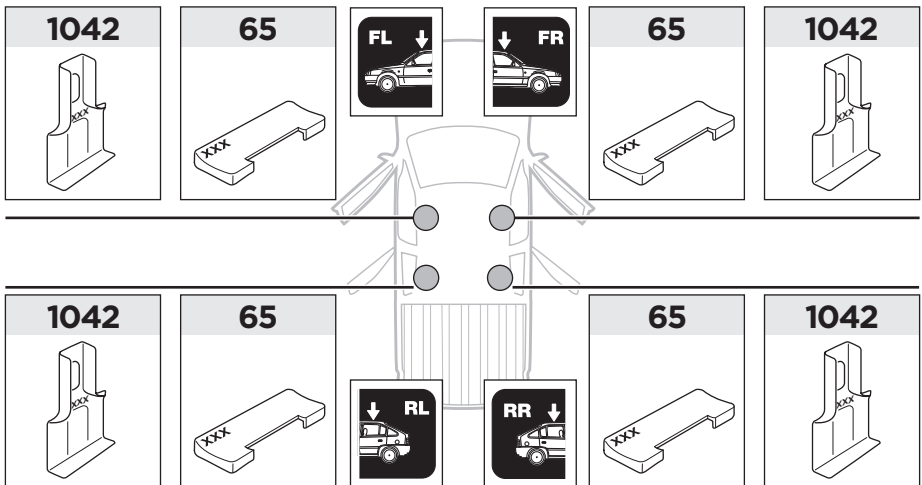

ISO 11154-E

65 x4

1042 x4

x1

x1

1

	X (scale)	X (mm)	X (inch)
<b>CHEVROLET Silverado</b> , 2-dr Standard Cab, 07-	51	1161	45 <sup>3</sup> / <sub>4</sub>
<b>CHEVROLET Silverado</b> , 4-dr Extended Cab, 07-	51	1161	45 <sup>3</sup> / <sub>4</sub>
<b>CHEVROLET Silverado</b> , 4-dr Crew Cab, 07-	51	1161	45 <sup>3</sup> / <sub>4</sub>
<b>GMC Sierra</b> , 2-dr Standard Cab, 07-	51	1161	45 <sup>3</sup> / <sub>4</sub>
<b>GMC Sierra</b> , 4-dr Extended Cab, 07-	51	1161	45 <sup>3</sup> / <sub>4</sub>
<b>GMC Sierra</b> , 4-dr Crew Cab, 07-	51	1161	45 <sup>3</sup> / <sub>4</sub>

	Y (scale)	Y (mm)	Y (inch)
<b>CHEVROLET Silverado</b> , 2-dr Standard Cab, 07-	50,5	1156	45 <sup>1</sup> / <sub>2</sub>
<b>CHEVROLET Silverado</b> , 4-dr Extended Cab, 07-	50,5	1156	45 <sup>1</sup> / <sub>2</sub>
<b>CHEVROLET Silverado</b> , 4-dr Crew Cab, 07-	50,5	1156	45 <sup>1</sup> / <sub>2</sub>
<b>GMC Sierra</b> , 2-dr Standard Cab, 07-	50,5	1156	45 <sup>1</sup> / <sub>2</sub>
<b>GMC Sierra</b> , 4-dr Extended Cab, 07-	50,5	1156	45 <sup>1</sup> / <sub>2</sub>
<b>GMC Sierra</b> , 4-dr Crew Cab, 07-	50,5	1156	45 <sup>1</sup> / <sub>2</sub>

**3**

	W (mm)	Z (mm)	W (inch)	Z (inch)
<b>CHEVROLET Silverado</b> , 2-dr Standard Cab, 07-	<b>257</b>	<b>305</b>	<b>10 1/8</b>	<b>12</b>
<b>GMC Sierra</b> , 2-dr Standard Cab, 07-	<b>257</b>	<b>305</b>	<b>10 1/8</b>	<b>12</b>