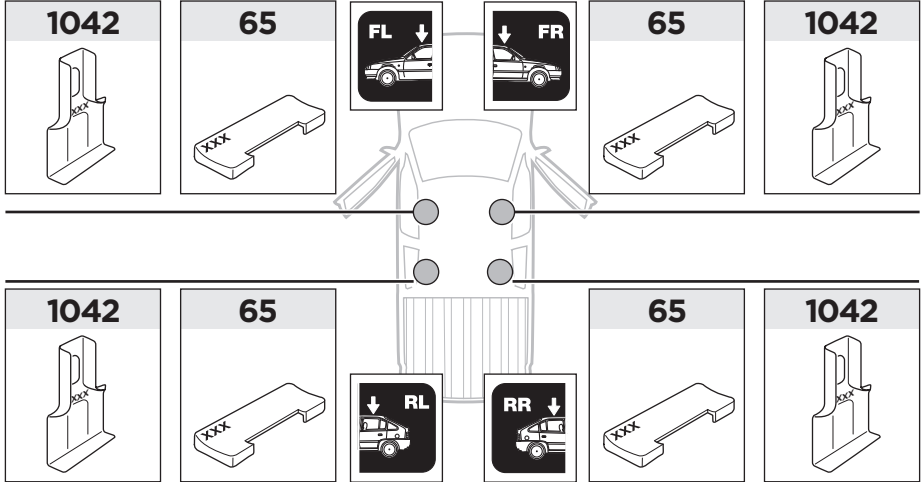

CHEVROLET Silverado, 2-dr Standard Cab, 07-
GMC Sierra, 2-dr Standard Cab, 07-