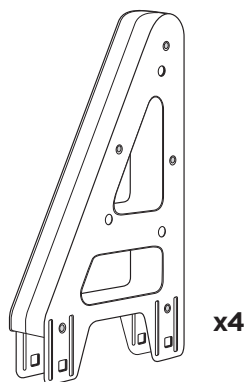

- SK** Zarážka pre strešné nosiče  
**SL** Kotnik za strešne prtljažnike  
**BG** Ограничител за багажник за релси, монтирани върху покрива  
**HR** Graničnik tereta za krovne nosače  
**EL** Στόπερ φορτίου για μπάρρες οροφής  
**TR** Araç üstüne bağlanan raflar için yük stoperi  
**MT** Load stop għal xtillieri mmuntati fuq saqaf

**HE** מעצור טעינה לגג הרכב  
**AR** مصد حمولة للحوامل المثبتة على السقف

**ZH (CN)** 车顶架装载柱

**ZH (TW)** 車頂架專用阻滑架

**JA** ルーフマウント型ラック用ロードストップ

**KO** 루프 장착 랙용 로드 스탱

**TH** ที่กั้นสิ่งของไหลสำหรับแร็คหลังคา

**MS** Hentian pemuatan untuk rak yang dipasang pada bumbung