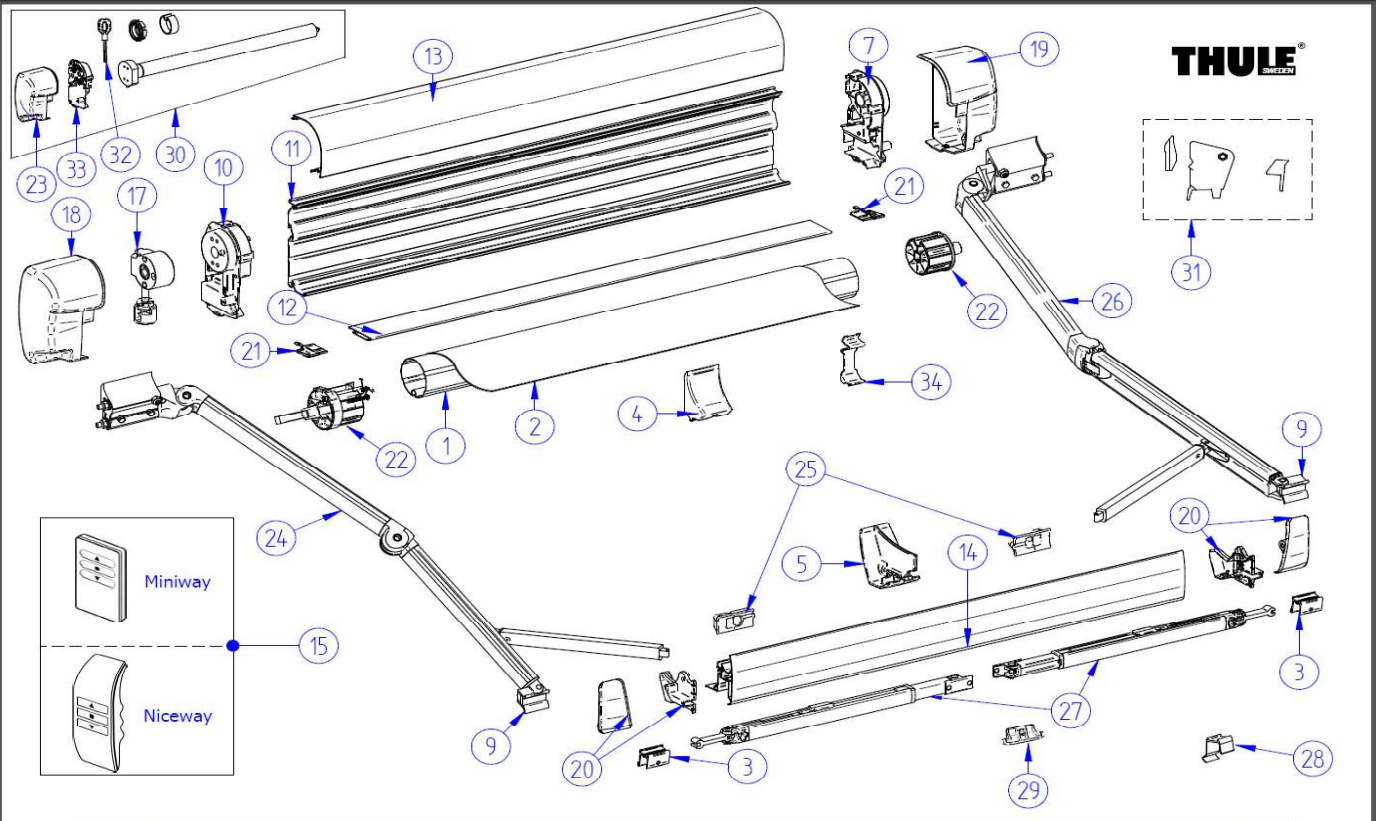

2019 SPARE PARTS LIST

8000

THULE
SWEDEN

5AP606-01

THULE Omnistor 8000

SAP 606 02

	ART.NR.	DESCRIPTION	RETAIL € (ex.VAT)
1	1500601797	ROLLER TUBE 70 / 8000 -3,50M	65,10
	1500601798	ROLLER TUBE 70 / 8000 -4,00M	65,10
	1500601799	ROLLER TUBE 70 / 8000 -4,50M	73,30
	1500601800	ROLLER TUBE 70 / 8000 -5,00M	81,60
	1500601801	ROLLER TUBE 70 / 8000 -5,50M	90,20
	1500601802	ROLLER TUBE 70 / 8000 -6,00M	98,80
	2	1500601825	FABRIC 8000 3,50M 03
1500601826		FABRIC 8000 3,50M 04	254,80
1500601832		FABRIC 8000 3,50M 31	254,80
1500601833		FABRIC 8000 3,50M 32	254,80
1500600077		FABRIC 4.00M 8000 03	308,70
1500600078		FABRIC 4.00M 8000 04	308,70
1500600082		FABRIC 4.00M 8000 22 RAL 9002	308,70
1500601701		FABRIC 4.00M 8000 31	308,70
1500601702		FABRIC 4.00M 8000 32	308,70
1500600084		FABRIC 4.50M 8000 03	337,10
1500600085		FABRIC 4.50M 8000 04	337,10
1500600089		FABRIC 4.50M 8000 22 RAL 9002	337,10
1500601703		FABRIC 4.50M 8000 31	337,10
1500601704		FABRIC 4.50M 8000 32	337,10
1500600092		FABRIC 5.00M 8000 03	365,40
1500600093		FABRIC 5.00M 8000 04	365,40
1500600097		FABRIC 5.00M 8000 22 RAL 9002	365,40
1500601705		FABRIC 5.00M 8000 31	365,40
1500601706		FABRIC 5.00M 8000 32	365,40
1500600099		FABRIC 5.50M 8000 03	393,60
1500600100		FABRIC 5.50M 8000 04	393,60
1500600104		FABRIC 5.50M 8000 22 RAL 9002	393,60
1500601707		FABRIC 5.50M 8000 31	393,60
1500601708		FABRIC 5.50M 8000 32	393,60
1500600106		FABRIC 6.00M 8000 03	421,50