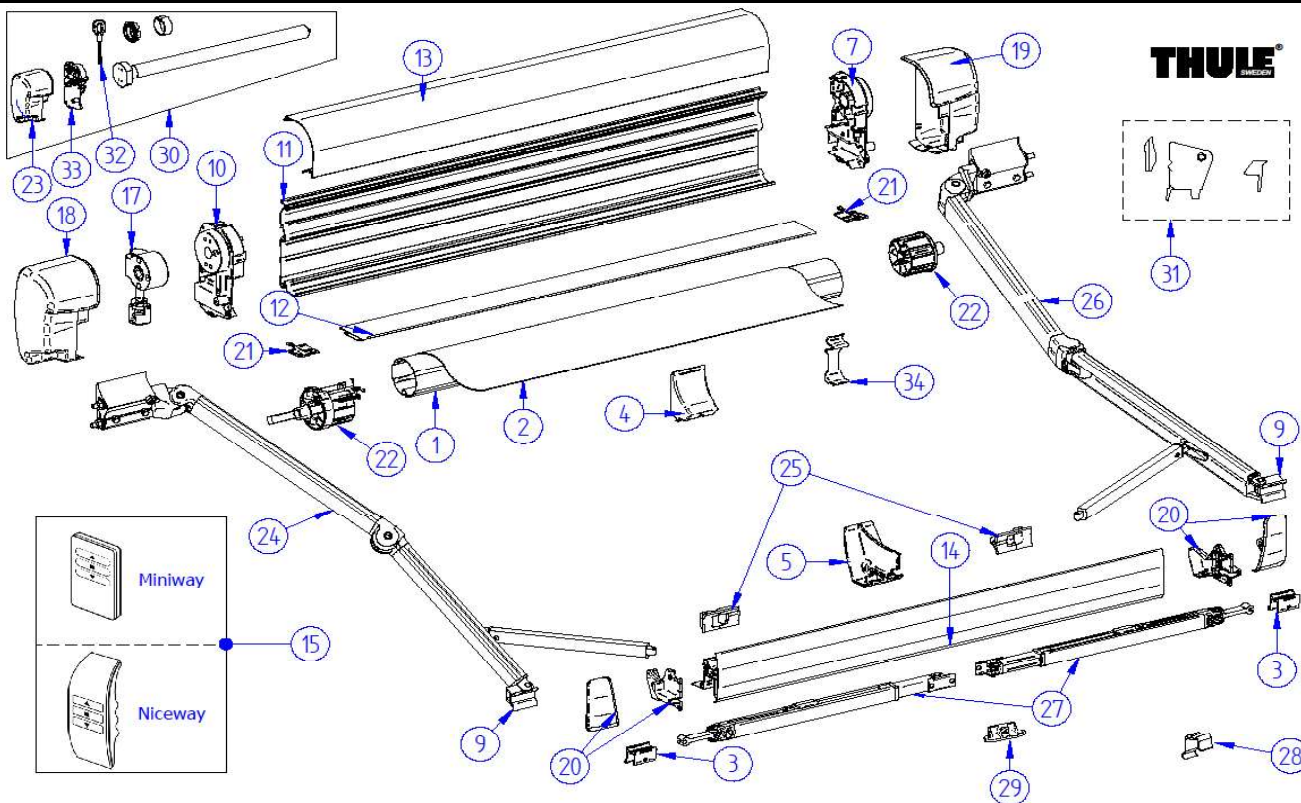

# 2020 SPARE PARTS LIST 8000

**THULE**  
SWEDEN

5AP606

THULE Omnistor 8000

5AP 606-02

	ART.NR.	DESCRIPTION	RETAIL € (ex.VAT)
1	1500601797	ROLLER TUBE 70 / 8000 -3,50M	65,10
	1500601798	ROLLER TUBE 70 / 8000 -4,00M	65,10
	1500601799	ROLLER TUBE 70 / 8000 -4,50M	73,30
	1500601800	ROLLER TUBE 70 / 8000 -5,00M	81,60
	1500601801	ROLLER TUBE 70 / 8000 -5,50M	90,20
	1500601802	ROLLER TUBE 70 / 8000 -6,00M	98,80
	2	1500601825	FABRIC 8000 3,50M 03
1500601826		FABRIC 8000 3,50M 04	254,80
1500601832		FABRIC 8000 3,50M 31	254,80
1500601833		FABRIC 8000 3,50M 32	254,80
1500600077		FABRIC 4.00M 8000 03	308,70
1500600078		FABRIC 4.00M 8000 04	308,70
1500600082		FABRIC 4.00M 8000 22 RAL 9002	308,70
1500601701		FABRIC 4.00M 8000 31	308,70
1500601702		FABRIC 4.00M 8000 32	308,70
1500600084		FABRIC 4.50M 8000 03	337,10
1500600085		FABRIC 4.50M 8000 04	337,10
1500600089		FABRIC 4.50M 8000 22 RAL 9002	337,10
1500601703		FABRIC 4.50M 8000 31	337,10
1500601704		FABRIC 4.50M 8000 32	337,10
1500600092		FABRIC 5.00M 8000 03	365,40
1500600093		FABRIC 5.00M 8000 04	365,40
1500600097		FABRIC 5.00M 8000 22 RAL 9002	365,40
1500601705		FABRIC 5.00M 8000 31	365,40
1500601706		FABRIC 5.00M 8000 32	365,40
1500600099		FABRIC 5.50M 8000 03	393,60
1500600100		FABRIC 5.50M 8000 04	393,60
1500600104		FABRIC 5.50M 8000 22 RAL 9002	393,60
1500601707		FABRIC 5.50M 8000 31	393,60
1500601708		FABRIC 5.50M 8000 32	393,60
1500600106		FABRIC 6.00M 8000 03	421,50