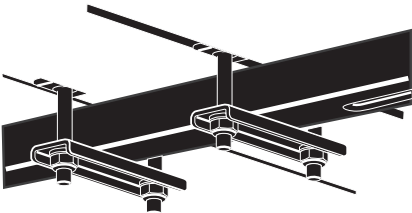

Thule Box Midwall 3181

➤ Instructions

318100

AS/4.20160531
501-7716-02

2

300 g

346000

Thule Sweden AB, Box 69, 330 33 Hillerstorp, SWEDEN