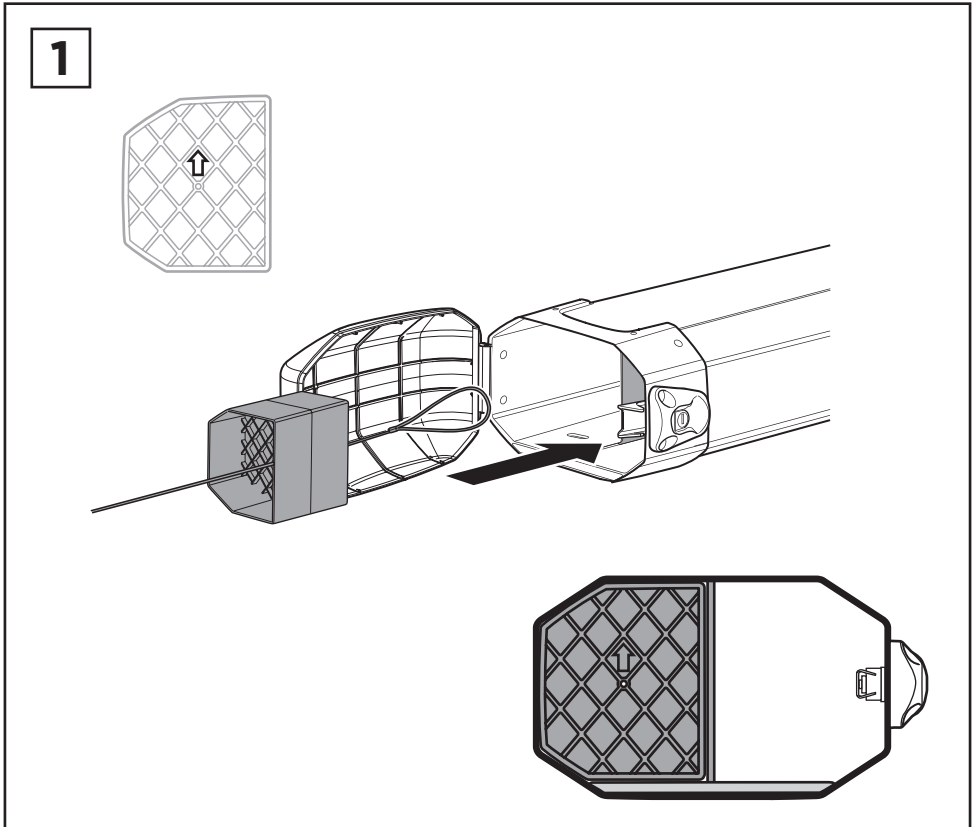

Thule Box Midwall 3181

➤ Instructions

318100

AS/4.20160531
501-7716-02

2

300 g

346000

Thule Sweden AB, Box 69, 330 33 Hillerstorp, SWEDEN