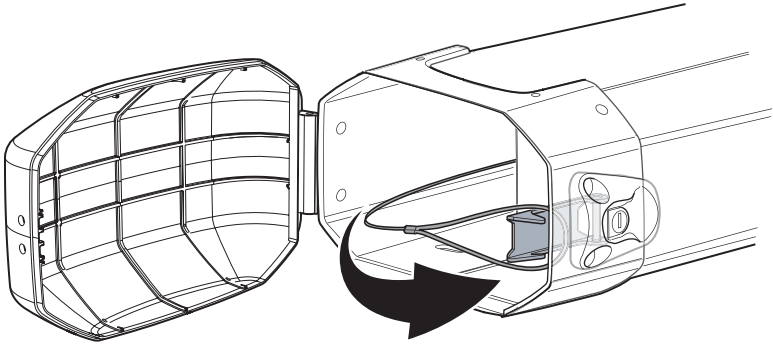

Thule Box Midwall 3181

➤ Instructions

318100

AS/4.20160531
501-7716-02

2

300 g

346000

Thule Sweden AB, Box 69, 330 33 Hillerstorp, SWEDEN