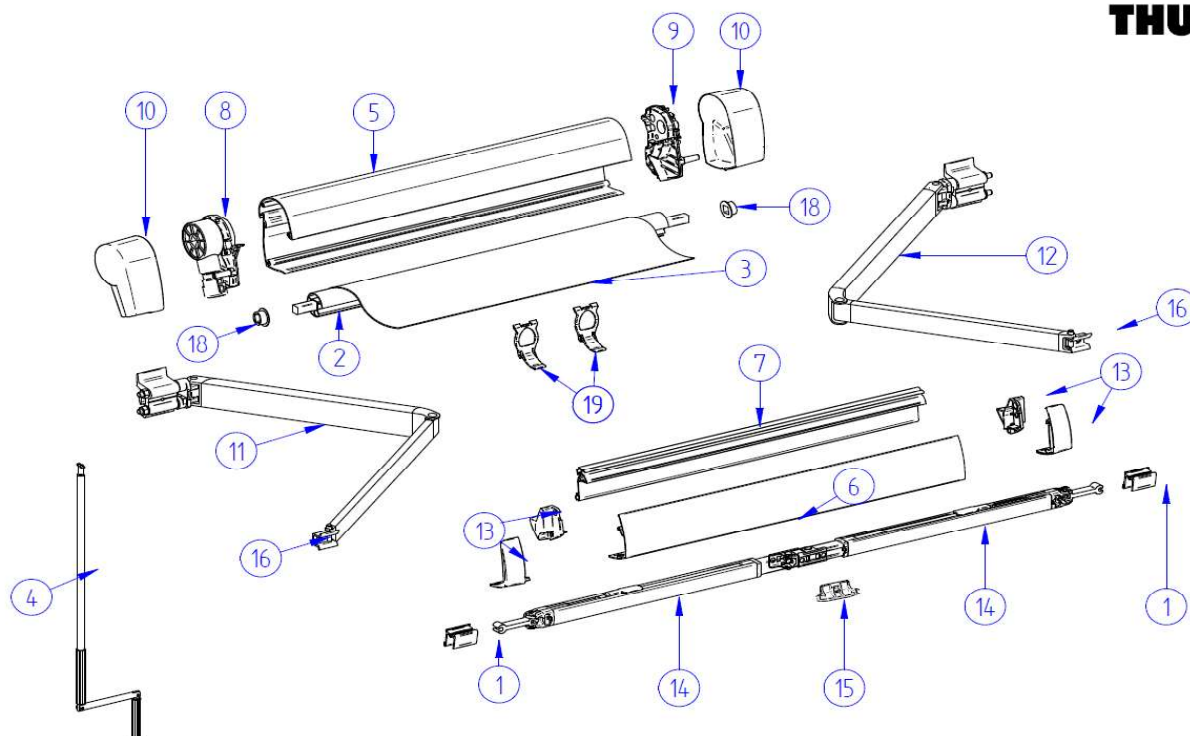

# 2020 SPARE PARTS LIST

## 5102

**THULE**  
SWEDEN

VW606

**THULE**  
SWEDEN

THULE Omnistor 5102/VW

VW 606-02

	ART.NR.	DESCRIPTION	RETAIL € (ex.VAT)
1	1500600296	CONNECT. SUPP. ARM V97 SERIE 5	4,70
2	1500601954	ROLLER TUBE ASSY 5102 2.6M	88,40
3	1500600952	FABRIC 2.60M 5102 04	206,10
	1500602699	FABRIC 2.60M 5102 31	206,10
4	1500601124	HANDCRANK VW T5 + 5102	37,00
5	1500601689	MAIN HOUSING VW T5 RAL9006	158,10
	1500602357	MAIN HOUSING VW T5 RAL9011	158,10
6	1500601955	OUTSIDE LEAD RAIL 5102 RAL9006	62,50
	1500602358	OUTSIDE LEAD RAIL 5102 RAL9011	62,50
7	1500601956	INSIDE LEAD RAIL 5102 RAL9006	63,10
8	1500601201	LH ENDPLATE + GEAR ASSY VW T5	61,00
9	1500601202	RH ENDPLATE MH VW T5	17,00
10	1500601203	LH+RH SIDECAP ASSY 5102	17,00
	1500602702	LH+RH SIDECAP ASSY 5102 RAL9011	17,00
11	1500602103	LH SPRINGARM COMPL 5102	146,90
12	1500602104	RH SPRINGARM COMPL 5102	146,90
13	1500601206	LH+RH LEAD RAIL END PLATE ASSY 5102 RAL9006	10,00
	1500602703	LH+RH LEAD RAIL END PLATE ASSY 5102 RAL9011	10,00
14	1500601960	SUPPORT ARM V2 2.60M XL	71,70
15	1500601789	CENTRAL CLAMP SUPPORT ARM V2	3,50
16	1500601219	LH+RH CONN.LEAD RAIL	24,70
	1500602754	LH+RH STOP SPRING ARM 5102	26,60
17	307993	ADAPTER SET 5102 VWT5 (not on image)	141,00
18	1500602755	LH+RH ROLLER BEARINGS 5102	6,20
19	1500603187	POSITIONER SPRING ARM 5102 2PC	5,10