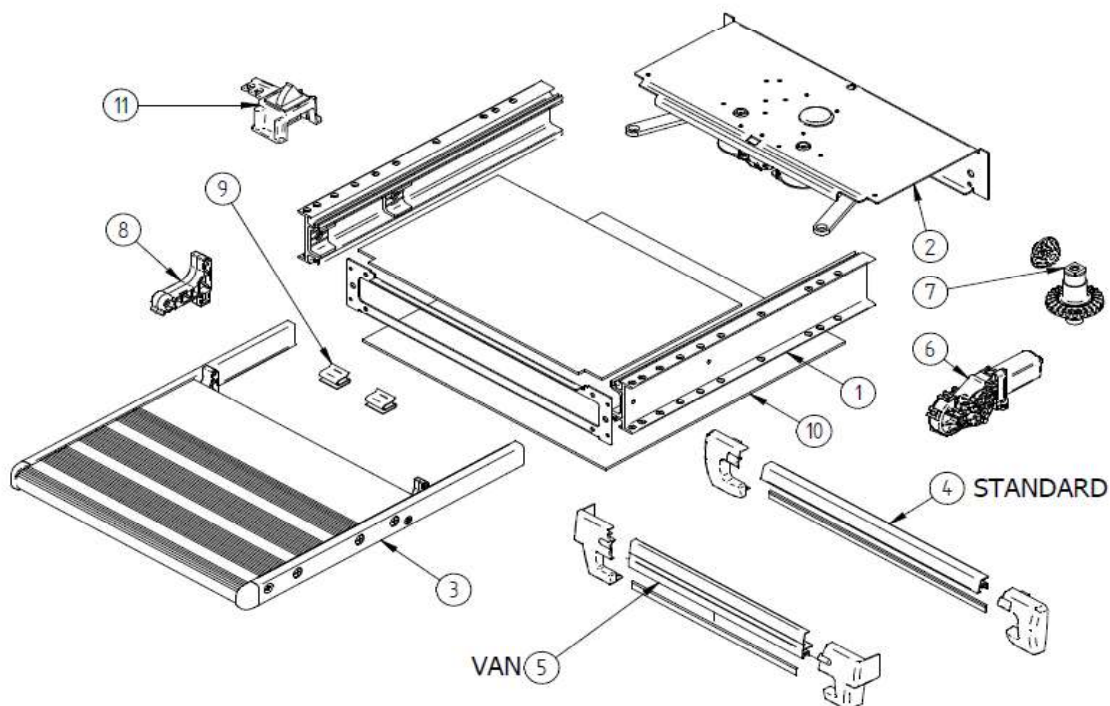

2020 SPARE PARTS LIST

SLIDE-OUT STEP V12

THULE
SWEDEN

SDB 612

THULE
SWEDEN

THULE Slide out 12V 2012

SDB612-03

	ART.NR.	DESCRIPTION	RETAIL € (ex.VAT)
1	1500602729	FRAME SLIDE OUT 400 2012	88,00
	1500602730	FRAME SLIDE OUT 550 2012	106,70
	1500602731	FRAME SLIDE OUT 700 2012	125,50
2	1500602732	MOTOR COMPLETE S/O 400 2012	198,50
	1500602733	MOTOR COMPLETE S/O 550 2012	198,50
	1500602734	MOTOR COMPLETE S/O 700 2012	204,00
3	1500602735	FOOTBOARD COMPL. SLIDE OUT 400 2012	102,00
	1500602736	FOOTBOARD COMPL. SLIDE OUT 550 2012	122,40
	1500602737	FOOTBOARD COMPL. SLIDE OUT 700 2012	142,80
4	1500602738	FRONT PROTECTION SLIDE OUT 400 2012	29,80
	1500602739	FRONT PROTECTION SLIDE OUT 550 2012	32,90
	1500602740	FRONT PROTECTION SLIDE OUT 700 2012	35,70
5	1500602741	FRONT PROTECTION SLIDE OUT 400 2012 VAN	30,90
	1500602742	FRONT PROTECTION SLIDE OUT 550 2012 VAN	34,10
	1500602743	FRONT PROTECTION SLIDE OUT 700 2012 VAN	36,80
6	1500602744	12V MOTOR SLIDE OUT 2012	73,50
7	1500602745	REPAIR KIT PINION SLIDE-OUT 2012	14,10
8	1500602746	END STOP FOOTBOARD SLIDE OUT 2012	8,00
9	1500602752	FIXATION SPRING PROTECTION COVER - 6PCS	9,60
10	1500602803	LOWER PROTECTION SLIDE OUT V12 12V400	25,30
	1500602804	LOWER PROTECTION SLIDE OUT V12 12V550	27,00
	1500602805	LOWER PROTECTION SLIDE OUT V12 12V700	28,60
11	1500603111	ALARMSWITCH SLIDE OUT V12	11,30