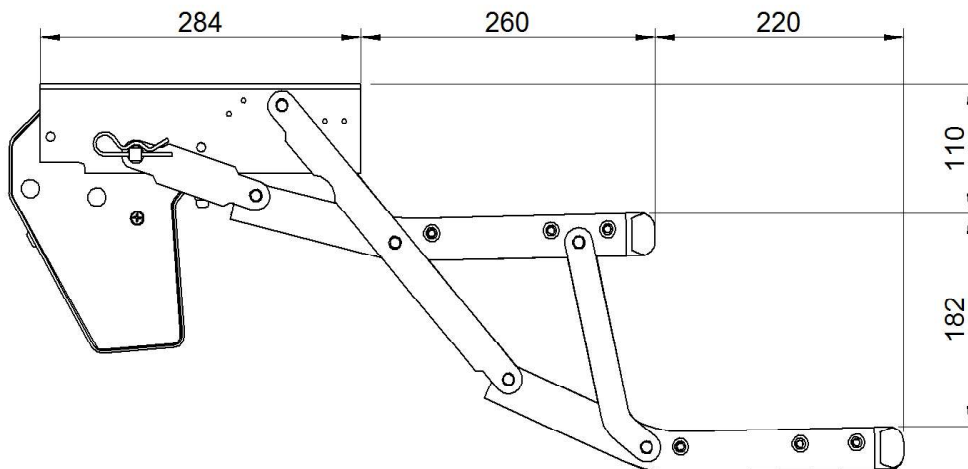

2020 SPARE PARTS LIST
DOUBLE STEP 12V553 - 12V650

THULE Double step 12V 650

DSH603-00

	ART.NR.	DESCRIPTION	RETAIL € (ex.VAT)
1	1500602675	MOTOR CAP DOUBLE STEP 12V650 (2PCS)	59,00
2	1500602676	12V MOTOR ASSY DOUBLE STEP 12V650	143,30
3	1500602798	FRAME CON. TUBE D12V553 – 2PC	15,10
	1500602677	FRAME CON. TUBE D12V650 – 2PC	17,40
4	1500602678	LH SCISSOR ASSY DOUBLE STEP 12V650	125,50
5	1500602679	RH SCISSOR ASSY DOUBLE STEP 12V650	125,50
6	1500602799	FOOT BOARD DOUBLE STEP12V553 - 2PC	83,10
	1500602680	FOOT BOARD DOUBLE STEP12V650 – 2PC	93,50
7	1500601154	REPAIR KIT RIVET DOUBLE STEP	16,20
8	1500602282	REPAIR KIT PINION DOUBLE STEP	34,90