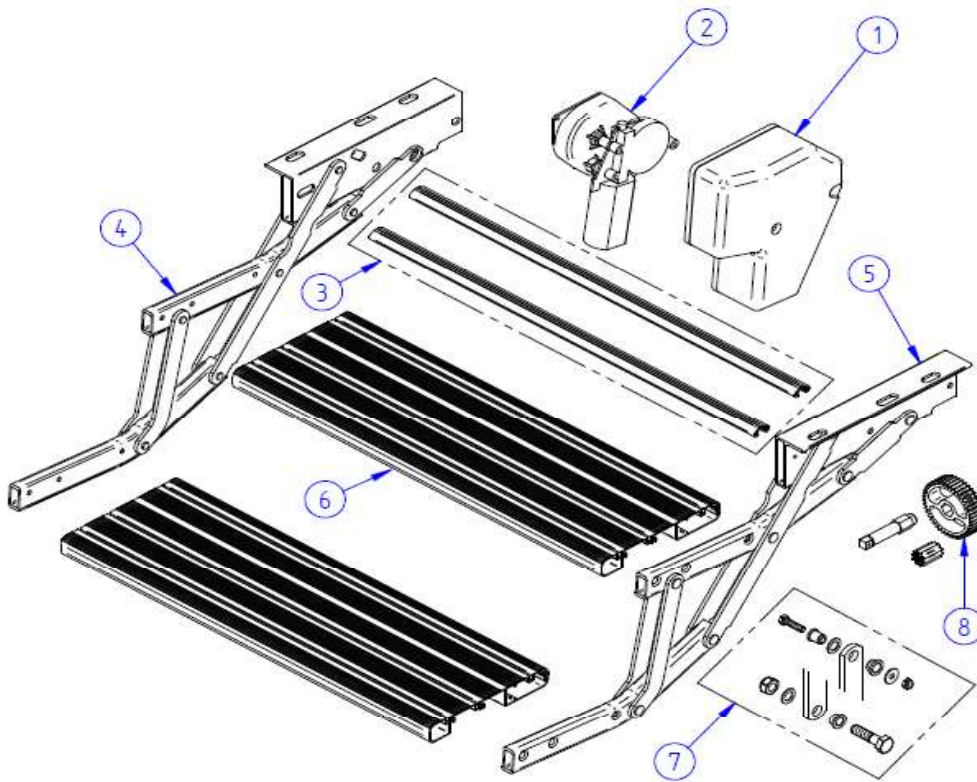

2020 SPARE PARTS LIST
DOUBLE STEP 12V553 - 12V650

THULE Double step 12V 650

DSH603-00

	ART.NR.	DESCRIPTION	RETAIL € (ex.VAT)
1	1500602675	MOTOR CAP DOUBLE STEP 12V650 (2PCS)	59,00
2	1500602676	12V MOTOR ASSY DOUBLE STEP 12V650	143,30
3	1500602798	FRAME CON. TUBE D12V553 – 2PC	15,10
	1500602677	FRAME CON. TUBE D12V650 – 2PC	17,40
4	1500602678	LH SCISSOR ASSY DOUBLE STEP 12V650	125,50
5	1500602679	RH SCISSOR ASSY DOUBLE STEP 12V650	125,50
6	1500602799	FOOT BOARD DOUBLE STEP12V553 - 2PC	83,10
	1500602680	FOOT BOARD DOUBLE STEP12V650 – 2PC	93,50
7	1500601154	REPAIR KIT RIVET DOUBLE STEP	16,20
8	1500602282	REPAIR KIT PINION DOUBLE STEP	34,90