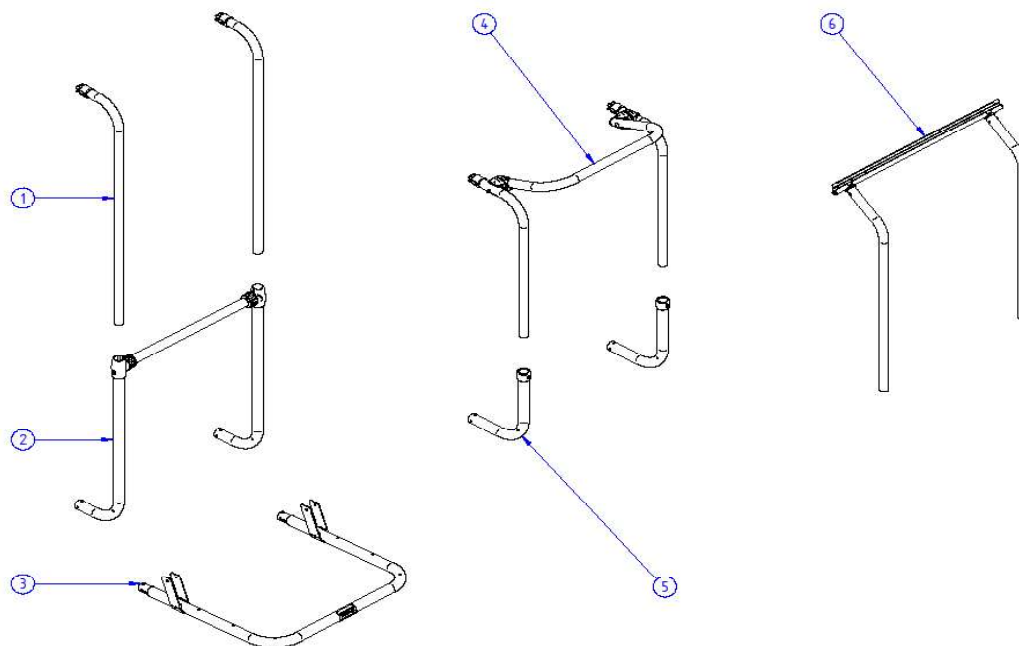

2020 SPARE PARTS LIST

Sport G2 LV - Sport G2 SV - Sport G2 W150/Hobby

THULE
SWEDEN

SP608

THULE
SWEDEN

THULE Sport G2 LV / Sport G2 SV / Sport G2 W150/Hobby

SP608-00

| | ART.NR. | DESCRIPTION | RETAIL € (ex.VAT) |
|---|------------|--|-------------------|
| 1 | 1500602378 | SPORT G2 LV ARM (1x) | 34,70 |
| 2 | 1500602379 | SPORT G2 LV BODY + CROSSBAR + T-PIECES | 54,50 |
| 3 | 1500602641 | SPORT G2 PLATFORM WITHOUT RAILS | 76,50 |
| 4 | 1500602381 | SPORT G2 SV ARMS + CROSSBAR | 63,70 |
| 5 | 1500602382 | SPORT G2 SV BODY + CONNECTION PIECE (1x) | 24,30 |
| 6 | 1500602642 | SPORT G2 W150/HOBBY ARMS + RAIL | 49,00 |

2020 SPARE PARTS LIST
Sport G2 tour - Sport G2 universal

THULE
SWEDEN

SP609

THULE
SWEDEN

THULE Sport G2 tour / Sport G2 Universal

SP609-00

| | ART.NR. | DESCRIPTION | RETAIL € (ex.VAT) |
|---|------------|--------------------------------------|-------------------|
| 1 | 1500602649 | SPORT G2 TOUR ARM (1x) | 26,60 |
| 2 | 1500602650 | SPORT G2 TOUR BODY | 73,70 |
| 3 | 1500602641 | SPORT G2 PLATFORM WITHOUT RAILS | 76,50 |
| 4 | 1500602682 | SPORT G2 UNIVERSAL FIXATION SET | 47,20 |
| 5 | 1500602651 | SPORT G2 UNIVERSAL BODY | 143,70 |
| 6 | 1500602652 | SPORT G2 UNIVERSAL PLATFORM COMPLETE | 104,90 |