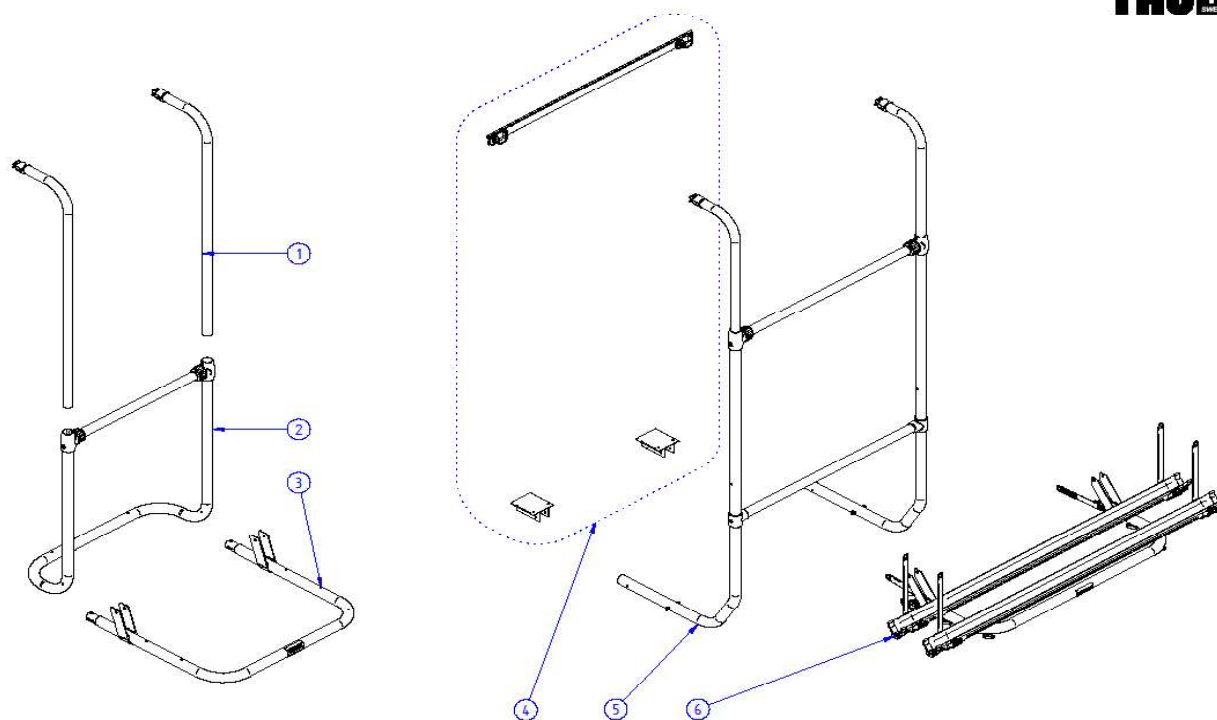

2020 SPARE PARTS LIST

Sport G2 LV - Sport G2 SV - Sport G2 W150/Hobby

THULE
SWEDEN

SP608

THULE
SWEDEN

THULE Sport G2 LV / Sport G2 SV / Sport G2 W150/Hobby

SP608-00

| | ART.NR. | DESCRIPTION | RETAIL € (ex.VAT) |
|---|------------|--|-------------------|
| 1 | 1500602378 | SPORT G2 LV ARM (1x) | 34,70 |
| 2 | 1500602379 | SPORT G2 LV BODY + CROSSBAR + T-PIECES | 54,50 |
| 3 | 1500602641 | SPORT G2 PLATFORM WITHOUT RAILS | 76,50 |
| 4 | 1500602381 | SPORT G2 SV ARMS + CROSSBAR | 63,70 |
| 5 | 1500602382 | SPORT G2 SV BODY + CONNECTION PIECE (1x) | 24,30 |
| 6 | 1500602642 | SPORT G2 W150/HOBBY ARMS + RAIL | 49,00 |

2020 SPARE PARTS LIST
Sport G2 tour - Sport G2 universal

THULE
SWEDEN

SP609

THULE
SWEDEN

THULE Sport G2 tour / Sport G2 Universal

SP609-00

| | ART.NR. | DESCRIPTION | RETAIL € (ex.VAT) |
|---|------------|--------------------------------------|-------------------|
| 1 | 1500602649 | SPORT G2 TOUR ARM (1x) | 26,60 |
| 2 | 1500602650 | SPORT G2 TOUR BODY | 73,70 |
| 3 | 1500602641 | SPORT G2 PLATFORM WITHOUT RAILS | 76,50 |
| 4 | 1500602682 | SPORT G2 UNIVERSAL FIXATION SET | 47,20 |
| 5 | 1500602651 | SPORT G2 UNIVERSAL BODY | 143,70 |
| 6 | 1500602652 | SPORT G2 UNIVERSAL PLATFORM COMPLETE | 104,90 |