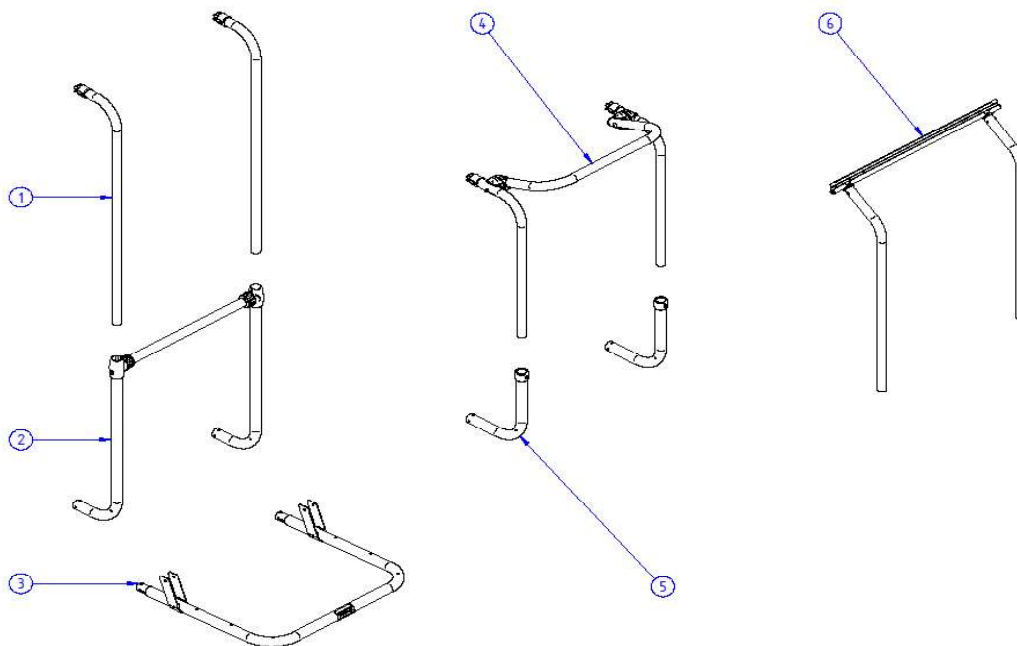

2019 SPARE PARTS LIST

Sport G2 LV - Sport G2 SV - Sport G2 W150/Hobby

THULE
SWEDEN

SP608-00

THULE
SWEDEN

THULE Sport G2 LV / Sport G2 SV / Sport G2 W150/Hobby

SP608-00

	ART.NR.	DESCRIPTION	RETAIL € (ex.VAT)
1	1500602378	SPORT G2 LV ARM (1x)	34,70
2	1500602379	SPORT G2 LV BODY + CROSSBAR + T-PIECES	54,50
3	1500602641	SPORT G2 PLATFORM WITHOUT RAILS	76,50
4	1500602381	SPORT G2 SV ARMS + CROSSBAR	63,70
5	1500602382	SPORT G2 SV BODY + CONNECTION PIECE (1x)	24,30
6	1500602642	SPORT G2 W150/HOBBY ARMS + RAIL	49,00