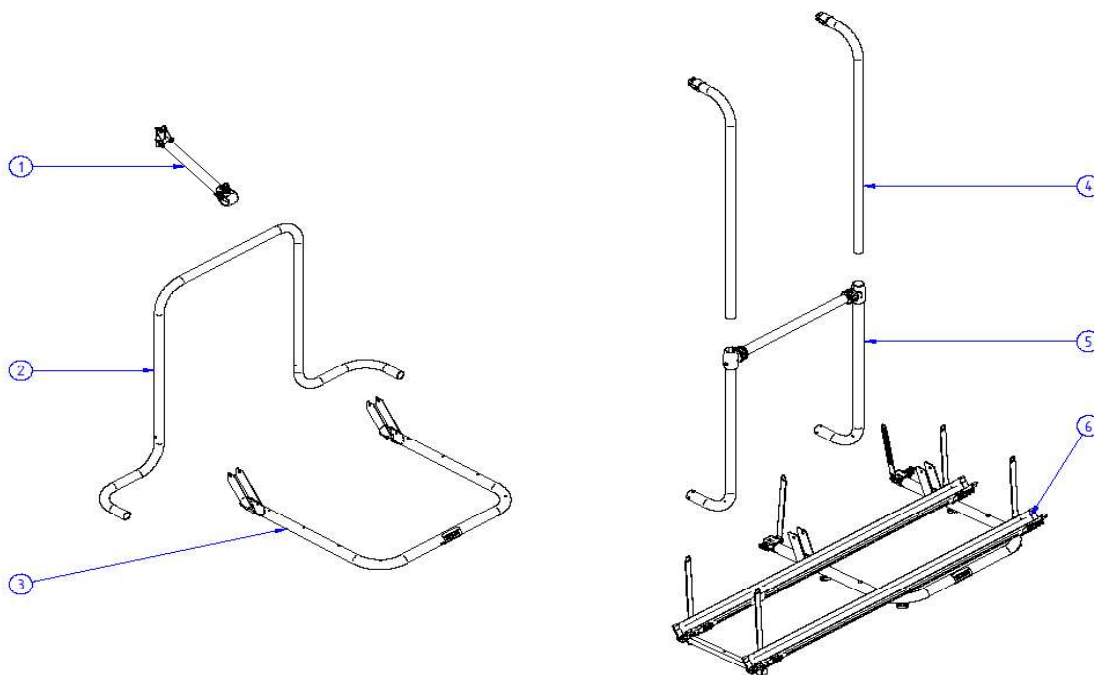

**2019 SPARE PARTS LIST**  
Sport G2 garage - Sport G2 2 doors

**THULE**  
SWEDEN

SP610-00

**THULE**  
SWEDEN

THULE Sport G2 garage / Sport G2 2 doors

SP610-00

	ART.NR.	DESCRIPTION	RETAIL € (ex.VAT)
1	1500602653	SPORT G2 GARAGE WALL FIXATION	15,10
2	1500602654	SPORT G2 GARAGE BODY	53,30
3	1500602655	SPORT G2 GARAGE PLATFORM WITHOUT RAILS	88,40
4	1500602378	SPORT G2 LV ARM (1x)	34,70
5	1500602656	SPORT G2 2 DOORS BODY	53,10
6	1500602657	SPORT G2 2 DOORS PLATFORM COMPLETE	102,70