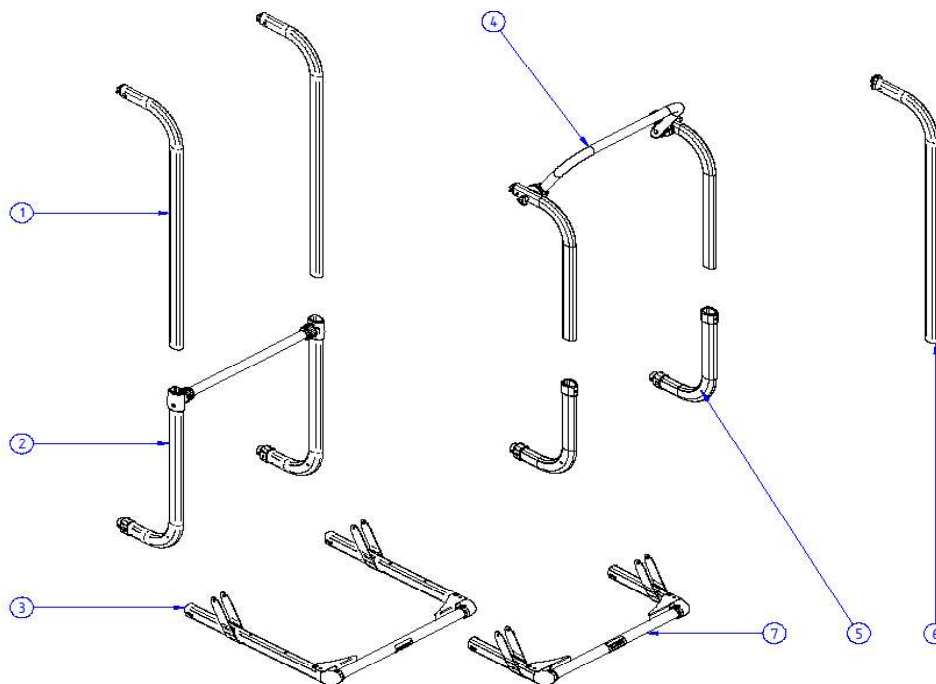

2020 SPARE PARTS LIST

Elite G2 LV - Elite G2 SV - Elite G2 HH - Elite G2 One Bike

THULE
SWEDEN

MH605

THULE
SWEDEN

THULE Elite G2 LV / Elite G2 SV / Elite G2 HH / Elite G2 One Bike

MH605-01

	ART.NR.	DESCRIPTION	RETAIL € (ex.VAT)
1	1500602635	ELITE G2 LV ARM (1x)	29,60
2	1500602636	ELITE G2 LV BODY + CROSSBAR + T-PIECES	64,30
3	1500602637	ELITE G2 PLATFORM WITHOUT RAILS	96,10
4	1500602638	ELITE G2 SV ARMS + CROSSBAR	58,00
5	1500602639	ELITE G2 SV BODY + CONNECTION PIECE (1x)	32,90
6	1500602640	ELITE G2 HH ARM (1x)	29,60
7	1500603474	ELITE G2 ONE BIKE PLATFORM WITHOUT RAILS	84,90