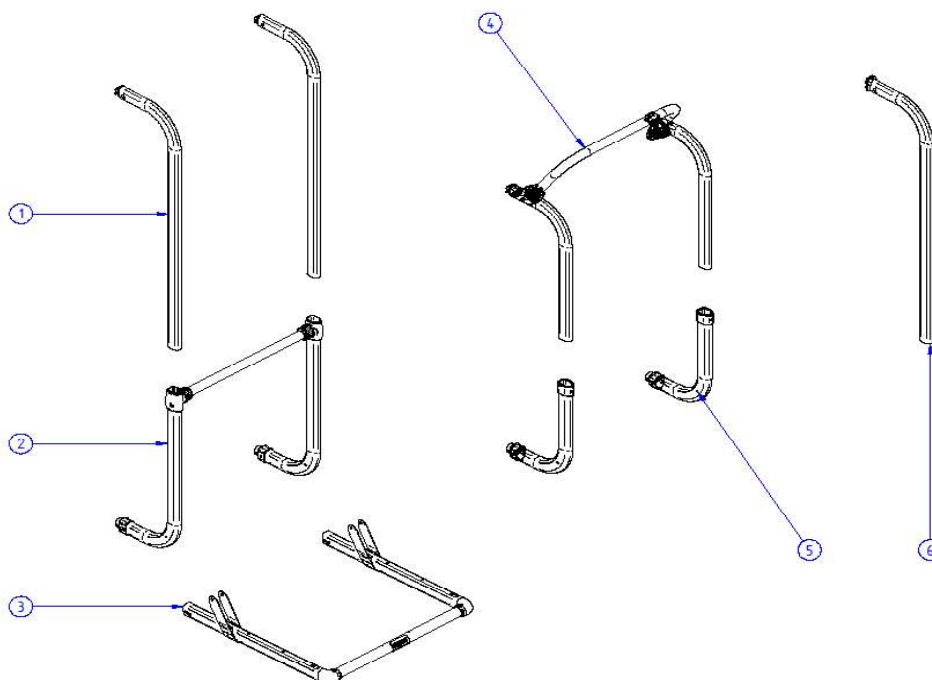

# 2019 SPARE PARTS LIST

Elite G2 LV - Elite G2 SV - Elite G2 HH

**THULE**  
SWEDEN

MH605-00

**THULE**  
SWEDEN

THULE Elite G2 LV / Elite G2 SV / Elite G2 HH

MH605-00

	ART.NR.	DESCRIPTION	RETAIL € (ex.VAT)
1	1500602635	ELITE G2 LV ARM (1x)	29,60
2	1500602636	ELITE G2 LV BODY + CROSSBAR + T-PIECES	64,30
3	1500602637	ELITE G2 PLATFORM WITHOUT RAILS	96,10
4	1500602638	ELITE G2 SV ARMS + CROSSBAR	58,00
5	1500602639	ELITE G2 SV BODY + CONNECTION PIECE (1x)	32,90
6	1500602640	ELITE G2 HH ARM (1x)	29,60