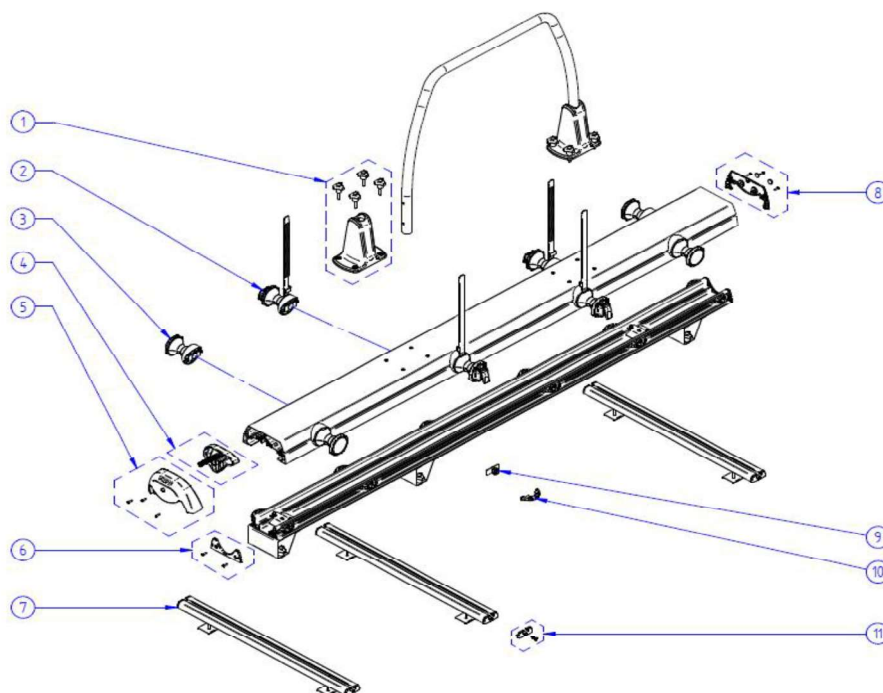

2020 SPARE PARTS LIST
VeloSlide & VeloSlide Short

THULE
SWEDEN

GR600

THULE

THULE VeloSlide

GR600-01

	ART.NR.	DESCRIPTION	RETAIL € (ex.VAT)
1	1500603203	VELOSLIDE CAP FOR FRAMEHOLDER (1x) + BOLT KNOBS (4x)	8,00
2	1500603204	VELOSLIDE WHEELHOLDER WITH STRAP (1x)	20,40
3	1500603205	VELOSLIDE WHEELHOLDER WITHOUT STRAP (1x)	14,30
4	1500603206	VELOSLIDE HANDLE	3,70
5	1500603207	VELOSLIDE CAP RUNNER FRONT	11,10
6	1500603208	VELOSLIDE CAP TRACK (1x)	1,70
7	302015	VELOSLIDE MOUNTING RAILS - 70cm	gen. price list
7	302016	VELOSLIDE MOUNTING RAILS - 140cm	gen. price list
8	1500603209	VELOSLIDE CAP RUNNER REAR	4,30
9	1500603210	WHEEL ASSEMBLY (2x)	9,60
10	1500603211	WHEEL GUIDE (2x)	4,10
11	1500603405	VELOSLIDE CAP MOUNTING RAIL (6x)	4,50