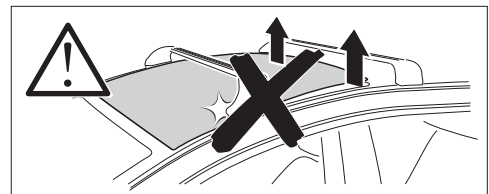

1 KIT

O31 x4 O36 x4 O31 x4 Spare Part 54201 x4

Max: 75 kg / 165 lbs

Max 130 km/h / 80 Mph

2 FOOT PACK

4 Nm x1

80 km/h / 50 Mph

1 KIT + **2 FOOT PACK**