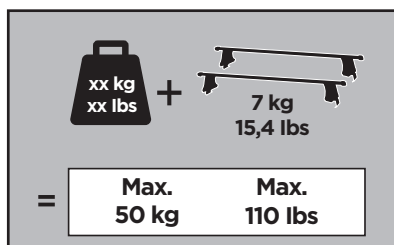

# > Instructions

HYUNDAI Santa Fe, 5-dr SUV, 13-

ISO 11154-E

141741  
C.20150818  
519-1741-01

Bring your life  
thule.com

137 x2

366 x1

367 x1

225 x2

1100 x2

x1

x1

1

	X (scale)	X (mm)	X (inch)
HYUNDAI Santa Fe, 5-dr SUV, 13-	47	1121	44 1/8

	Y (scale)	Y (mm)	Y (inch)
HYUNDAI Santa Fe, 5-dr SUV, 13-	42,5	1076	42 3/8

**2**