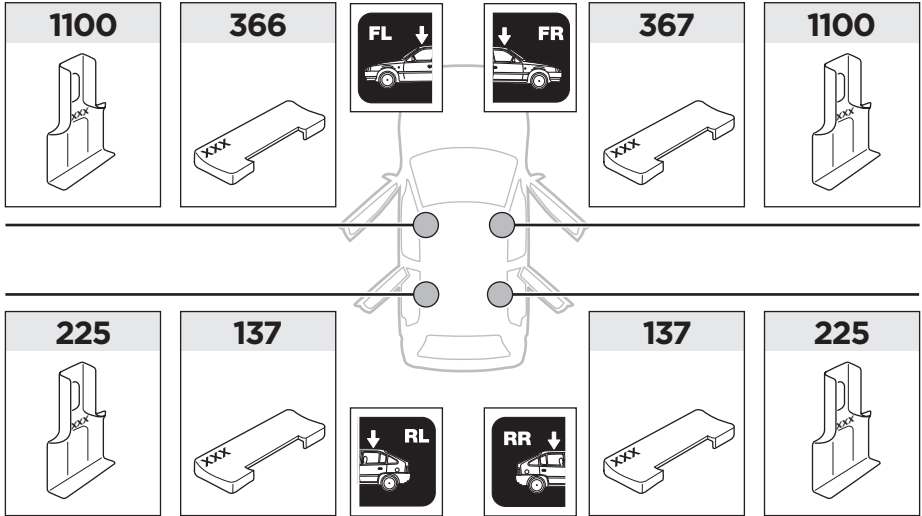

# > Instructions

HYUNDAI Santa Fe, 5-dr SUV, 13-

ISO 11154-E

141741  
C.20150818  
519-1741-01

Bring your life  
thule.com

137 x2

366 x1

367 x1

225 x2

1100 x2

x1

x1

1

	X (scale)	X (mm)	X (inch)
HYUNDAI Santa Fe, 5-dr SUV, 13-	47	1121	44 1/8

	Y (scale)	Y (mm)	Y (inch)
HYUNDAI Santa Fe, 5-dr SUV, 13-	42,5	1076	42 3/8

**2**

**HYUNDAI Santa Fe, 5-dr SUV, 13-**

**3**

	W (mm)	Z (mm)	W (inch)	Z (inch)
<b>HYUNDAI Santa Fe, 5-dr SUV, 13-</b>	<b>270</b>	<b>700</b>	<b>10 <sup>5</sup>/<sub>8</sub></b>	<b>27 <sup>1</sup>/<sub>2</sub></b>