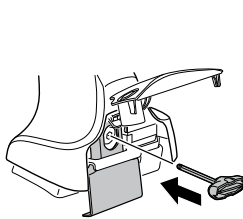

中文 交替拧紧

한국어 번갈아 가며 조이십시오.

日本語 交互に締め付けてください。

ไทย ชั้้นในแบบสลับ

≈ 3 Nm

8

x1
17 mm

THULE
SWEDEN
**ONE
KEY
SYSTEM**