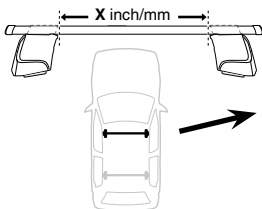

3

480R Rapid Traverse

480 Traverse

(North America)

	X inch	X mm
VOLVO 850 , 4-dr Sedan, 92-96 / *93-97	44 ³ / ₈ "	1126 mm
VOLVO 850 , 5-dr Estate, 93-96	43 ⁷ / ₈ "	1116 mm
VOLVO 850 , 5-dr Wagon, *94-97	43 ⁷ / ₈ "	1116 mm
VOLVO S70 , 4-dr Sedan, 97-00 / *98-00	44 ³ / ₈ "	1126 mm
VOLVO V70 , 5-dr Estate, 97-99	43 ⁷ / ₈ "	1116 mm
VOLVO V70 , 5-dr Wagon, *98-00	43 ⁷ / ₈ "	1116 mm

	Y inch	Y mm
VOLVO 850 , 4-dr Sedan, 92-96 / *93-97	42 "	1066 mm
VOLVO 850 , 5-dr Estate, 93-96	42 ¹ / ₈ "	1071 mm
VOLVO 850 , 5-dr Wagon, *94-97	42 ¹ / ₈ "	1071 mm
VOLVO S70 , 4-dr Sedan, 97-00 / *98-00	42 "	1066 mm
VOLVO V70 , 5-dr Estate, 97-99	42 ¹ / ₈ "	1071 mm
VOLVO V70 , 5-dr Wagon, *98-00	42 ¹ / ₈ "	1071 mm