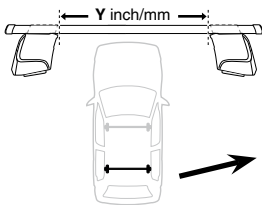

3

480R Rapid Traverse

480 Traverse

(North America)

	X inch	X mm
VOLVO 850 , 4-dr Sedan, 92-96 / *93-97	44 ³ / ₈ "	1126 mm
VOLVO 850 , 5-dr Estate, 93-96	43 ⁷ / ₈ "	1116 mm
VOLVO 850 , 5-dr Wagon, *94-97	43 ⁷ / ₈ "	1116 mm
VOLVO S70 , 4-dr Sedan, 97-00 / *98-00	44 ³ / ₈ "	1126 mm
VOLVO V70 , 5-dr Estate, 97-99	43 ⁷ / ₈ "	1116 mm
VOLVO V70 , 5-dr Wagon, *98-00	43 ⁷ / ₈ "	1116 mm

	Y inch	Y mm
VOLVO 850 , 4-dr Sedan, 92-96 / *93-97	42 "	1066 mm
VOLVO 850 , 5-dr Estate, 93-96	42 ¹ / ₈ "	1071 mm
VOLVO 850 , 5-dr Wagon, *94-97	42 ¹ / ₈ "	1071 mm
VOLVO S70 , 4-dr Sedan, 97-00 / *98-00	42 "	1066 mm
VOLVO V70 , 5-dr Estate, 97-99	42 ¹ / ₈ "	1071 mm
VOLVO V70 , 5-dr Wagon, *98-00	42 ¹ / ₈ "	1071 mm