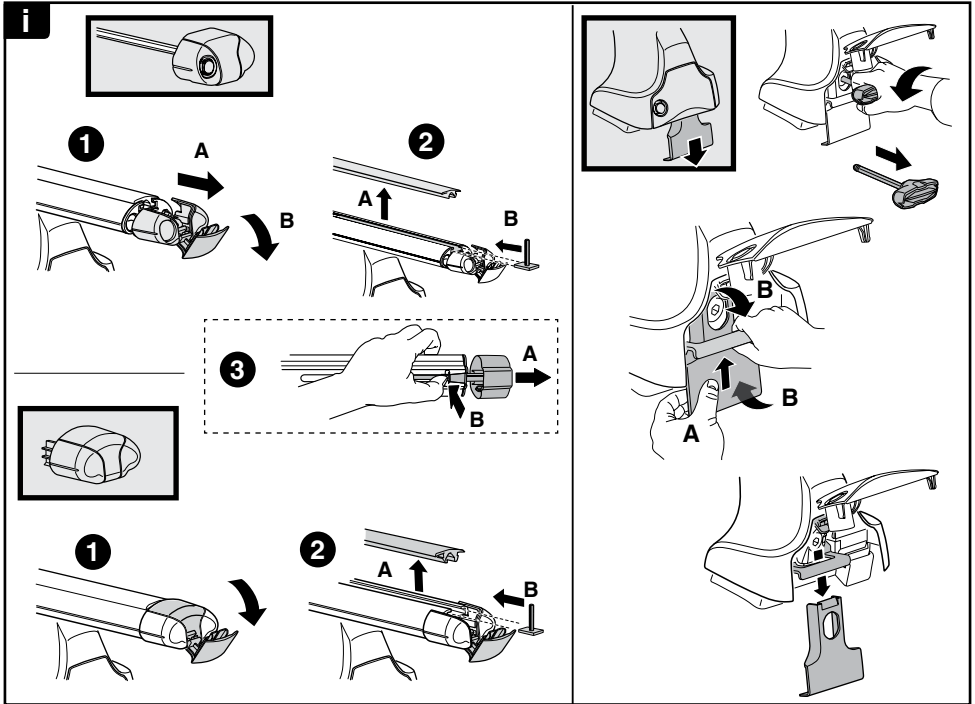

中文 交替拧紧

한국어 번갈아 가며 조이십시오.

日本語 交互に締め付けてください。

ไทย ชันในแบบสลับ

8

x1  
17 mm

**THULE**  
SWEDEN  
**ONE  
KEY  
SYSTEM**

- 544 (x4)
  - 596 (x6)
  - 588 (x8)
  - 510 (x10)
  - 452 (x12)
- NA  
EUR  
ASIA