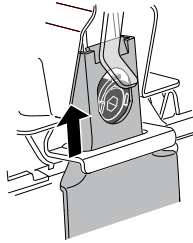

5

AUDI A6, 4-dr Sedan, 04–
AUDI A6, 4-dr Sedan, 05–
AUDI S6, 4-dr Sedan, 05–

A

B

C