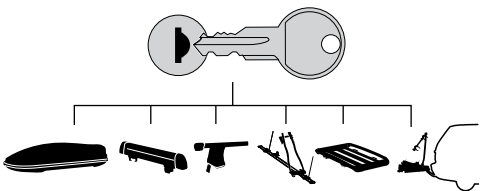

中文 交替拧紧

한국어 번갈아 가며 조이십시오.

日本語 交互に締め付けてください。

ไทย ชันในแบบสลับ

8

x1  
17 mm

**THULE**  
SWEDEN  
**ONE  
KEY  
SYSTEM**

- 544 (x4)
  - 596 (x6)
  - 588 (x8)
  - 510 (x10)
  - 452 (x12)
- NA  
EUR  
ASIA