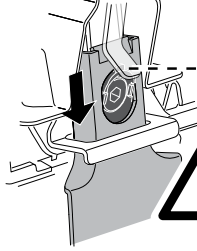

5

AUDI A6, 4-dr Sedan, 04–
AUDI A6, 4-dr Sedan, 05–
AUDI S6, 4-dr Sedan, 05–

A

B

C