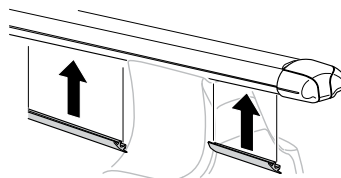

中文 交替拧紧

한국어 번갈아 가며 조이십시오.

日本語 交互に締め付けてください。

ไทย ชันในแบบสลับ

8

x1  
17 mm

**THULE**  
SWEDEN  
**ONE  
KEY  
SYSTEM**

- 544 (x4)
  - 596 (x6)
  - 588 (x8)
  - 510 (x10)
  - 452 (x12)
- NA  
EUR  
ASIA