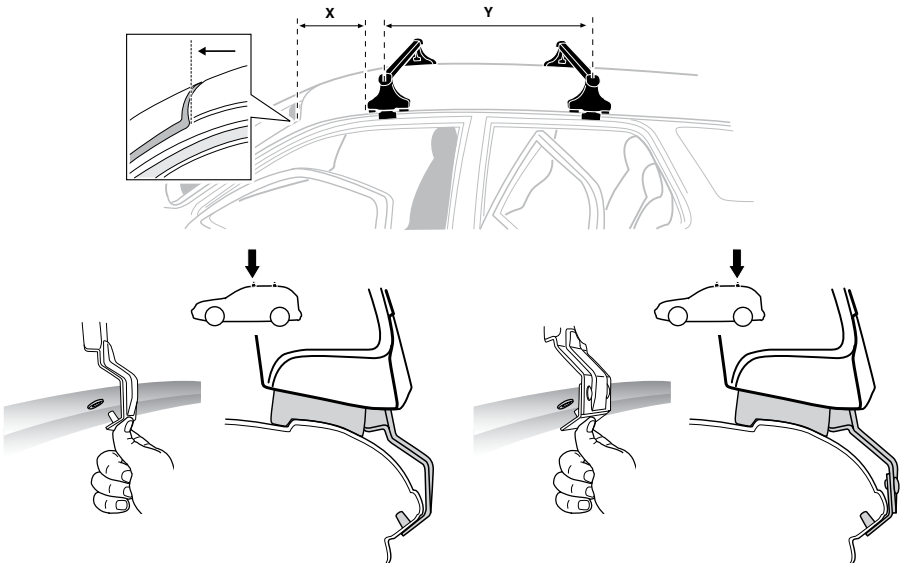

	Y inch	Y mm
<b>AUDI A6, 4-dr Sedan, 04-</b>	<b>39 3/4"</b>	<b>1011 mm</b>
<b>AUDI A6, 4-dr Sedan, 05-</b>	<b>39 3/4"</b>	<b>1011 mm</b>
<b>AUDI S6, 4-dr Sedan, 05-</b>	<b>39 3/4"</b>	<b>1011 mm</b>

**4**

**5**

**AUDI A6, 4-dr Sedan, 04–**  
**AUDI A6, 4-dr Sedan, 05–**  
**AUDI S6, 4-dr Sedan, 05–**

**A****B****C**

6

	X mm	Y mm	X inch	Y inch
AUDI A6, 4-dr Sedan, 04–	215 mm	790 mm	8 1/2"	31 1/8"
AUDI A6, 4-dr Sedan, 05–	215 mm	790 mm	8 1/2"	31 1/8"
AUDI S6, 4-dr Sedan, 05–	215 mm	790 mm	8 1/2"	31 1/8"

7

GB/US Tighten alternately  
 D Die Schrauben abwechselnd anziehen  
 F Serrer alternativement chaque côté  
 NL Afwisselend aan de linker- en de rechterkant aandraaien  
 I Alternare il serraggio delle viti  
 E Apertar alternativamente  
 PT Aperte alternadamente  
 S Dra åt växelvis  
 FIN Kierrä vuorotellen  
 EST Pinguldage vaheldumisi  
 LAT Pieļieciet pamišus  
 LIT Užsukinėkite pakaitomis  
 PL Śruby dokręcaj naprzemiennie  
 RU Затягивайте попеременно