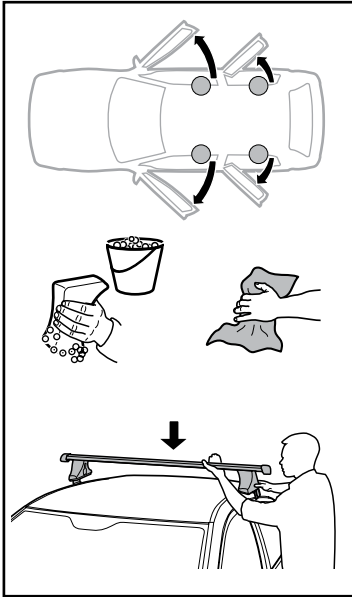

4

5

CHEVROLET Cruze, 4-dr Sedan, 09–
 CHEVROLET Cruze, 4-dr Sedan, *11–
 CHEVROLET Cruze, 5-dr Hatchback, 11–
 DAEWOO Lacetti Premiere, 4-dr Sedan, 09–
 HOLDEN Cruze, 4-dr Sedan, 09–

6

| | X mm | Y mm | X inch | Y inch |
|--|--------|--------|---------------------------------|----------------------------------|
| CHEVROLET Cruze, 4-dr Sedan, 09– | 250 mm | 630 mm | 9 ⁷ / ₈ ” | 24 ³ / ₄ ” |
| CHEVROLET Cruze, 4-dr Sedan, *11– | 250 mm | 630 mm | 9 ⁷ / ₈ ” | 24 ³ / ₄ ” |
| CHEVROLET Cruze, 5-dr Hatchback, 11– | 250 mm | 630 mm | 9 ⁷ / ₈ ” | 24 ³ / ₄ ” |
| DAEWOO Lacetti Premiere, 4-dr Sedan, 09– | 250 mm | 630 mm | 9 ⁷ / ₈ ” | 24 ³ / ₄ ” |
| HOLDEN Cruze, 4-dr Sedan, 09– | 250 mm | 630 mm | 9 ⁷ / ₈ ” | 24 ³ / ₄ ” |