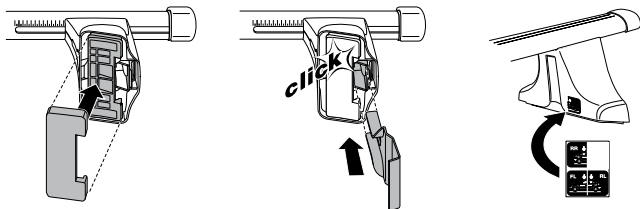

5

CHEVROLET Cruze, 4-dr Sedan, 09–
CHEVROLET Cruze, 4-dr Sedan, *11–
CHEVROLET Cruze, 5-dr Hatchback, 11–
DAEWOO Lacetti Premiere, 4-dr Sedan, 09–
HOLDEN Cruze, 4-dr Sedan, 09–