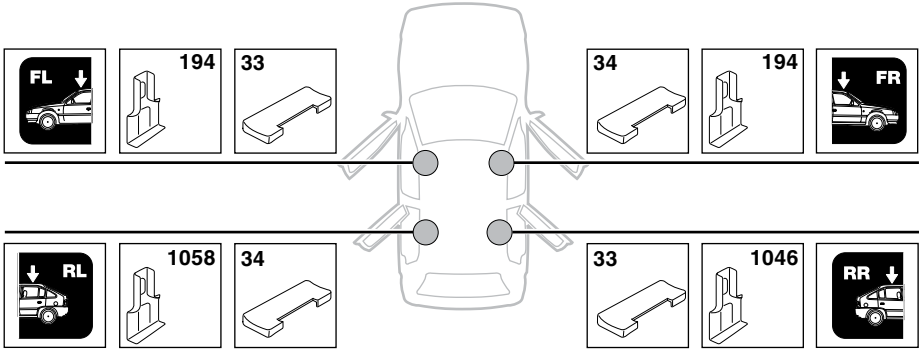

5

CHEVROLET Cruze, 4-dr Sedan, 09–
CHEVROLET Cruze, 4-dr Sedan, *11–
CHEVROLET Cruze, 5-dr Hatchback, 11–
DAEWOO Lacetti Premiere, 4-dr Sedan, 09–
HOLDEN Cruze, 4-dr Sedan, 09–