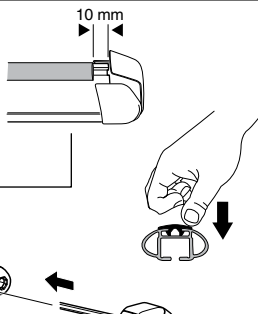

1

2

754 Rapid System
480R Rapid Traverse
(North America)

x4

x4

x4

480 Traverse
(North America)

x4