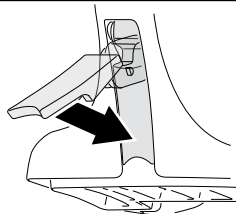

3

	X
CHEVROLET Cruze, 4-dr Sedan, 09–	35,5
CHEVROLET Cruze, 4-dr Sedan, *11–	35,5
CHEVROLET Cruze, 5-dr Hatchback, 11–	35,5
DAEWOO Lacetti Premiere, 4-dr Sedan, 09–	35,5
HOLDEN Cruze, 4-dr Sedan, 09–	35,5

	Y
CHEVROLET Cruze, 4-dr Sedan, 09–	32
CHEVROLET Cruze, 4-dr Sedan, *11–	29,5
CHEVROLET Cruze, 5-dr Hatchback, 11–	30
DAEWOO Lacetti Premiere, 4-dr Sedan, 09–	32
HOLDEN Cruze, 4-dr Sedan, 09–	32

3

(North America)

	X inch	X mm
CHEVROLET Cruze, 4-dr Sedan, 09–	39 5/8"	1006 mm
CHEVROLET Cruze, 4-dr Sedan, *11–	39 5/8"	1006 mm
CHEVROLET Cruze, 5-dr Hatchback, 11–	39 5/8"	1006 mm
DAEWOO Lacetti Premiere, 4-dr Sedan, 09–	39 5/8"	1006 mm
HOLDEN Cruze, 4-dr Sedan, 09–	39 5/8"	1006 mm

	Y inch	Y mm
CHEVROLET Cruze, 4-dr Sedan, 09–	38 1/4"	971 mm
CHEVROLET Cruze, 4-dr Sedan, *11–	37 1/4"	946 mm
CHEVROLET Cruze, 5-dr Hatchback, 11–	37 1/2"	951 mm
DAEWOO Lacetti Premiere, 4-dr Sedan, 09–	38 1/4"	971 mm
HOLDEN Cruze, 4-dr Sedan, 09–	38 1/4"	971 mm

4