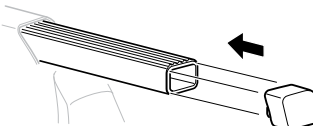

x4

x4

480 Traverse
(North America)

x4

3

754 Rapid System

| | X |
|--|-------------|
| CHEVROLET Cruze , 4-dr Sedan, 09– | 35,5 |
| CHEVROLET Cruze , 4-dr Sedan, *11– | 35,5 |
| CHEVROLET Cruze , 5-dr Hatchback, 11– | 35,5 |
| DAEWOO Lacetti Premiere , 4-dr Sedan, 09– | 35,5 |
| HOLDEN Cruze , 4-dr Sedan, 09– | 35,5 |