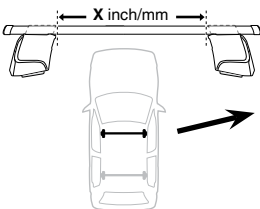

3

480R Rapid Traverse

480 Traverse

(North America)

| | X inch | X mm |
|--|----------------|----------------|
| CHEVROLET Cruze , 4-dr Sedan, 09– | 39 5/8" | 1006 mm |
| CHEVROLET Cruze , 4-dr Sedan, *11– | 39 5/8" | 1006 mm |
| CHEVROLET Cruze , 5-dr Hatchback, 11– | 39 5/8" | 1006 mm |
| DAEWOO Lacetti Premiere , 4-dr Sedan, 09– | 39 5/8" | 1006 mm |
| HOLDEN Cruze , 4-dr Sedan, 09– | 39 5/8" | 1006 mm |

| | Y inch | Y mm |
|--|----------------|---------------|
| CHEVROLET Cruze , 4-dr Sedan, 09– | 38 1/4" | 971 mm |
| CHEVROLET Cruze , 4-dr Sedan, *11– | 37 1/4" | 946 mm |
| CHEVROLET Cruze , 5-dr Hatchback, 11– | 37 1/2" | 951 mm |
| DAEWOO Lacetti Premiere , 4-dr Sedan, 09– | 38 1/4" | 971 mm |
| HOLDEN Cruze , 4-dr Sedan, 09– | 38 1/4" | 971 mm |