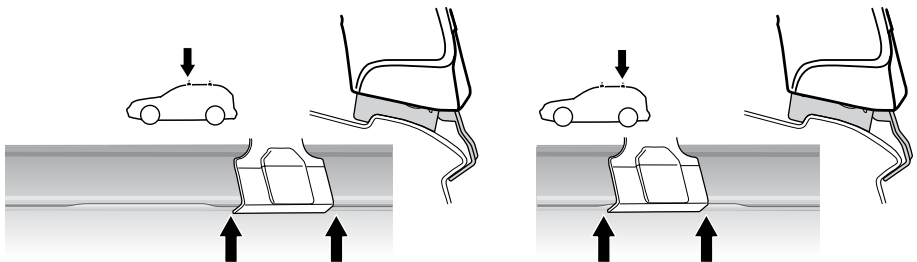

4

5

CHEVROLET Cruze, 4-dr Sedan, 09–
 CHEVROLET Cruze, 4-dr Sedan, *11–
 CHEVROLET Cruze, 5-dr Hatchback, 11–
 DAEWOO Lacetti Premiere, 4-dr Sedan, 09–
 HOLDEN Cruze, 4-dr Sedan, 09–

6

| | X mm | Y mm | X inch | Y inch |
|--|--------|--------|---------------------------------|----------------------------------|
| CHEVROLET Cruze, 4-dr Sedan, 09– | 250 mm | 630 mm | 9 ⁷ / ₈ ” | 24 ³ / ₄ ” |
| CHEVROLET Cruze, 4-dr Sedan, *11– | 250 mm | 630 mm | 9 ⁷ / ₈ ” | 24 ³ / ₄ ” |
| CHEVROLET Cruze, 5-dr Hatchback, 11– | 250 mm | 630 mm | 9 ⁷ / ₈ ” | 24 ³ / ₄ ” |
| DAEWOO Lacetti Premiere, 4-dr Sedan, 09– | 250 mm | 630 mm | 9 ⁷ / ₈ ” | 24 ³ / ₄ ” |
| HOLDEN Cruze, 4-dr Sedan, 09– | 250 mm | 630 mm | 9 ⁷ / ₈ ” | 24 ³ / ₄ ” |