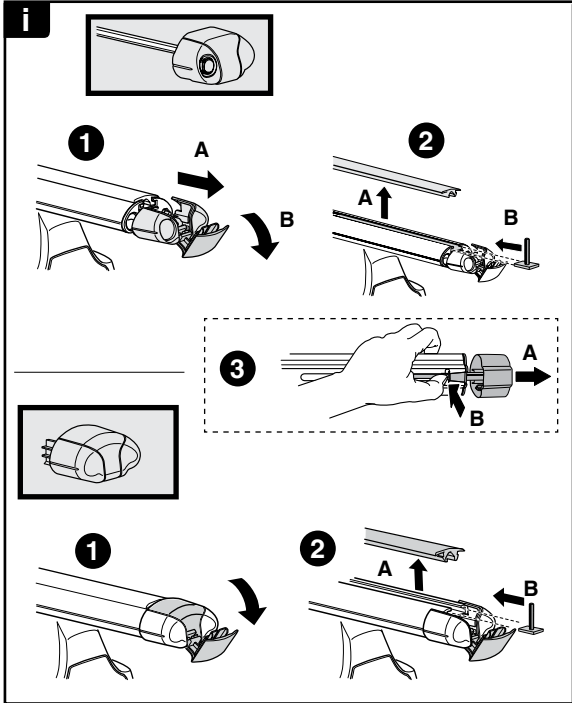

中文 交替拧紧

한국어 번갈아 가며 조이십시오.

日本語 交互に締め付けてください。

ไทย ชันในแบบสลับ

8

x1
17 mm

THULE
SWEDEN
**ONE
KEY
SYSTEM**

| | | |
|------|--|-------|
| | | (x4) |
| | | (x6) |
| | | (x8) |
| NA | | (x10) |
| EUR | | (x12) |
| ASIA | | |