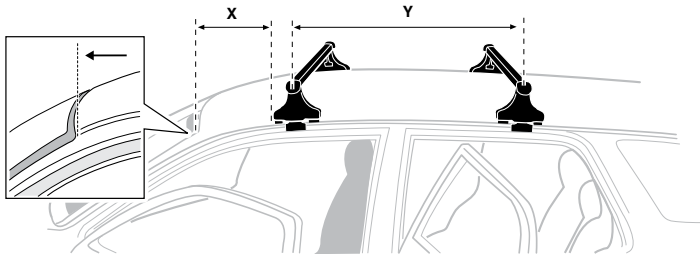

4

5

CHEVROLET Cruze, 4-dr Sedan, 09–
 CHEVROLET Cruze, 4-dr Sedan, *11–
 CHEVROLET Cruze, 5-dr Hatchback, 11–
 DAEWOO Lacetti Premiere, 4-dr Sedan, 09–
 HOLDEN Cruze, 4-dr Sedan, 09–

6

| | X mm | Y mm | X inch | Y inch |
|--|--------|--------|---------------------------------|----------------------------------|
| CHEVROLET Cruze, 4-dr Sedan, 09– | 250 mm | 630 mm | 9 ⁷ / ₈ ” | 24 ³ / ₄ ” |
| CHEVROLET Cruze, 4-dr Sedan, *11– | 250 mm | 630 mm | 9 ⁷ / ₈ ” | 24 ³ / ₄ ” |
| CHEVROLET Cruze, 5-dr Hatchback, 11– | 250 mm | 630 mm | 9 ⁷ / ₈ ” | 24 ³ / ₄ ” |
| DAEWOO Lacetti Premiere, 4-dr Sedan, 09– | 250 mm | 630 mm | 9 ⁷ / ₈ ” | 24 ³ / ₄ ” |
| HOLDEN Cruze, 4-dr Sedan, 09– | 250 mm | 630 mm | 9 ⁷ / ₈ ” | 24 ³ / ₄ ” |