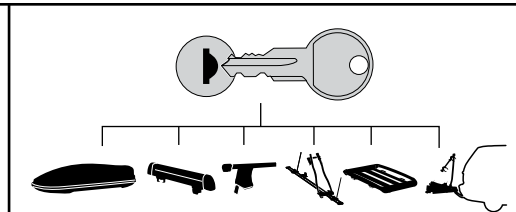

中文 交替拧紧

한국어 번갈아 가며 조이십시오.

日本語 交互に締め付けてください。

ไทย ชันในแบบสลับ

8

x1
17 mm

THULE
SWEDEN
**ONE
KEY
SYSTEM**

| | | |
|------|--|-------|
| | | (x4) |
| | | (x6) |
| | | (x8) |
| NA | | (x10) |
| EUR | | (x12) |
| ASIA | | |