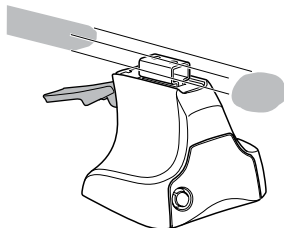

2

754 Rapid System
480R Rapid Traverse
(North America)

x4