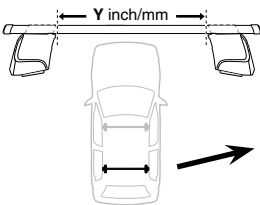

3

480R Rapid Traverse

480 Traverse

(North America)

| | X inch | X mm |
|--|----------------|----------------|
| CHEVROLET Cruze , 4-dr Sedan, 09– | 39 5/8" | 1006 mm |
| CHEVROLET Cruze , 4-dr Sedan, *11– | 39 5/8" | 1006 mm |
| CHEVROLET Cruze , 5-dr Hatchback, 11– | 39 5/8" | 1006 mm |
| DAEWOO Lacetti Premiere , 4-dr Sedan, 09– | 39 5/8" | 1006 mm |
| HOLDEN Cruze , 4-dr Sedan, 09– | 39 5/8" | 1006 mm |

| | Y inch | Y mm |
|--|----------------|---------------|
| CHEVROLET Cruze , 4-dr Sedan, 09– | 38 1/4" | 971 mm |
| CHEVROLET Cruze , 4-dr Sedan, *11– | 37 1/4" | 946 mm |
| CHEVROLET Cruze , 5-dr Hatchback, 11– | 37 1/2" | 951 mm |
| DAEWOO Lacetti Premiere , 4-dr Sedan, 09– | 38 1/4" | 971 mm |
| HOLDEN Cruze , 4-dr Sedan, 09– | 38 1/4" | 971 mm |