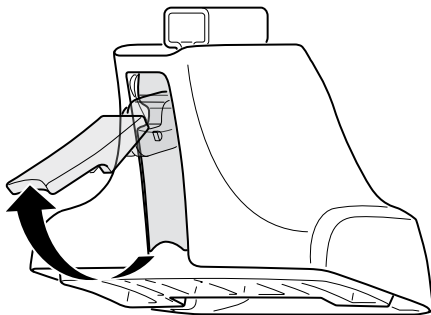

1

2

754 Rapid System
480R Rapid Traverse
(North America)

x4

x4

x4

480 Traverse
(North America)

x4