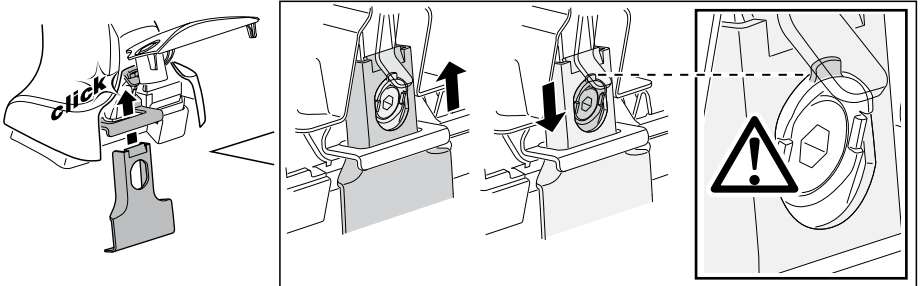

5

CHEVROLET Cruze, 4-dr Sedan, 09–
CHEVROLET Cruze, 4-dr Sedan, *11–
CHEVROLET Cruze, 5-dr Hatchback, 11–
DAEWOO Lacetti Premiere, 4-dr Sedan, 09–
HOLDEN Cruze, 4-dr Sedan, 09–