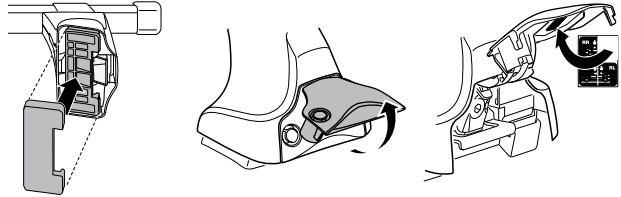

5

CHEVROLET Cruze, 4-dr Sedan, 09–
CHEVROLET Cruze, 4-dr Sedan, *11–
CHEVROLET Cruze, 5-dr Hatchback, 11–
DAEWOO Lacetti Premiere, 4-dr Sedan, 09–
HOLDEN Cruze, 4-dr Sedan, 09–