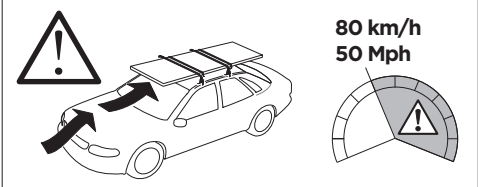

1

Kit 145101

VOLKSWAGEN Polo, 5-dr Hatchback, 18-

ISO 1154-E

1 KIT

2 FOOT PACK

THULE WingBar Evo	THULE WingBar Edge	THULE WingBar	THULE SquareBar Evo	Evo X (scale)	Edge X (scale)
VOLKSWAGEN Polo, 5-dr Hatchback, 18-				40,5	P

THULE ProBar Evo	THULE SlideBar Evo	X (mm/inch)		
VOLKSWAGEN Polo, 5-dr Hatchback, 18-		1056 mm / 41 5/8"		

THULE WingBar Evo	THULE WingBar Edge	THULE WingBar	THULE SquareBar Evo	Evo Y (scale)	Edge Y (scale)
VOLKSWAGEN Polo, 5-dr Hatchback, 18-				33	M