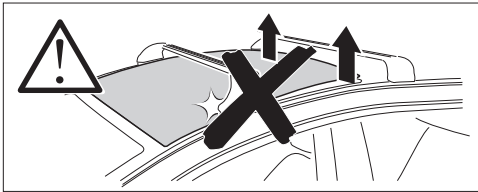

1

Kit 145101

VOLKSWAGEN Polo, 5-dr Hatchback, 18-

ISO 1154-E

1 KIT

2 FOOT PACK

THULE WingBar Evo	THULE WingBar Edge	THULE WingBar	THULE SquareBar Evo	Evo X (scale)	Edge X (scale)
VOLKSWAGEN Polo, 5-dr Hatchback, 18-				40,5	P

THULE ProBar Evo	THULE SlideBar Evo	X (mm/inch)		
VOLKSWAGEN Polo, 5-dr Hatchback, 18-		1056 mm / 41 5/8"		

THULE WingBar Evo	THULE WingBar Edge	THULE WingBar	THULE SquareBar Evo	Evo Y (scale)	Edge Y (scale)
VOLKSWAGEN Polo, 5-dr Hatchback, 18-				33	M