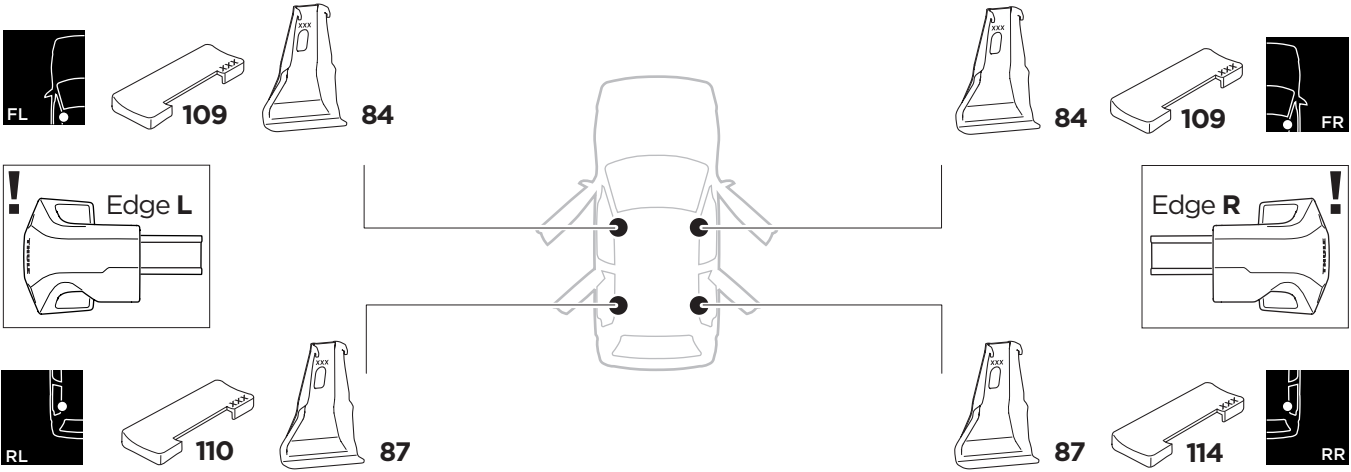

## Kit 145021

CITROËN C4 Picasso, 5-dr MPV, 13-  
CITROËN C4 SpaceTourer, 5-dr MPV, 13-

ISO 11154-E

THULE WingBar Evo	THULE WingBar Edge	THULE WingBar	THULE SquareBar Evo	Evo X (scale)	Edge X (scale)
CITROËN C4 Picasso, 5-dr MPV, 13-				47,5	B
CITROËN C4 SpaceTourer, 5-dr MPV, 13-				47,5	B

THULE ProBar Evo	THULE SlideBar Evo	X (mm/inch)
CITROËN C4 Picasso, 5-dr MPV, 13-		1126 mm / 44 3/8"
CITROËN C4 SpaceTourer, 5-dr MPV, 13-		1126 mm / 44 3/8"

THULE WingBar Evo	THULE WingBar Edge	THULE WingBar	THULE SquareBar Evo	Evo Y (scale)	Edge Y (scale)
CITROËN C4 Picasso, 5-dr MPV, 13-				40,5	P
CITROËN C4 SpaceTourer, 5-dr MPV, 13-				40,5	P

THULE ProBar Evo	THULE SlideBar Evo	Y (mm/inch)
CITROËN C4 Picasso, 5-dr MPV, 13-		1056 mm / 41 5/8"
CITROËN C4 SpaceTourer, 5-dr MPV, 13-		1056 mm / 41 5/8"

	W (mm/inch)	Z (mm/inch)
CITROËN C4 Picasso, 5-dr MPV, 13-	720 mm / 28 3/8"	155 mm / 6 1/8"
CITROËN C4 SpaceTourer, 5-dr MPV, 13-	720 mm / 28 3/8"	155 mm / 6 1/8"