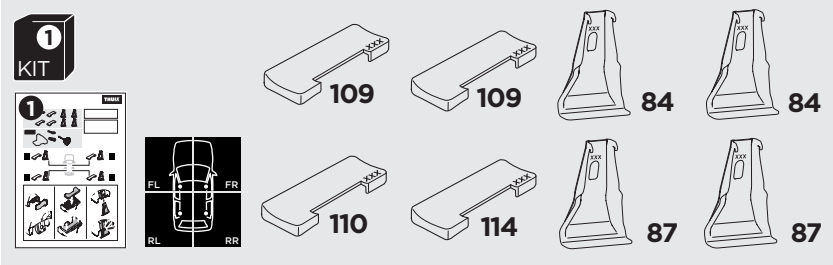

## Kit 145021

CITROËN C4 Picasso, 5-dr MPV, 13-  
CITROËN C4 SpaceTourer, 5-dr MPV, 13-

ISO 11154-E

THULE WingBar Evo	THULE WingBar Edge	THULE WingBar	THULE SquareBar Evo	Evo X (scale)	Edge X (scale)
CITROËN C4 Picasso, 5-dr MPV, 13-				47,5	B
CITROËN C4 SpaceTourer, 5-dr MPV, 13-				47,5	B

THULE ProBar Evo	THULE SlideBar Evo	X (mm/inch)
CITROËN C4 Picasso, 5-dr MPV, 13-		1126 mm / 44 3/8"
CITROËN C4 SpaceTourer, 5-dr MPV, 13-		1126 mm / 44 3/8"

THULE WingBar Evo	THULE WingBar Edge	THULE WingBar	THULE SquareBar Evo	Evo Y (scale)	Edge Y (scale)
CITROËN C4 Picasso, 5-dr MPV, 13-				40,5	P
CITROËN C4 SpaceTourer, 5-dr MPV, 13-				40,5	P

THULE ProBar Evo	THULE SlideBar Evo	Y (mm/inch)
CITROËN C4 Picasso, 5-dr MPV, 13-		1056 mm / 41 5/8"
CITROËN C4 SpaceTourer, 5-dr MPV, 13-		1056 mm / 41 5/8"

	W (mm/inch)	Z (mm/inch)
CITROËN C4 Picasso, 5-dr MPV, 13-	720 mm / 28 3/8"	155 mm / 6 1/8"
CITROËN C4 SpaceTourer, 5-dr MPV, 13-	720 mm / 28 3/8"	155 mm / 6 1/8"