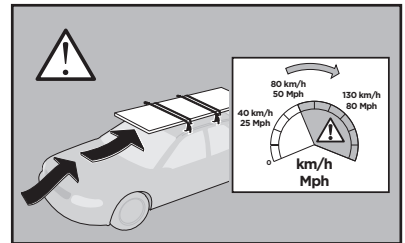

Thule Rapid System Kit 1504

> Instructions

MERCEDES CLC, 2-dr Coupé, 08-11

ISO 11154-E

182 x2

197 x1

198 x1

628 x2

999 x2

x1

x1

1

	X (scale)	X (mm)	X (inch)
MERCEDES CLC, 2-dr Coupé, 08-11	31,5	966	38

	Y (scale)	Y (mm)	Y (inch)
MERCEDES CLC, 2-dr Coupé, 08-11	29,5	946	37 1/4

2

MERCEDES CLC, 2-dr Coupé, 08-11