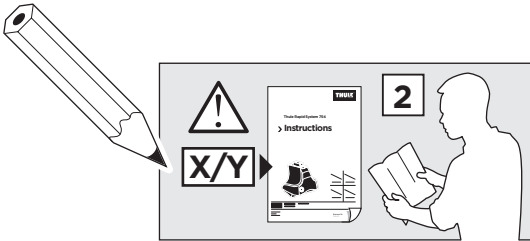

999 x2

x1

x1

1

	X (scale)	X (mm)	X (inch)
MERCEDES CLC, 2-dr Coupé, 08-11	31,5	966	38

	Y (scale)	Y (mm)	Y (inch)
MERCEDES CLC, 2-dr Coupé, 08-11	29,5	946	37 1/4

2

MERCEDES CLC, 2-dr Coupé, 08-11