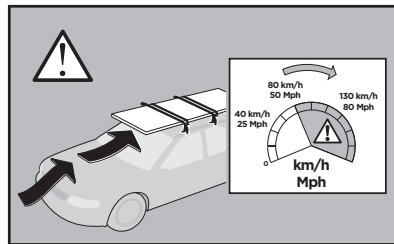

ISO 11154-E

141361

C.20150913
519-1361-03

Bring your life
thule.com