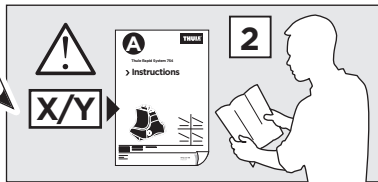

90 x4

319 x4

x1

x1

1

	X (scale)	X (mm)	X (inch)
HYUNDAI Tucson , 5-dr SUV, 04-09	41,5	1066	42
HYUNDAI JM , 5-dr SUV, 04-09 (JPN)	41,5	1066	42

	Y (scale)	Y (mm)	Y (inch)
HYUNDAI Tucson , 5-dr SUV, 04-09	40,5	1056	41 ⁵ / ₈
HYUNDAI JM , 5-dr SUV, 04-09 (JPN)	40,5	1056	41 ⁵ / ₈