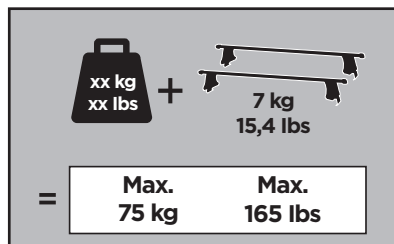

ISO 11154-E

141361

C.20150913
519-1361-03

Bring your life
thule.com