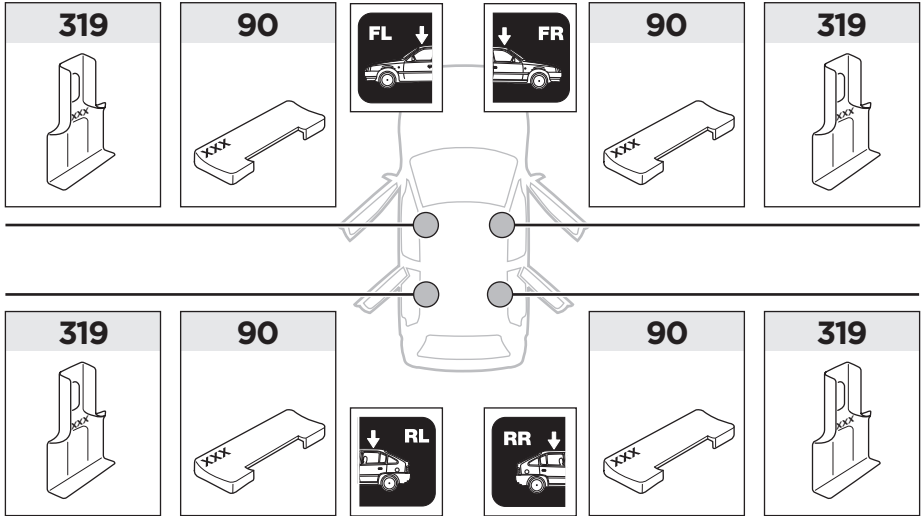

90 x4

319 x4

x1

x1

1

	X (scale)	X (mm)	X (inch)
HYUNDAI Tucson , 5-dr SUV, 04-09	41,5	1066	42
HYUNDAI JM , 5-dr SUV, 04-09 (JPN)	41,5	1066	42

	Y (scale)	Y (mm)	Y (inch)
HYUNDAI Tucson , 5-dr SUV, 04-09	40,5	1056	41 ⁵ / ₈
HYUNDAI JM , 5-dr SUV, 04-09 (JPN)	40,5	1056	41 ⁵ / ₈

2

HYUNDAI Tucson, 5-dr SUV, 04-09

HYUNDAI JM, 5-dr SUV, 04-09 (JPN)

3

	W (mm)	Z (mm)	W (inch)	Z (inch)
HYUNDAI Tucson , 5-dr SUV, 04-09	330	680	13	26 3/4
HYUNDAI JM , 5-dr SUV, 04-09 (JPN)	330	680	13	26 3/4