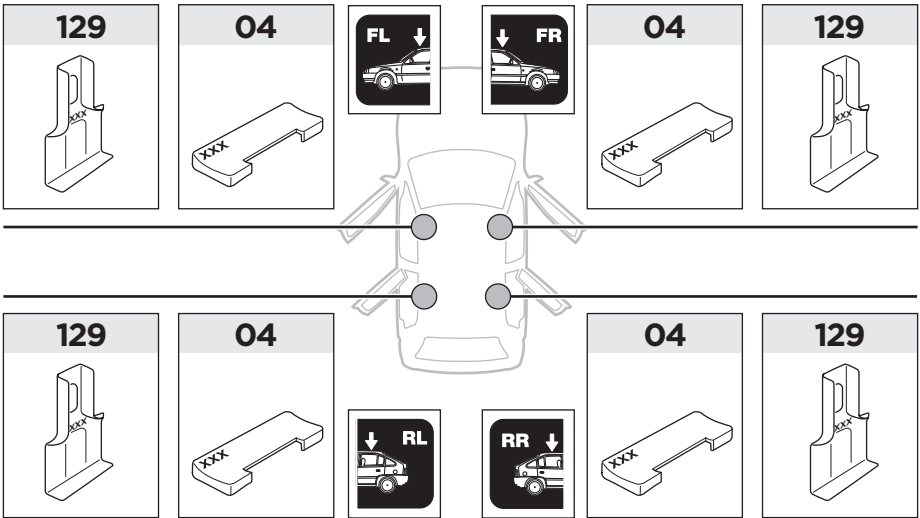

	Y (scale)	Y (mm)	Y (inch)
HYUNDAI XG , 4-dr Sedan, 99-01, 02-03	39,5	1046	41 1/8
SAAB 9-2X , 5-dr Estate, *05-06	27,5	926	36 1/4
SUBARU Impreza , 4-dr Sedan, 93-00/ *93-01	24	891	35 1/8
SUBARU Impreza , 4-dr Sedan, 01-07/ *02-07	35	1001	39 3/8
SUBARU Impreza WRX , 4-dr Sedan, 01-07/ *02-07	28,5	936	36 7/8
SUBARU Impreza , 5-dr Estate, 93-00	24	891	35 1/8
SUBARU Impreza , 5-dr Estate, 01-07	30,5	956	37 5/8
SUBARU Impreza , 5-dr Wagon, *93-01	24	891	35 1/8

SUBARU Impreza, 5-dr Wagon, *93-01

3

	W (mm)	Z (mm)	W (inch)	Z (inch)
HYUNDAI XG , 4-dr Sedan, 99-01, 02-03	230	650	9	25 ⁵ / ₈
SAAB 9-2X , 5-dr Estate, *05-06	170	650	6 ³ / ₄	25 ⁵ / ₈
SUBARU Impreza , 4-dr Sedan, 93-00/ *93-01	140	600	5 ¹ / ₂	23 ⁵ / ₈
SUBARU Impreza , 4-dr Sedan, 01-07/ *02-07	170	600	6 ³ / ₄	23 ⁵ / ₈
SUBARU Impreza WRX , 4-dr Sedan, 01-07/ *02-07	170	600	6 ³ / ₄	23 ⁵ / ₈
SUBARU Impreza , 5-dr Estate, 93-00	140	600	5 ¹ / ₂	23 ⁵ / ₈
SUBARU Impreza , 5-dr Estate, 01-07	170	550	6 ³ / ₄	21 ⁵ / ₈
SUBARU Impreza , 5-dr Wagon, *93-01	140	600	5 ¹ / ₂	23 ⁵ / ₈