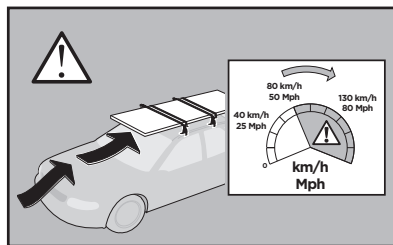

ISO 11154-E

141210

C.20130612
519-1210-03

Bring your life
thule.com