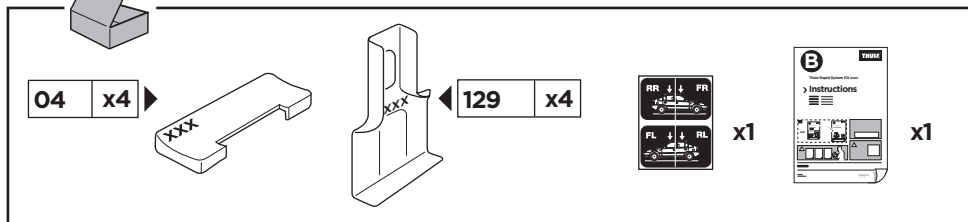

SUBARU Impreza, 5-dr Estate, 93-00, 01-07

SUBARU Impreza, 5-dr Wagon, *93-01

*North America

ISO 11154-E

141210

C.20130612
519-1210-03

Bring your life
thule.com

1

	X (scale)	X (mm)	X (inch)
HYUNDAI XG , 4-dr Sedan, 99-01, 02-03	40,5	1056	41 5/8
SAAB 9-2X , 5-dr Estate, *05-06	33	981	38 5/8
SUBARU Impreza , 4-dr Sedan, 93-00/ *93-01	29	941	37
SUBARU Impreza , 4-dr Sedan, 01-07/ *02-07	35,5	1006	39 5/8
SUBARU Impreza WRX , 4-dr Sedan, 01-07/ *02-07	35,5	1006	39 5/8
SUBARU Impreza , 5-dr Estate, 93-00	29	941	37
SUBARU Impreza , 5-dr Estate, 01-07	32,5	976	38 3/8
SUBARU Impreza , 5-dr Wagon, *93-01	29	941	37

	Y (scale)	Y (mm)	Y (inch)
HYUNDAI XG , 4-dr Sedan, 99-01, 02-03	39,5	1046	41 1/8
SAAB 9-2X , 5-dr Estate, *05-06	27,5	926	36 1/4
SUBARU Impreza , 4-dr Sedan, 93-00/ *93-01	24	891	35 1/8
SUBARU Impreza , 4-dr Sedan, 01-07/ *02-07	35	1001	39 3/8
SUBARU Impreza WRX , 4-dr Sedan, 01-07/ *02-07	28,5	936	36 7/8
SUBARU Impreza , 5-dr Estate, 93-00	24	891	35 1/8
SUBARU Impreza , 5-dr Estate, 01-07	30,5	956	37 5/8
SUBARU Impreza , 5-dr Wagon, *93-01	24	891	35 1/8