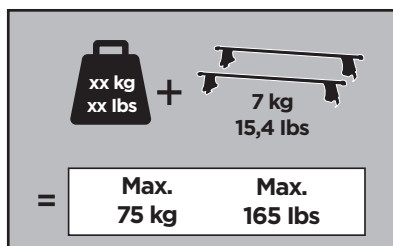

ISO 11154-E

141210

C.20130612
519-1210-03

Bring your life
thule.com