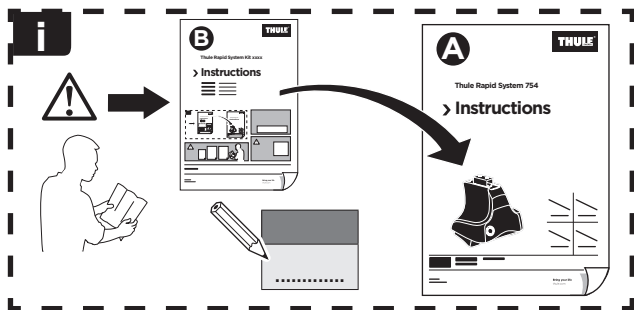

SUBARU Impreza, 5-dr Estate, 93-00, 01-07

SUBARU Impreza, 5-dr Wagon, *93-01

*North America

ISO 11154-E

141210

C.20130612
519-1210-03

Bring your life
thule.com

1