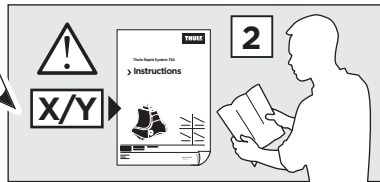

149 x2

150 x2

x1

x1

1

| | X (scale) | X (mm) | X (inch) |
|--|-----------|--------|----------|
| HONDA Civic , 5-dr Hatchback, 95-99 (JPN) | 26,5 | 916 | 36 1/8 |
| HONDA Civic , 5-dr Hatchback, 95-00 (EUR) | 26,5 | 916 | 36 1/8 |
| MG ZS , 4-dr Sedan, 02-05 | 26,5 | 916 | 36 1/8 |
| MG ZS , 5-dr Hatchback, 02-05 | 26,5 | 916 | 36 1/8 |
| ROVER 400 , 4-dr Sedan, 96-99 | 26,5 | 916 | 36 1/8 |
| ROVER 400 , 5-dr Hatchback, 96-99 | 26,5 | 916 | 36 1/8 |
| ROVER 45 , 4-dr Sedan, 00-03, 04-05 | 26,5 | 916 | 36 1/8 |
| ROVER 45 , 5-dr Hatchback, 00-03, 04-05 | 26,5 | 916 | 36 1/8 |