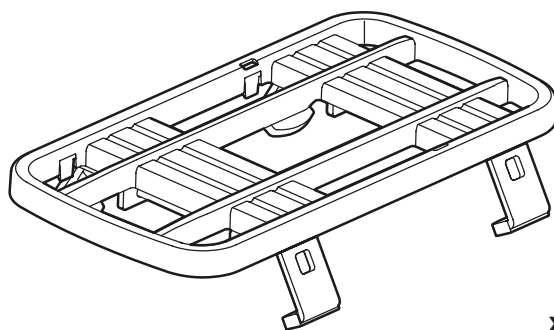

## Thule Yepp EasyFit Adapter 12020409, 12020410

- EN:** WARNING - Fit luggage carriers with width 110-170 mm in accordance with ISO 11234 and suitable for a minimum load of 25kg. When used with the Thule Yepp Junior: maximum carrier load 35kg.
- DE:** WARNUNG - Passend für Gepäckträger nach ISO 11234 mit einer Breite von 110-170mm und einer Traglast von mindestens 25 Kg. In Kombination mit dem Thule Yepp Junior beträgt die maximale Zuladung des Gepäckträgers 35 Kg.
- NL:** WAARSCHUWING - Geschikt voor bagagedragers met een breedte van 110-170 mm volgens ISO 11234 en geschikt voor een minimale belasting van 25 kg. In combinatie met de Thule Yepp Junior: maximale belasting 35 kg.
- FR:** AVERTISSEMENT - Pour porte-bagages avec une largeur de 110-170 mm selon la norme ISO 11234 et approprié pour une charge minimale de 25 kg. En cas combiné avec le Thule Yepp Junior: poids maximal 35kg.
- ES:** ADVERTENCIA - Apto para la mayoría de los portaequipajes con ancho 110-170 mm, de acuerdo con ISO 11234 y para una carga mínima de 25 kg. Cuando se usa con el Thule Yepp Junior: 35 kg de carga máxima.