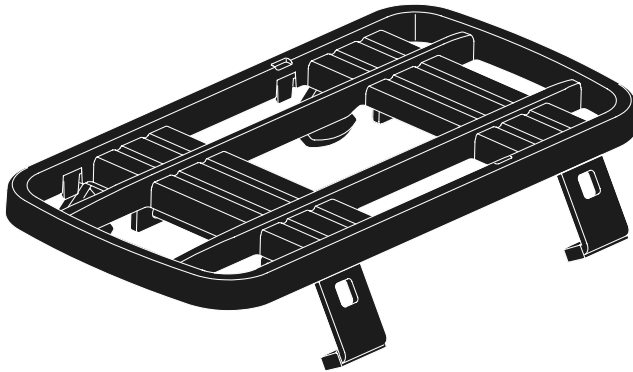

## Thule Yepp EasyFit Adapter 12020409, 12020410

- EN:** WARNING - Fit luggage carriers with width 110-170 mm in accordance with ISO 11234 and suitable for a minimum load of 25kg. When used with the Thule Yepp Junior: maximum carrier load 35kg.
- DE:** WARNUNG - Passend für Gepäckträger nach ISO 11234 mit einer Breite von 110-170mm und einer Traglast von mindestens 25 Kg. In Kombination mit dem Thule Yepp Junior beträgt die maximale Zuladung des Gepäckträgers 35 Kg.
- NL:** WAARSCHUWING - Geschikt voor bagagedragers met een breedte van 110-170 mm volgens ISO 11234 en geschikt voor een minimale belasting van 25 kg. In combinatie met de Thule Yepp Junior: maximale belasting 35 kg.
- FR:** AVERTISSEMENT - Pour porte-bagages avec une largeur de 110-170 mm selon la norme ISO 11234 et approprié pour une charge minimale de 25 kg. En cas combiné avec le Thule Yepp Junior: poids maximal 35kg.
- ES:** ADVERTENCIA - Apto para la mayoría de los portaequipajes con ancho 110-170 mm, de acuerdo con ISO 11234 y para una carga mínima de 25 kg. Cuando se usa con el Thule Yepp Junior: 35 kg de carga máxima.