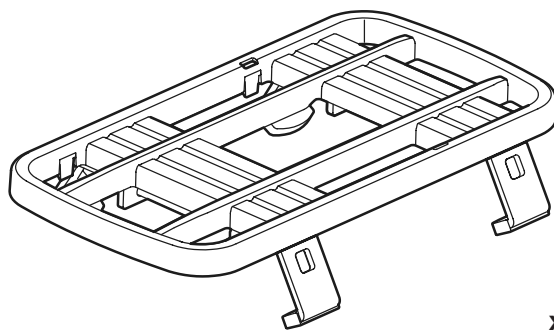

➤ Instructions

Thule Yepp EasyFit Adapter 12020409, 12020410

EN: WARNING - Fit luggage carriers with width 110-170 mm in accordance with ISO 11234 and suitable for a minimum load of 25kg. When used with the Yepp Junior: maximum carrier load 35kg.

DE: WARNUNG - Fit Gepäckträger mit Breite 110-170 mm nach ISO 11234 und geeignet für eine Mindestlast von 25 kg. Wenn kombiniert mit dem Yepp Junior: Gepäckträger Maximum 35kg.

NL: WAARSCHUWING - Geschikte bagagedragers met een breedte 110-170 mm volgens ISO 11234 en geschikt voor een minimale belasting van 25 kg. In combinatie met de Yepp Junior: carrier maximale belasting 35 kg.

FR: AVERTISSEMENT - Fit porte-bagages avec une largeur mm 110-170 selon la norme ISO 11234 et approprié pour une charge minimale de 25 kg. En cas combiné avec le Yepp Junior: poids maximal 35kg.

ES: ADVERTENCIA - Apto para la mayoría de los portaequipajes con ancho 110-170 mm, de acuerdo con ISO 11234 y para una carga mínima de 25 kg. Cuando se usa con el Thule Yepp Junior: 35 kg de carga máxima.