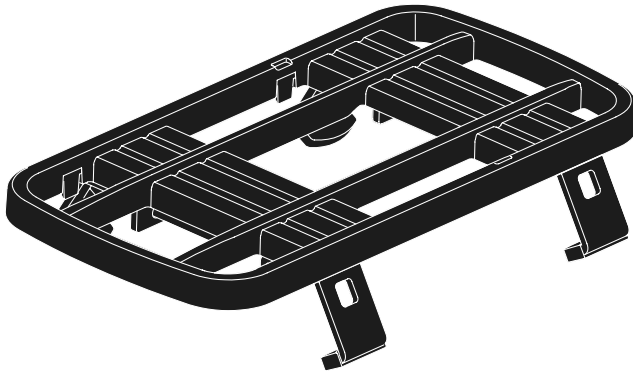

➤ Instructions

Thule Yepp EasyFit Adapter 12020409, 12020410

EN: WARNING - Fit luggage carriers with width 110-170 mm in accordance with ISO 11234 and suitable for a minimum load of 25kg. When used with the Yepp Junior: maximum carrier load 35kg.

DE: WARNUNG - Fit Gepäckträger mit Breite 110-170 mm nach ISO 11234 und geeignet für eine Mindestlast von 25 kg. Wenn kombiniert mit dem Yepp Junior: Gepäckträger Maximum 35kg.

NL: WAARSCHUWING - Geschikte bagagedragers met een breedte 110-170 mm volgens ISO 11234 en geschikt voor een minimale belasting van 25 kg. In combinatie met de Yepp Junior: carrier maximale belasting 35 kg.

FR: AVERTISSEMENT - Fit porte-bagages avec une largeur mm 110-170 selon la norme ISO 11234 et approprié pour une charge minimale de 25 kg. En cas combiné avec le Yepp Junior: poids maximal 35kg.

ES: ADVERTENCIA - Apto para la mayoría de los portaequipajes con ancho 110-170 mm, de acuerdo con ISO 11234 y para una carga mínima de 25 kg. Cuando se usa con el Thule Yepp Junior: 35 kg de carga máxima.