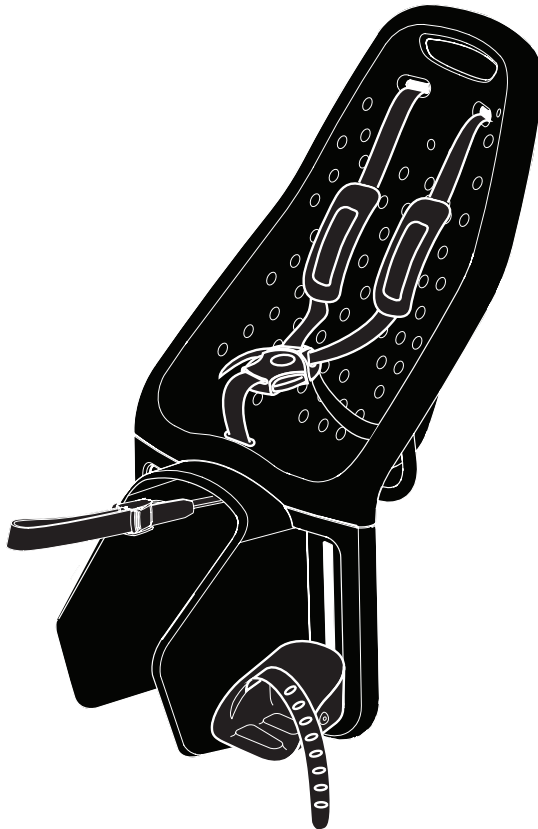

➤ Instructions

Thule Yepp Maxi Easyfit

12020211, 12020212, 12020214, 12020215, 12020216,
12020217, 12020218, 12020220, 12020230

EN Child bike seat
DE Fahrradkindersitz
FR Siège vélo enfant
NL Fietszitje
IT Seggiolino da bici
ES Portabebés bici
PT Cadeira de criança para bicicleta
SV Cykelbarnstol
DK Cykelstol
NO Barnesete til sykkel
FI Polkupyörän lastenistuin
ET Jalgratta lasteiste
LV Velosipēda bērnu sēdekļis
LT Dviračio kėdutė vaikams
PL Fotelik rowerowy
RU Детское велосипедное сиденье
UK Дитяче велосипедне крісло
BG Детско столче за велосипед
CS Dětská cyklosedačka
SK Detská cyklosedačka
SL Otroški kolesarski sedež
HR/BIH Dječja sjedalica za bicikl

RO Scaun de copii pentru bicicletă
HU Kerékpáros gyerekülés
EL Παιδικό κάθισμα ποδηλάτου
TR Çocuk bisiklet koltuğu

HE כיסא אופניים לילד
AR مقعد دراجة الطفل

ZH 儿童自行车座椅
JA お子様用サイクルシート
KO 어린이 자전거 시트
TH เก้าอี้เด็กสำหรับจักรยาน