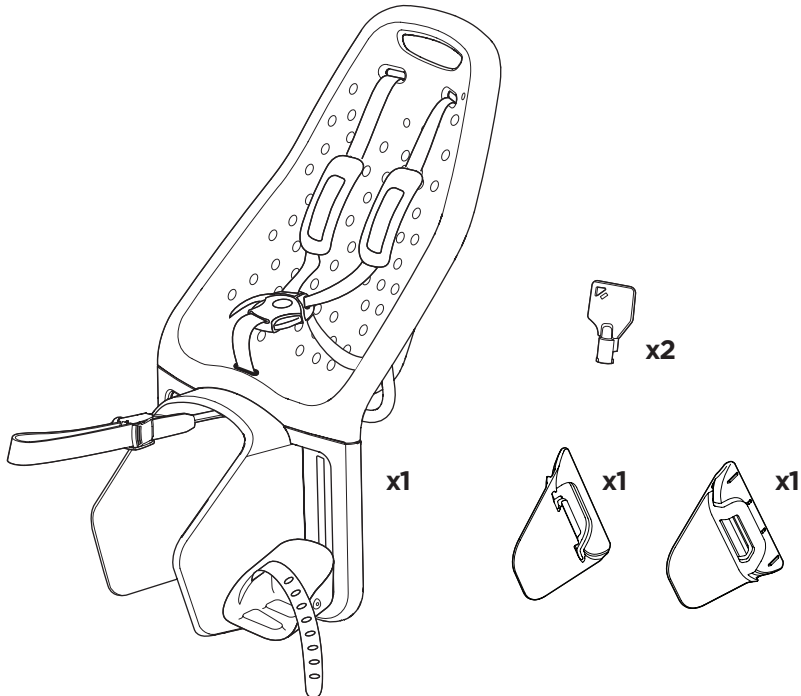

EN Child bike seat
DE Fahrradkindersitz
FR Siège vélo enfant
NL Fietszitje
IT Seggiolino da bici
ES Portabebés bici
PT Cadeira de criança para bicicleta
SV Cykelbarnstol
DK Cykelstol
NO Barnesete til sykkel
FI Polkupyörän lastenistuin
ET Jalgratta lasteiste
LV Velosipēda bērnu sēdekļis
LT Dviračio kėdutė vaikams
PL Fotelik rowerowy
RU Детское велосипедное сиденье
UK Дитяче велосипедне крісло
BG Детско столче за велосипед
CS Dětská cyklosedačka
SK Detská cyklosedačka
SL Otroški kolesarski sedež
HR/BIH Dječja sjedalica za bicikl

RO Scaun de copii pentru bicicletă
HU Kerékpáros gyerekülés
EL Παιδικό κάθισμα ποδηλάτου
TR Çocuk bisiklet koltuğu

HE כיסא אופניים לילד
AR مقعد دراجة الطفل

ZH 儿童自行车座椅
JA お子様用サイクルシート
KO 어린이 자전거 시트
TH เก้าอี้เด็กสำหรับจักรยาน

EN 14344