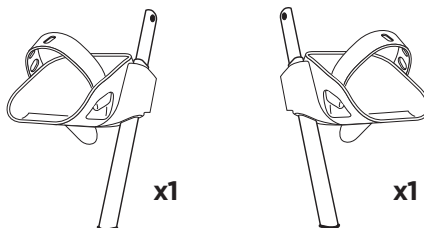

EN Child bike seat
DE Fahrradkindersitz
FR Siège vélo enfant
NL Fietszitje
IT Seggiolino da bici
ES Portabebés bici
PT Cadeira de criança para bicicleta
SV Cykelbarnstol
DK Cykelstol
NO Barnesete til sykkel
FI Polkupyörän lastenistuin
ET Jalgratta lasteiste
LV Velosipēda bērnu sēdekļis
LT Dviračio kėdutė vaikams
PL Fotelik rowerowy
RU Детское велосипедное сиденье
UK Дитяче велосипедне крісло
BG Детско столче за велосипед
CS Dětská cyklosedačka
SK Detská cyklosedačka
SL Otroški kolesarski sedež
HR/BIH Dječja sjedalica za bicikl

RO Scaun de copii pentru bicicletă
HU Kerékpáros gyerekülés
EL Παιδικό κάθισμα ποδηλάτου
TR Çocuk bisiklet koltuğu

HE כיסא אופניים לילד
AR مقعد دراجة الطفل

ZH 儿童自行车座椅
JA お子様用サイクルシート
KO 어린이 자전거 시트
TH เก้าอี้เด็กสำหรับจักรยาน

EN 14344:2004