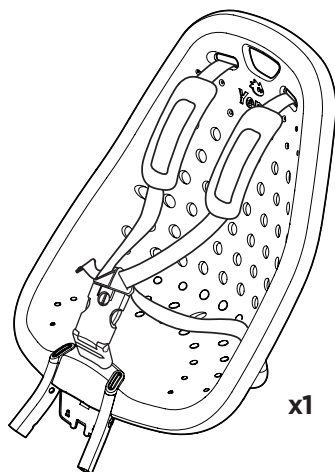

➤ Instructions

Thule Yepp Mini
120201

EN Child bike seat
DE Fahrradkindersitz
FR Siège vélo enfant
NL Fietszitje
IT Seggiolino da bici
ES Portabebés bici
PT Cadeira de criança para bicicleta
SV Cykelbarnstol
DK Cykelstol
NO Barnesete til sykkel
FI Polkupyörän lastenistuin
ET Jalgratta lasteiste
LV Velosipēda bērnu sēdekļis
LT Dviračio kėdutė vaikams
PL Fotelik rowerowy
RU Детское велосипедное сиденье
UK Дитяче велосипедне крісло
BG Детско столче за велосипед
CS Dětská cyklosedačka
SK Detská cyklosedačka
SL Otroški kolesarski sedež
HR/BIH Dječja sjedalica za bicikl

RO Scaun de copii pentru bicicletă
HU Kerékpáros gyerekülés
EL Παιδικό κάθισμα ποδηλάτου
TR Çocuk bisiklet koltuğu

HE כיסא אופניים לילד
AR مقعد دراجة الطفل

ZH 儿童自行车座椅
JA お子様用サイクルシート
KO 어린이 자전거 시트
TH เก้าอี้เด็กสำหรับจักรยาน

EN 14344:2004

FIT

**9-36 M
9-15 kg
20-33 lbs**

Your Key-Number

NO FIT

0-9 M

Check your bike : A.2

FIT

Min:
21 mm
0.83"

Circular

Ø 20-28 mm
Ø 0.79-1.10"

Ok

No ok

No ok

**Max. 25 km/h
15 mph**

No ok