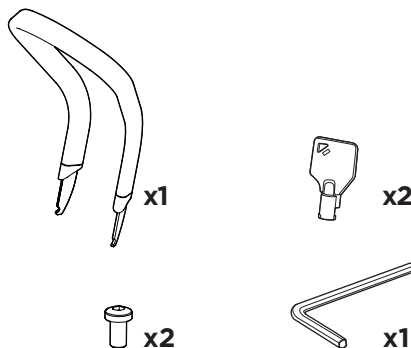

➤ Instructions

Thule Yepp Mini
120201

EN Child bike seat
DE Fahrradkindersitz
FR Siège vélo enfant
NL Fietszitje
IT Seggiolino da bici
ES Portabebés bici
PT Cadeira de criança para bicicleta
SV Cykelbarnstol
DK Cykelstol
NO Barnesete til sykkel
FI Polkupyörän lastenistuin
ET Jalgratta lasteiste
LV Velosipēda bērnu sēdekļis
LT Dviračio kėdutė vaikams
PL Fotelik rowerowy
RU Детское велосипедное сиденье
UK Дитяче велосипедне крісло
BG Детско столче за велосипед
CS Dětská cyklosedačka
SK Detská cyklosedačka
SL Otroški kolesarski sedež
HR/BIH Dječja sjedalica za bicikl

EN 14344:2004

FIT

**9-36 M
9-15 kg
20-33 lbs**

Your Key-Number

NO FIT

0-9 M

Check your bike : A.2

FIT

Min:
21 mm
0.83"

Circular

Ø 20-28 mm
Ø 0.79-1.10"

Ok

No ok

No ok

**Max. 25 km/h
15 mph**

No ok