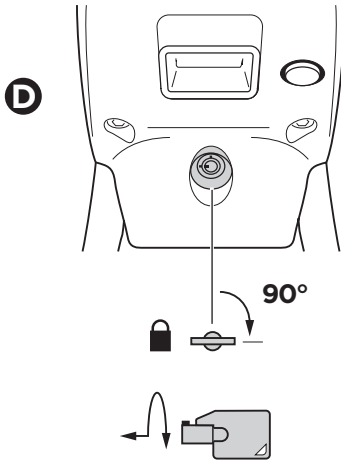

1

2

Thule Yepp Mini Ahead
Adapter: 12020402

3

4

5

6

EN Accessories	DK Tilbehør	UK Аксессуары	EL Εξαρτήματα
DE Zubehör	NE Tilbehør	BG Принадлежности	TR Aksesuarlar
FR Accessoires	FI Lisävarusteet	CS Doplňky	AR الملحقات
NL Accessoires	ET Lisavarustus	SK Príslušenstvo	HE אביזרים
IT Accessori	LV Piederumi	SL Dodatki	ZH 附件
ES Accesorios	LT Priedai	HR/BiH Dodaci	JA アクセサリー
PT Acessórios	PL Akcesoria	RO Accesorii	KO 액세서리
SV Tillbehör	RU Аксессуары	HU Tartozékok	TH อุปกรณ์เสริม