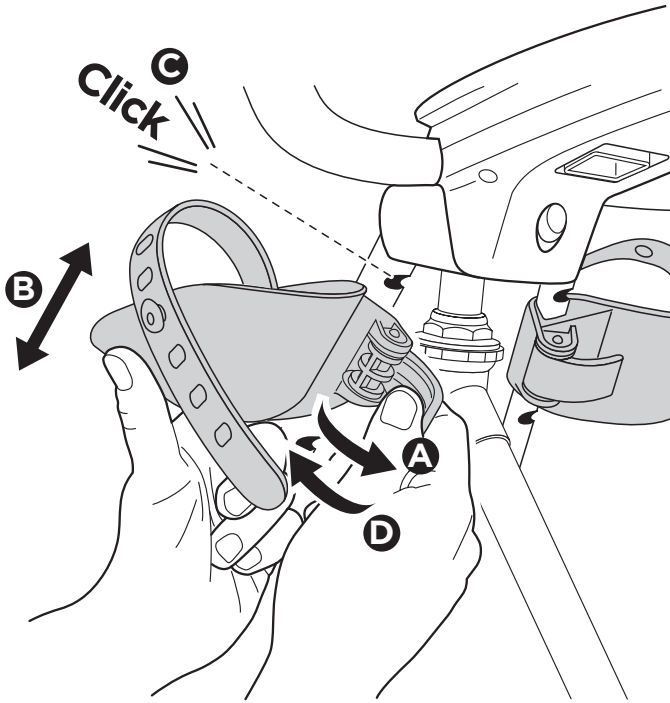

1

2

Thule Yepp Mini Ahead
Adapter: 12020402

3

4

5

6

EN Accessories	DK Tilbehør	UK Аксессуары	EL Εξαρτήματα
DE Zubehör	NE Tilbehør	BG Принадлежности	TR Aksesuarlar
FR Accessoires	FI Lisävarusteet	CS Doplňky	AR الملحقات
NL Accessoires	ET Lisavarustus	SK Príslušenstvo	HE אביזרים
IT Accessori	LV Piederumi	SL Dodatki	ZH 附件
ES Accesorios	LT Priedai	HR/BiH Dodaci	JA アクセサリー
PT Acessórios	PL Akcesoria	RO Accesorii	KO 액세서리
SV Tillbehör	RU Аксессуары	HU Tartozékok	TH อุปกรณ์เสริม