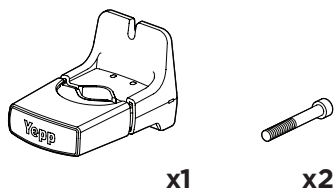

EN Child bike seat
DE Fahrradkindersitz
FR Siège vélo enfant
NL Fietszitje
IT Seggiolino da bici
ES Portabebés bici
PT Cadeira de criança para bicicleta
SV Cykelbarnstol
DK Cykelstol
NO Barnesete til sykkel
FI Polkupyörän lastenistuin
ET Jalgratta lasteiste
LV Velosipēda bērnu sēdekļis
LT Dviračio kėdutė vaikams
PL Fotelik rowerowy
RU Детское велосипедное сиденье
UK Дитяче велосипедне крісло
BG Детско столче за велосипед
CS Dětská cyklosedačka
SK Detská cyklosedačka
SL Otroški kolesarski sedež
HR/BIH Dječja sjedalica za bicikl

RO Scaun de copii pentru bicicletă
HU Kerékpáros gyerekülés
EL Παιδικό κάθισμα ποδηλάτου
TR Çocuk bisiklet koltuğu

HE כיסא אופניים לילד
AR مقعد دراجة الطفل

ZH 儿童自行车座椅
JA お子様用サイクルシート
KO 어린이 자전거 시트
TH เก้าอี้เด็กสำหรับจักรยาน

EN 14344:2004