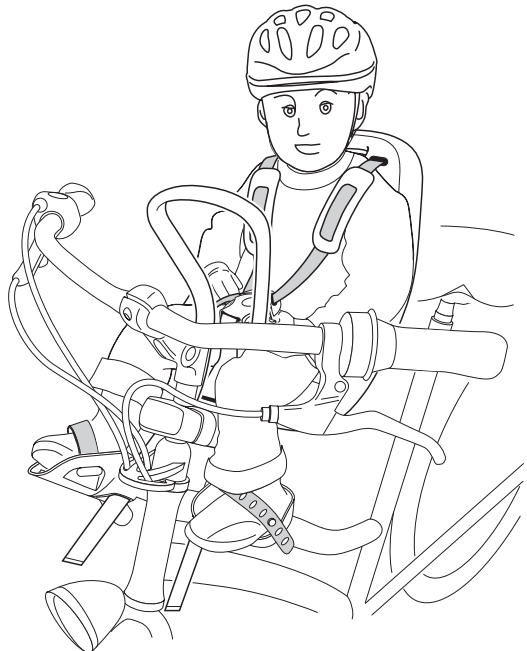

1

2

Thule Yepp Mini Ahead
Adapter: 12020402

3

4

5

6

EN Accessories	DK Tilbehør	UK Аксессуары	EL Εξαρτήματα
DE Zubehör	NE Tilbehør	BG Принадлежности	TR Aksesuarlar
FR Accessoires	FI Lisävarusteet	CS Doplňky	AR الملحقات
NL Accessoires	ET Lisavarustus	SK Príslušenstvo	HE אביזרים
IT Accessori	LV Piederumi	SL Dodatki	ZH 附件
ES Accesorios	LT Priedai	HR/BiH Dodaci	JA アクセサリー
PT Acessórios	PL Akcesoria	RO Accesorii	KO 액세서리
SV Tillbehör	RU Аксессуары	HU Tartozékok	TH อุปกรณ์เสริม