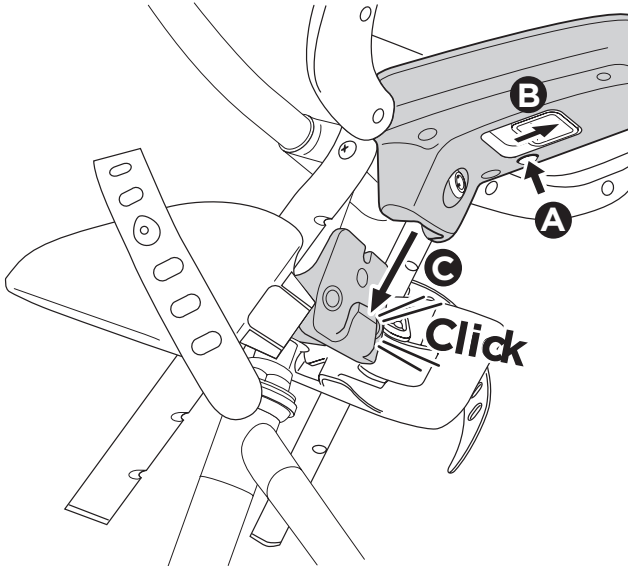

1

2

Thule Yepp Mini Ahead
Adapter: 12020402

3

4

5

6

EN Accessories	DK Tilbehør	UK Аксессуары	EL Εξαρτήματα
DE Zubehör	NE Tilbehør	BG Принадлежности	TR Aksesuarlar
FR Accessoires	FI Lisävarusteet	CS Doplňky	AR الملحقات
NL Accessoires	ET Lisavarustus	SK Príslušenstvo	HE אביזרים
IT Accessori	LV Piederumi	SL Dodatki	ZH 附件
ES Accesorios	LT Priedai	HR/BiH Dodaci	JA アクセサリー
PT Acessórios	PL Akcesoria	RO Accesorii	KO 액세서리
SV Tillbehör	RU Аксессуары	HU Tartozékok	TH อุปกรณ์เสริม

Thule Yepp Mini SlimFit Adapter 12020413

Thule Yepp Mini Ahead Adapter 12020402

Thule Yepp Mini Rain Cover 12020961

Thule Yepp Mini Windscreen 12020906

Thule Yepp Mini Handlebar Padding 12020901

Thule Yepp Mini Handlebar Padding Miffy 12020902