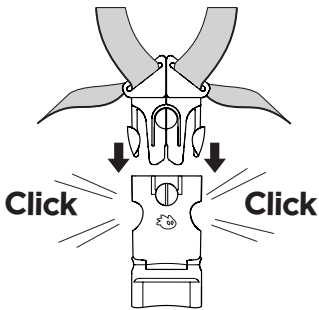

1

2

Thule Yepp Mini Ahead
Adapter: 12020402

3

4

5

6

EN Accessories	DK Tilbehør	UK Аксессуары	EL Εξαρτήματα
DE Zubehör	NE Tilbehør	BG Принадлежности	TR Aksesuarlar
FR Accessoires	FI Lisävarusteet	CS Doplňky	AR الملحقات
NL Accessoires	ET Lisavarustus	SK Príslušenstvo	HE אביזרים
IT Accessori	LV Piederumi	SL Dodatki	ZH 附件
ES Accesorios	LT Priedai	HR/BiH Dodaci	JA アクセサリー
PT Acessórios	PL Akcesoria	RO Accesorii	KO 액세서리
SV Tillbehör	RU Аксессуары	HU Tartozékok	TH อุปกรณ์เสริม

Thule Yepp Mini SlimFit Adapter 12020413

Thule Yepp Mini Ahead Adapter 12020402

Thule Yepp Mini Rain Cover 12020961

Thule Yepp Mini Windscreen 12020906

Thule Yepp Mini Handlebar Padding 12020901

Thule Yepp Mini Handlebar Padding Miffy 12020902